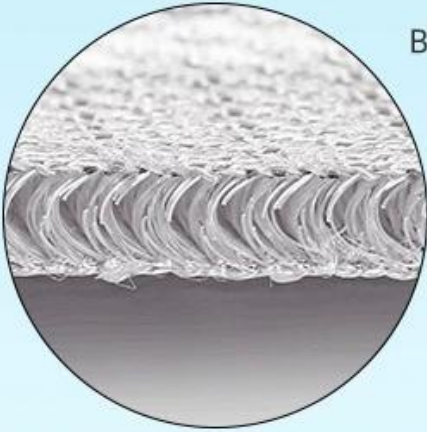

Coussin respirant pour animaux de compagnie

Fonctions / caractéristiques du produit:

1. Le coussin est fait de tissu respirant, de matériau de maille de technologie 3D, de conception de ventilation en trois dimensions, de couche d'air de micro-circulation interne, pour obtenir la chaleur et l'humidité respirables, le coussin n'est pas étouffant et l'animal est naturellement plus frais;
2. Une protection saine de la colonne vertébrale, jusqu'à une couche de rebond de 7 mm, même en portant un poids, peut protéger la santé de la colonne vertébrale des animaux de compagnie;
3. Superbe machine d'emballage, le tapis est plus durable;
4. Le fond est antidérapant. Les points en silicone sont antidérapants et le tapis de préhension efficace ne se déplacera pas;
5. Lorsqu'il est utilisé comme couverture froide ou coussin pour animaux de compagnie: peut être placé directement dans la cage, le lit ou le canapé pour animaux de compagnie
6. Un bon tapis peut donner à votre chien un environnement de sommeil sec et confortable.
7. Lavable en machine

breathable mesh

Breathable&Cooling | Health Care | Easy to Clean&Fast dry

3D breathable mesh

Breathable&Cooling Health Care Easy to Clean&Fast dry

this dog mat is made of 3D breathable Thick Mesh Fabric;
it can also protection your dog's body bone ridge ;
Comfortable Sleeping experience for your dogs away from the ground ;

Easy to Clean and Fast dry

SIZE:

S:20"x16" / M:28"x20" / L:38"x26"

S:52x40cm / M:70x50cm / L:97x67cm

Model display