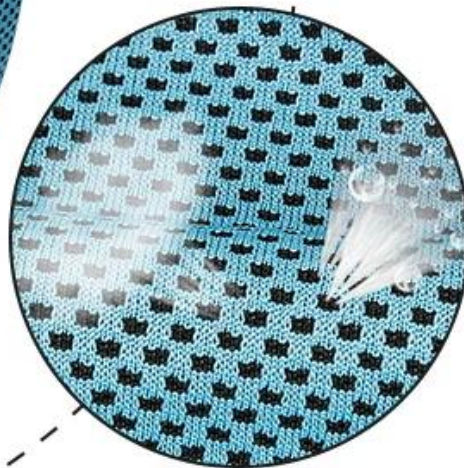

un bavoir qui refroidit le chien instantanément

Caractéristiques du produit / Caractéristiques:

Un collier qui refroidit le chien instantanément:

1. Le tissu est un tissu à technologie de détection du froid qui résiste à la chaleur et au refroidissement;
2. Principe du tissu: Le tissu froid ajuste la température en absorbant la chaleur et le facteur de refroidissement apporte un confort frais à l'animal.
3. Le tissu ne contient pas de produits chimiques, de matériaux polymères, de colles, de cristaux ou de matériaux à changement de phase. Les fibres utilisées sont des fibres sûres et non irritantes, légères, respirantes et confortables à porter par rapport aux tissus classiques résistants à l'humidité.
4. S'il est mis dans l'eau, tordez-le, mettez-le au congélateur pendant 10 minutes et retirez-le, l'effet de refroidissement est plus évident.
5. Prenez le chien pour la marche, le sport, l'escalade, etc.

Material: Polyester

Size(CM)	Neck	Width
S	35	11
M	45	13
L	55	16

DogLemi fabric label

With Leash Hole

Breathable&Instant Cooling

Cooling Touch Fabric

DogLemf® | Model show

Packing Details