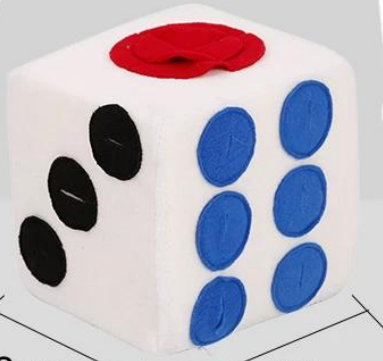

Jouet d'accompagnement pour animal de compagnie

Caractéristiques du produit / Caractéristiques:

1. Le tissu principal des dés est la toison et la texture est douce;
2. La partie du corps est remplie de blocs de mousse souples et élastiques.
3. Les dés ont une cachette pendant six semaines. Le temps de jeu est plus long et le chien adore ça.
4. La conception invisible de fermeture à glissière, ne fera pas mal à la bouche du chien quand le chien cherche de la nourriture, peut enlever le bloc de mousse interne, facile à nettoyer;
5. Imiter le style de couleur, peut être utilisé comme un dé, ajouter du plaisir à la maison, puzzle de chien, amusant!
6. Accompagnant et entraînant dans un, le jouet de canard mignon, votre chien a dit que vous voulez!

DogLem®

20cm

20cm

20cm