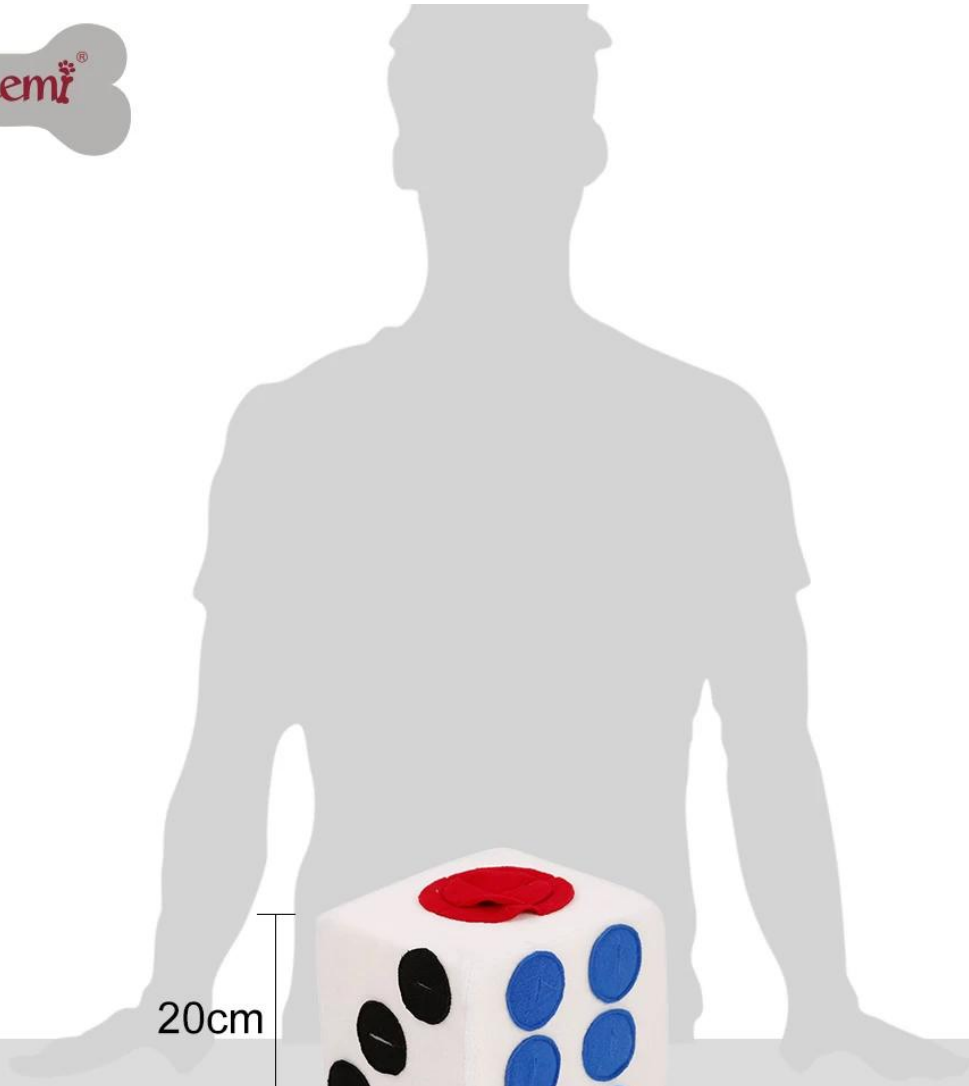

Jouet d'accompagnement pour animal de compagnie

Caractéristiques du produit / Caractéristiques:

1. Le tissu principal des dés est la toison et la texture est douce;
2. La partie du corps est remplie de blocs de mousse souples et élastiques.
3. Les dés ont une cachette pendant six semaines. Le temps de jeu est plus long et le chien adore ça.
4. La conception invisible de fermeture à glissière, ne fera pas mal à la bouche du chien quand le chien cherche de la nourriture, peut enlever le bloc de mousse interne, facile à nettoyer;
5. Imiter le style de couleur, peut être utilisé comme un dé, ajouter du plaisir à la maison, puzzle de chien, amusant!
6. Accompagnant et entraînant dans un, le jouet de canard mignon, votre chien a dit que vous voulez!

DogLem®

20cm

20cm

20cm