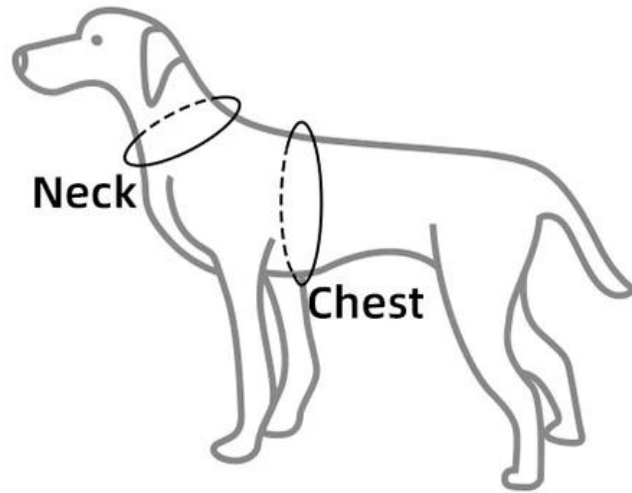

# Couverture arrière de la poitrine en forme de H à six couleurs

## SIZE

**S, M, L, XL**

---

# Size Chart

Size	Neck	Chest	Width of webbing
S	10-14" / 25-35 CM	12-18" / 30-45 CM	0.8" / 2.0 CM
M	14-18" / 35-45 CM	16-22" / 40-55 CM	0.8" / 2.0 CM
L	16-20" / 40-50 CM	20-26" / 50-65 CM	1" / 2.5 CM
XL	18-26" / 45-65 CM	26-40" / 65-100 CM	1" / 2.5 CM