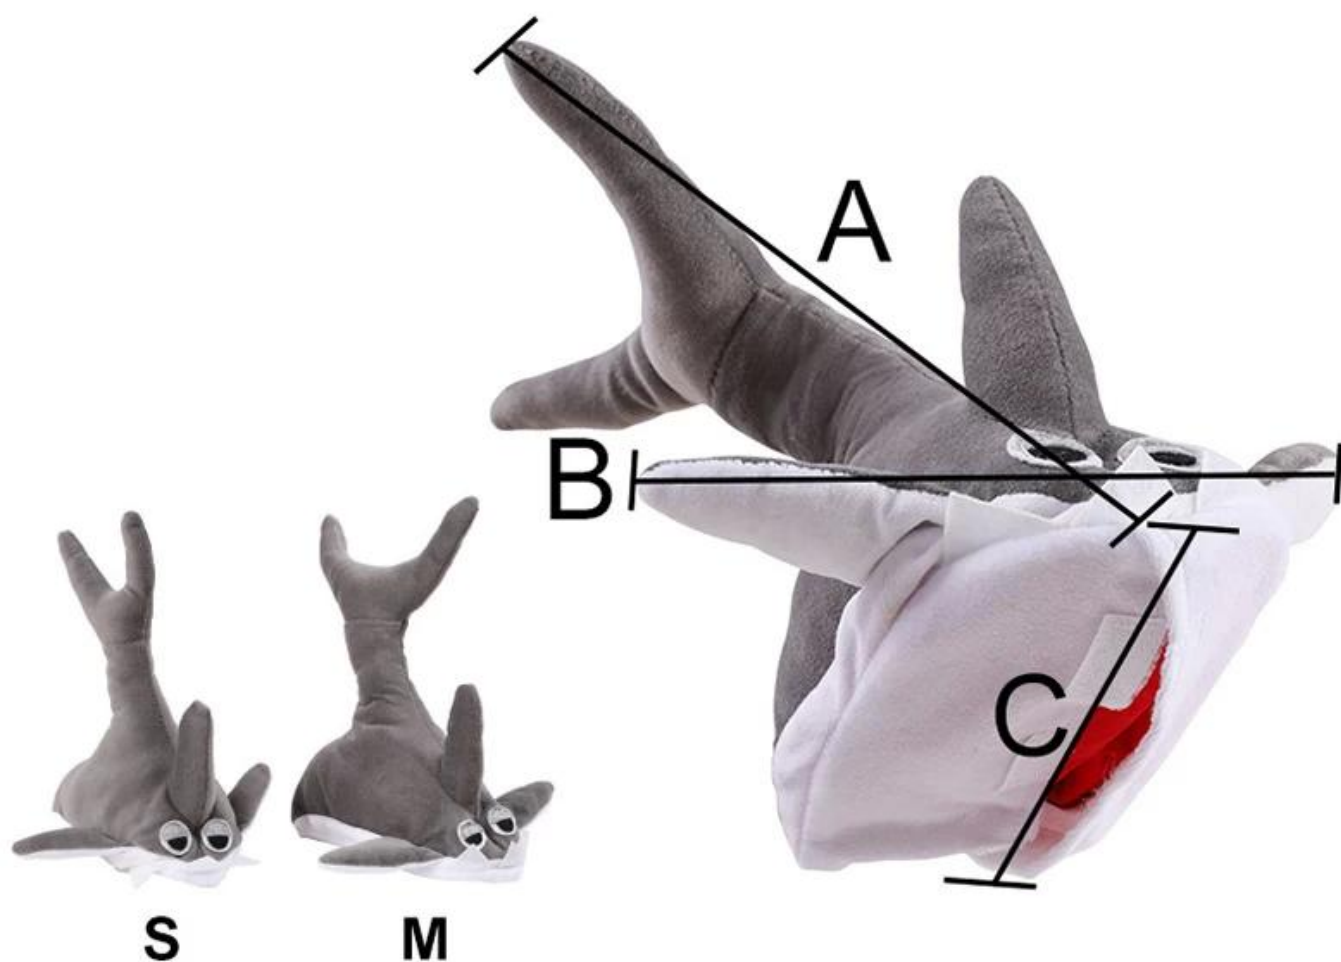

Jouet pour animaux de compagnie Sniff

Fonctions / caractéristiques du produit:

Caractéristiques:

1. Le tissu principal est en polaire avec une texture douce;
2. La partie du corps est remplie de coton de poupée, doux et élastique, adapté aux petites molaires de chiot;
3. La bouche du requin mange! Cachez la collation dans la bouche du requin, et le chien adorera le requin féroce.
4. Plusieurs conceptions velcro. Selon l'état du chien, le propriétaire peut s'en tenir à lui-même pour réduire la difficulté de manger
5. Les requins sont disponibles en deux tailles et peuvent être joués par les gros chiens et les chiots!

Product information

Brand: DogLemi

Name: Shark Pet Toy

Item ID: PD60061

Size: S,M

Color: GREY

Material: Fleece

SIZE	A	B	C
S	9in/24cm	7in/18cm	6in/15cm
M	10in/26cm	9in/24cm	7in/18cm