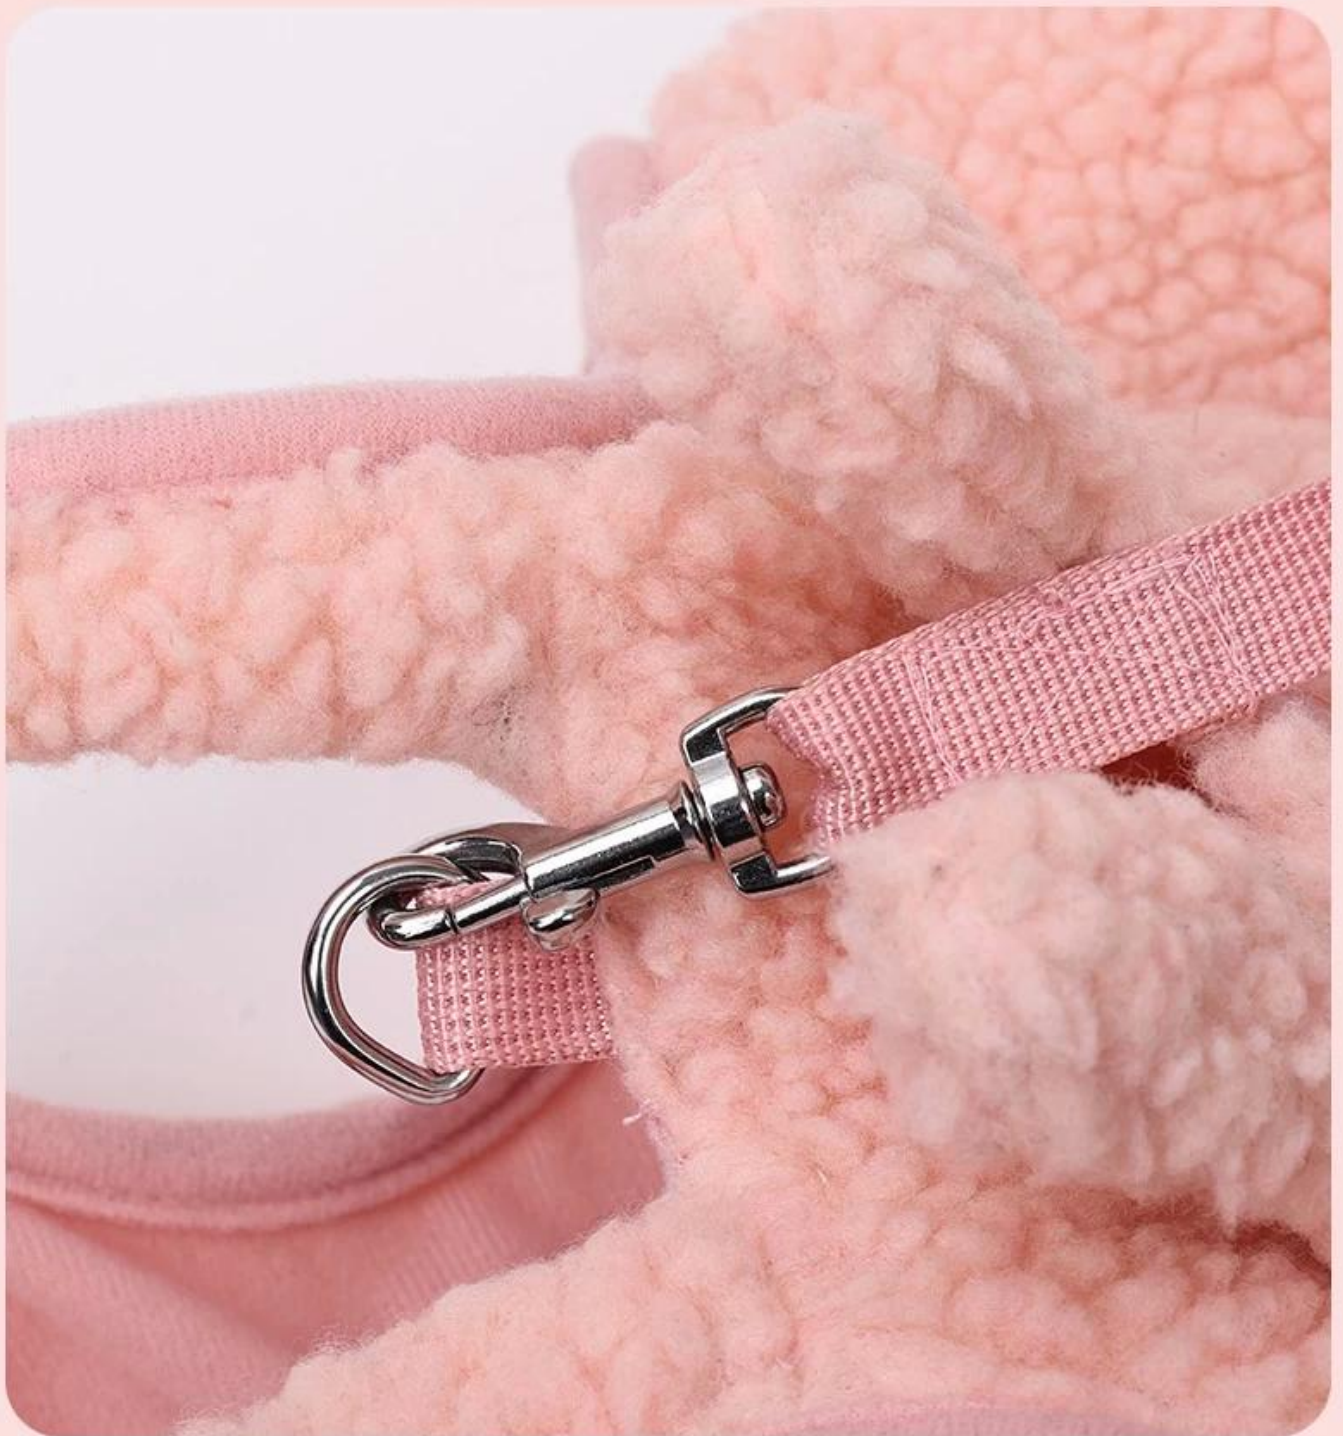

Dolemi harnais pour animaux en peluche

Fonctionnalités/caractéristiques du produit :

1. Poitrine et couverture arrière en laine d'agneau, le tissu est épais et chaud.
2. Le design de la jupe à bretelles en lapin rose est vif et mignon et peut être assorti à des vêtements chauds à manches longues.
3. Conception pratique de poche à pression à l'arrière, pouvant contenir de petits objets (sac à caca, localisateur anti-perte, petites collations, etc.)
4. L'ouverture latérale à la taille est conçue avec des boutons-pression pour un enfilage et un retrait faciles.
5. Poignée de texture confortable et moelleuse, qui n'est pas étranglée ou froide en hiver.
6. Boucle en métal D et boucle à crochet en métal, durables et plus sûres.
7. La corde de traction en nylon est plus durable.

Leash length: 61.4" /144cm

About packaging

Packing list: Hangtag+Barcode sticker +PP bag

PLUSH PET HARNESS

Lamb Wool Harness with thick and warm fabric

Comfortable Plush Handle,
Warm and friendly to hands.

PRODUCT SHOT

Pockets on the back with snap-fasteners,
store little belongings.

Metal D-ring and Buckle makes it durable and safe when outdoors.

Side opening with snap-fasteners
adjusting, easy on/off.

PRODUCT DETAILS

Lamb Wool Harness with thick and warm fabric