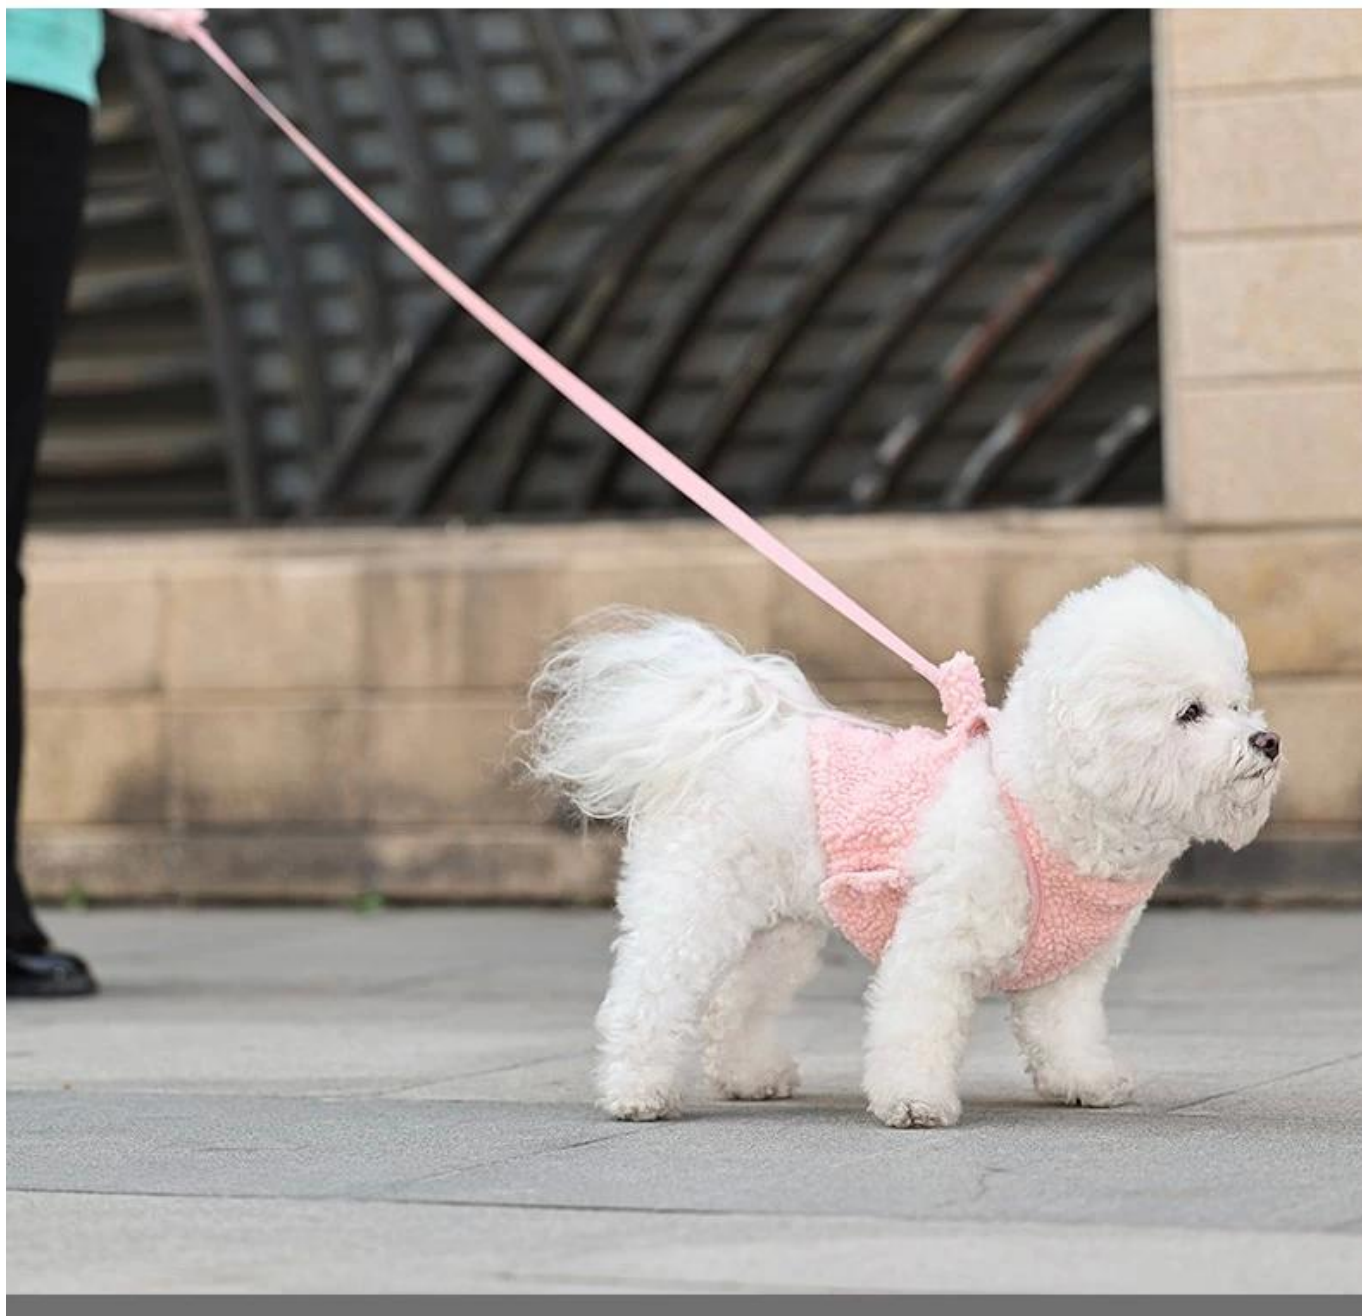

PRODUCT SHOT