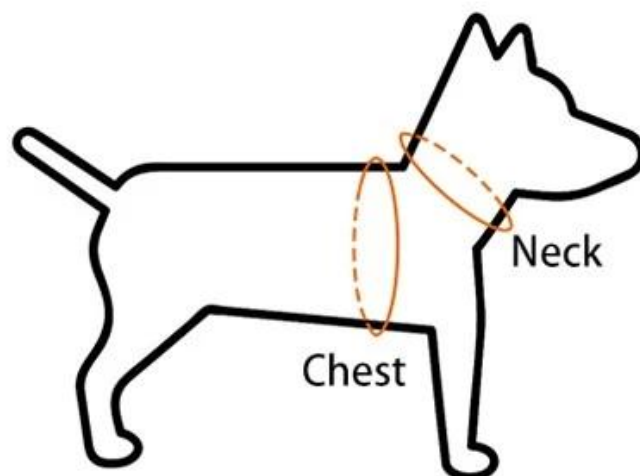

Dolemi harnais pour animaux en peluche

Fonctionnalités/caractéristiques du produit :

1. Poitrine et couverture arrière en laine d'agneau, le tissu est épais et chaud.
2. Le design de la jupe à bretelles en lapin rose est vif et mignon et peut être assorti à des vêtements chauds à manches longues.
3. Conception pratique de poche à pression à l'arrière, pouvant contenir de petits objets (sac à caca, localisateur anti-perte, petites collations, etc.)
4. L'ouverture latérale à la taille est conçue avec des boutons-pression pour un enfilage et un retrait faciles.
5. Poignée de texture confortable et moelleuse, qui n'est pas étranglée ou froide en hiver.
6. Boucle en métal D et boucle à crochet en métal, durables et plus sûres.
7. La corde de traction en nylon est plus durable.

PRODUCT INFORMATION

NAME

Plush Pet Harness (PD20070)

MATERIAL

Polyester

COLORS

Pink

SIZE

S, M, L

Size Chart

| Size | Neck | Chest |
|------|-------------|---------------------|
| S | 13.4" /34cm | 17.3-18.9" /44-48cm |
| M | 14.2" /36cm | 18.1-19.3" /46-49cm |
| L | 21.7" /55cm | 21.3-22.8" /54-58cm |

Leash length: 61.4" /144cm

About packaging

Packing list: Hangtag+Barcode sticker +PP bag

PLUSH PET HARNESS

Lamb Wool Harness with thick and warm fabric

Comfortable Plush Handle,
Warm and friendly to hands.