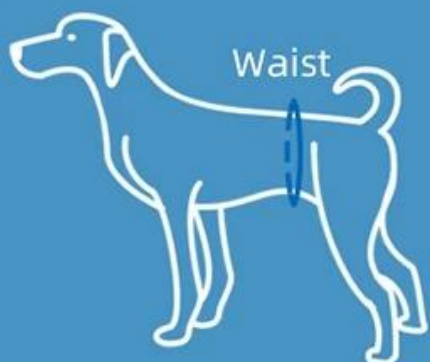

ceinture de civilisation de couches pour chiens mâles

La fonction principale :

1. Il peut empêcher les chiens d'uriner dans des endroits inappropriés ;
2. Soyez un chien civilisé pour prévenir efficacement le harcèlement pendant l'oestrus;
3. Pratique et respectueux de l'environnement, réutilisable ;

Caractéristiques:

1. Le tissu est en polyester, lisse et non collant, facile d'entretien, il est laminé avec du TPU et a un effet imperméable.
2. Contient un tissu éponge solide absorbant l'eau, qui a une capacité d'absorption d'eau extrêmement forte instantanément et est verrouillé avec un tissu en maille respirant, de sorte que vous n'avez pas à vous soucier des pp étouffants en été (disponible en quatre saisons) ;
3. La conception de l'estomac est élastique et serrée, ce qui n'étranglera pas l'animal, lui offrant une expérience d'emballage confortable;
4. Velcro super collant antiadhésif réglable, réglage rapide;

S/M/L

Large water absorption

Elastic air mesh , breathable

Adjustable with adhesive closure

MODEL DISPLAY

MALE DOG WRAP SIZE CHART

S
Waist
11.8-15.7in
30-40cm

M
Waist
14.2-20.5in
36-52cm

L
Waist
18.9-25.2in
48-64cm

TIPS:

- ▶ Please refer to our size chart and measure the dog's waist circumference before placing the order.
- ▶ Suppose your dog is in between sizes, factor in their weight.
- ▶ A heavier dog, please go up a size, a skinnier dog, go down a size.