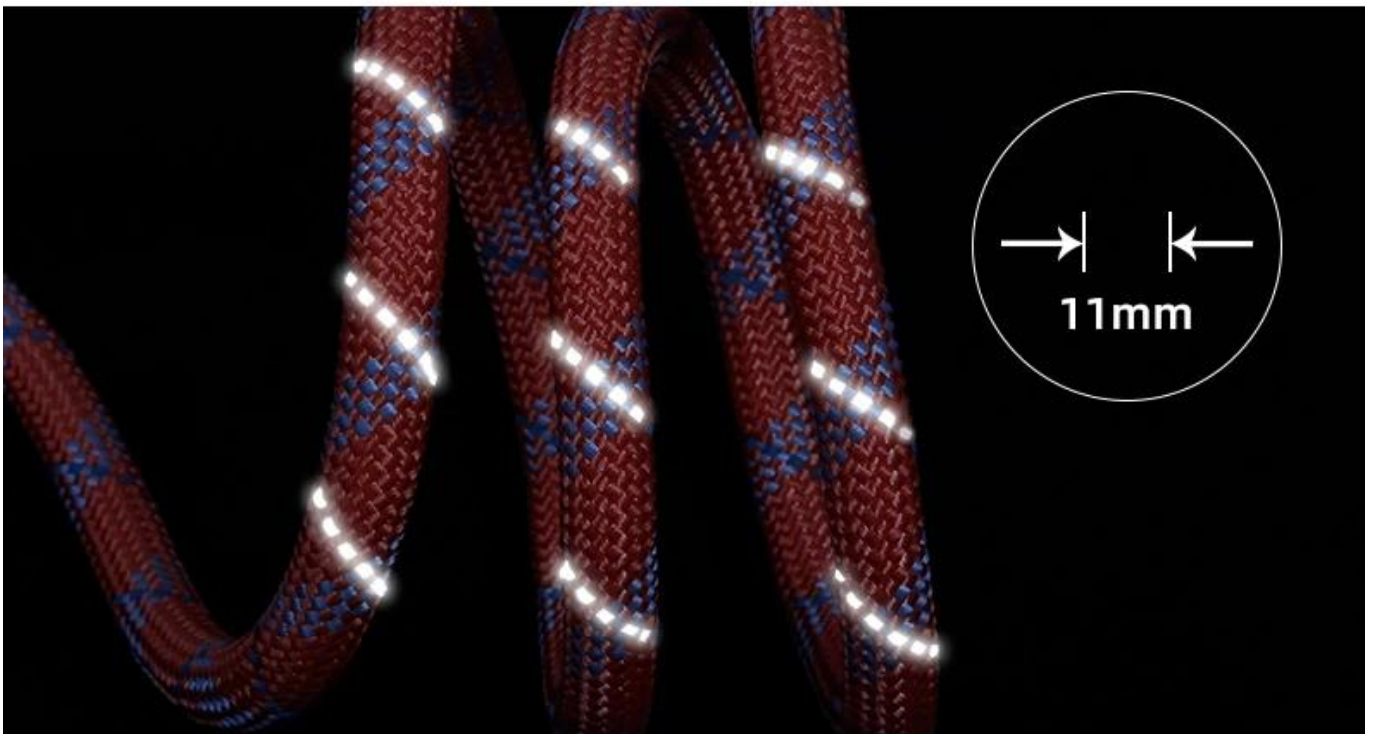

Laisse ronde réfléchissante pour chien

Caractéristiques du produit / Caractéristiques:

1. corde tressée en nylon de 11 mm, ténacité élevée, la conception réfléchissante rend les chiens plus sûrs la nuit
2. Avec serrure en alliage de zinc, 100% verrou de sécurité, durable et non rouillé, logo laser Doglemi
3. Dragonne confortable, vous pouvez directement mettre la dragonne pour promener le chien, libérer le double
4. poignée confortable NBR, feuilletez doucement, vous pouvez utiliser la poignée de réponse rapide directement lorsque le chien est soudainement démarré
5. Sécurité et conception Velcro anti-emballement, prendre soin des chiens et prendre davantage soin de vous. En cas d'urgence où vous ne pouvez pas contrôler le chien, vous pouvez libérer la dragonne pour éviter tout accident
6. Il s'agit d'une corde de tir de tous les jours robuste, sûre et pratique

Rapid Reaction Dog Leash

■
Durable and Reflecting

■
Easy Control Handle

■
Hands free

Quick released design with closure

Quick released design with closure

LOCK

UNLOCK

UNLOCK

LOCK

Safety Hook with lock :
premium chrome hook with safety lock

Soft NBR handle grap

Reflecting nylon rope

Laser logo hook with lock