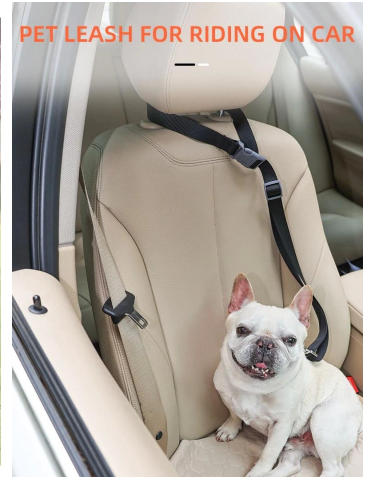

### Caractéristiques:

1. Corde tressée en nylon, forte ténacité, rend les chiens plus sûrs la nuit
2. Boucle limite en cuir Dogemi, luxe discret. La conception anti-accrochage de la boucle intérieure et la conception anti-chute de la boucle extérieure peuvent être ajustées en fonction de la situation de votre chien;
3. Dragonne confortable, lorsque le chien est sous contrôle, vous pouvez le mettre sur la dragonne et promener le chien directement, libérant vos mains
4. Poignée confortable, flick doux, facile à promener le chien

Purple

Adjustable slide buckle

360° spinning catch

PRODUCT DETAILS

Reinforce buckle

Durable imitation nylon band

PET LEASH FOR RIDING ON CAR

PRODUCT SHOT