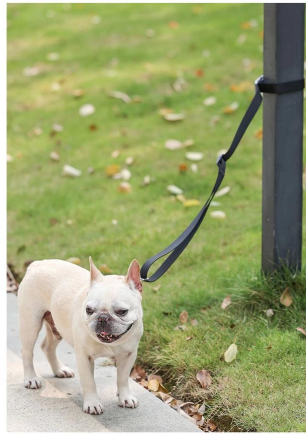

### Caractéristiques:

1. Corde tressée en nylon, forte ténacité, rend les chiens plus sûrs la nuit
2. Boucle limite en cuir Dogemi, luxe discret. La conception anti-accrochage de la boucle intérieure et la conception anti-chute de la boucle extérieure peuvent être ajustées en fonction de la situation de votre chien;
3. Dragonne confortable, lorsque le chien est sous contrôle, vous pouvez le mettre sur la dragonne et promener le chien directement, libérant vos mains
4. Poignée confortable, flick doux, facile à promener le chien

Purple

Adjustable slide buckle

360° spinning catch

PRODUCT DETAILS

Reinforce buckle

Durable imitation nylon band

PET LEASH FOR RIDING ON CAR

PRODUCT SHOT