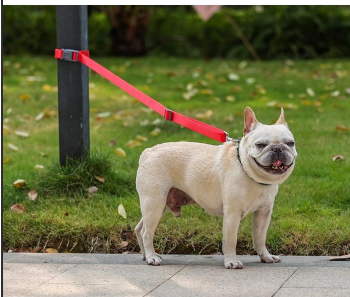

## Laisse de voiture pour chien

### Caractéristiques:

1. Corde tressée en nylon, forte ténacité, rend les chiens plus sûrs la nuit
2. Boucle limite en cuir Dogemi, luxe discret. La conception anti-accrochage de la boucle intérieure et la conception anti-chute de la boucle extérieure peuvent être ajustées en fonction de la situation de votre chien;
3. Dragonne confortable, lorsque le chien est sous contrôle, vous pouvez le mettre sur la dragonne et promener le chien directement, libérant vos mains
4. Poignée confortable, flick doux, facile à promener le chien

Purple

Adjustable slide buckle

360° spinning catch

PRODUCT DETAILS

Reinforce buckle

Durable imitation nylon band

PET LEASH FOR RIDING ON CAR

PRODUCT SHOT