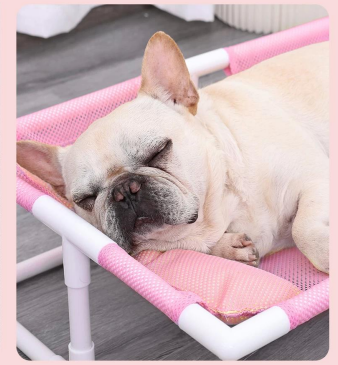

Fonctions/caractéristiques du produit :

悬空设计 防湿防潮

高地网布行军床
Mesh Pet Bed

- 防潮防湿 Damp-proof
- 肥宠无忧 Load-bearing
- 清洗方便 Washable

空间大 承重大 肥宠无忧

大尺寸 22斤内猫狗使用无压力

防潮防湿行军床

透气网布 告别闷热

舒适枕头 品质睡眠

柔软填充棉枕头 让爱宠睡得更香

全可拆卸 不占地方

无需螺丝 徒手安装

可拆卸 可机洗

拆装简单 清洗方便

产品信息

PRODUCT INFORMATION