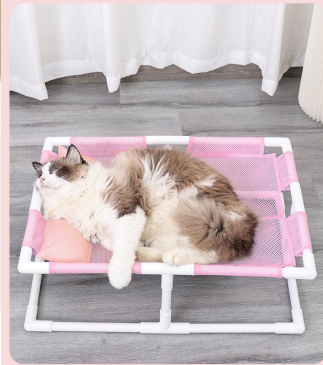

Fonctions/caractéristiques du produit :

悬空设计 防湿防潮

高地网布行军床
Mesh Pet Bed

- 防潮防湿 Damp-proof
- 肥宠无忧 Load-bearing
- 清洗方便 Washable

空间大 承重大 肥宠无忧

大尺寸 22斤内猫狗使用无压力

防潮防湿行军床

透气网布 告别闷热

舒适枕头 品质睡眠

柔软填充棉枕头 让爱宠睡得更香

全可拆卸 不占地方

无需螺丝 徒手安装

可拆卸 可机洗

拆装简单 清洗方便

产品信息

PRODUCT INFORMATION