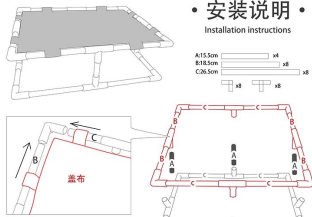

*手工测量可能存在±2CM误差, 敬请谅解。

- 产品品牌: 汪喵娘
- 产品型号: TM0032
- 产品名称: 防潮防湿网布行军床
- 产品材质: PVC+网布+棉麻+填充棉
- 可选颜色: 灰白色、蓝白色、灰白色、粉白色、湖蓝色、红白色、黑黄色、红黑色、灰黑色、小黄色、蓝底招财猫

颜色展示

缤纷11色 多彩选择

实拍展现美好时刻

多一点点关怀 让猫咪拥有更好的睡眠

安装说明

Installation instructions

*安装上指框架的时候将吊床的8个织带穿入支架

* Put the hammock strap loops hanging on the upper plastic tubes while installing the upper frame