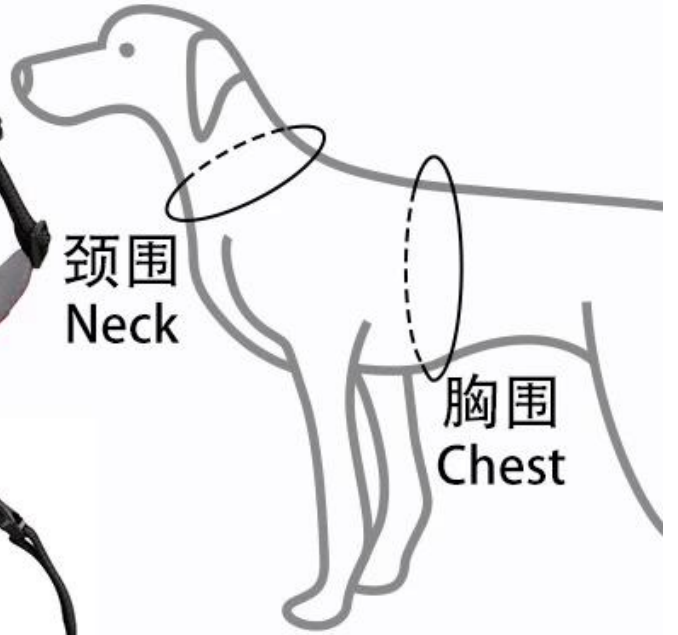

Couverture arrière de style gilet anti-déflagrant

Caractéristiques du produit / Caractéristiques:

1. Tissu en nylon, durable et non collant, facile à nettoyer;
2. L'intérieur est rempli de mousse solide respectueuse de l'environnement de 5MM, qui a pour fonction d'amortir les chocs, qui est douce et plus confortable.
3. À proximité de la peau du chien, utilisez un chiffon en mesh respirant, la chaleur n'est pas étouffante, le chien est frais et confortable;
4. Avec la boucle en plastique D, vous pouvez accrocher des cartes pour éviter les pertes;
5. Des bandes de nylon, durables, des gilets et des gilets sont ajoutés au motif réfléchissant et il est plus sûr de marcher pendant la saison des pluies la nuit;
- 6 La boucle D peut accrocher la boucle de traction du chien, la conception portable prend en charge le chien à contrôle étroit
7. La boucle de mot japonaise facilite l'ajustement du cou et de la poitrine, ce qui convient mieux aux chiens; il est pratique et rapide d'utiliser une boucle de renforcement de type X;
- 8 En se concentrant sur les détails, la sangle peut être librement déplacée à travers le canal de la veste, et les sangles renforcées sont ajoutées entre la sangle et les sangles de la veste. Rendez cette manche arrière plus résistante à la traction pour pouvoir accompagner longtemps vos amis.

DogLemi[®]

DogLemi®

DogLem®

DogLemz[®]

DogLemz[®]

SIZE	S	M	L	XL
颈围 (cm) Neck	30-46	36-58	42-68	50-82
胸围 (cm) Chest	44-56	46-68	56-78	64-92