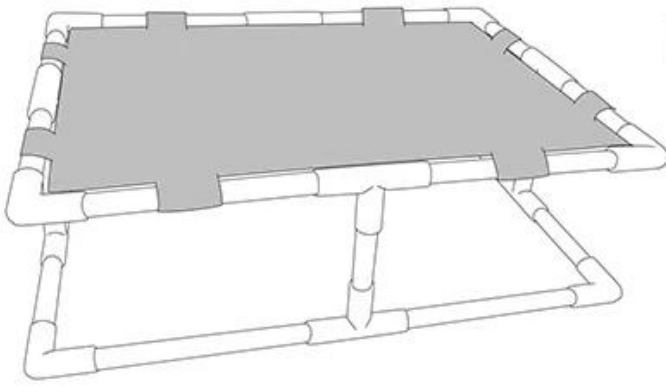

### Caractéristiques du produit / caractéristiques:

Portant maximum 12KG

1. Toile rayée bleu marine et blanche fraîche, toile rafraîchissante adaptée à l'été;
2. Disponible des deux côtés! La laine d'agneau chaude et douce convient à l'hiver;
3. Installation simple, structure stable, tranquillité d'esprit et plus de tranquillité d'esprit;
4. Conception amovible, petite capacité de stockage, facile à transporter et ne prend pas de place lorsqu'il n'est pas utilisé;
5. Avec la conception surélevée, l'animal peut quitter le sol glacé ou humide, améliorer la qualité du sommeil et réduire le risque d'arthrite.

## Details display

Plastic tubes

Cotton straps

Warm fleece on another side  
Canvas strip on top

# Installation instructions

- A: 15.5cm  x4
  - B: 18.5cm  x8
  - C: 26.5cm  x8
-  x8     x8

\* Put the hammock strap loops hanging on the upper plastic tubes while installing the upper frame