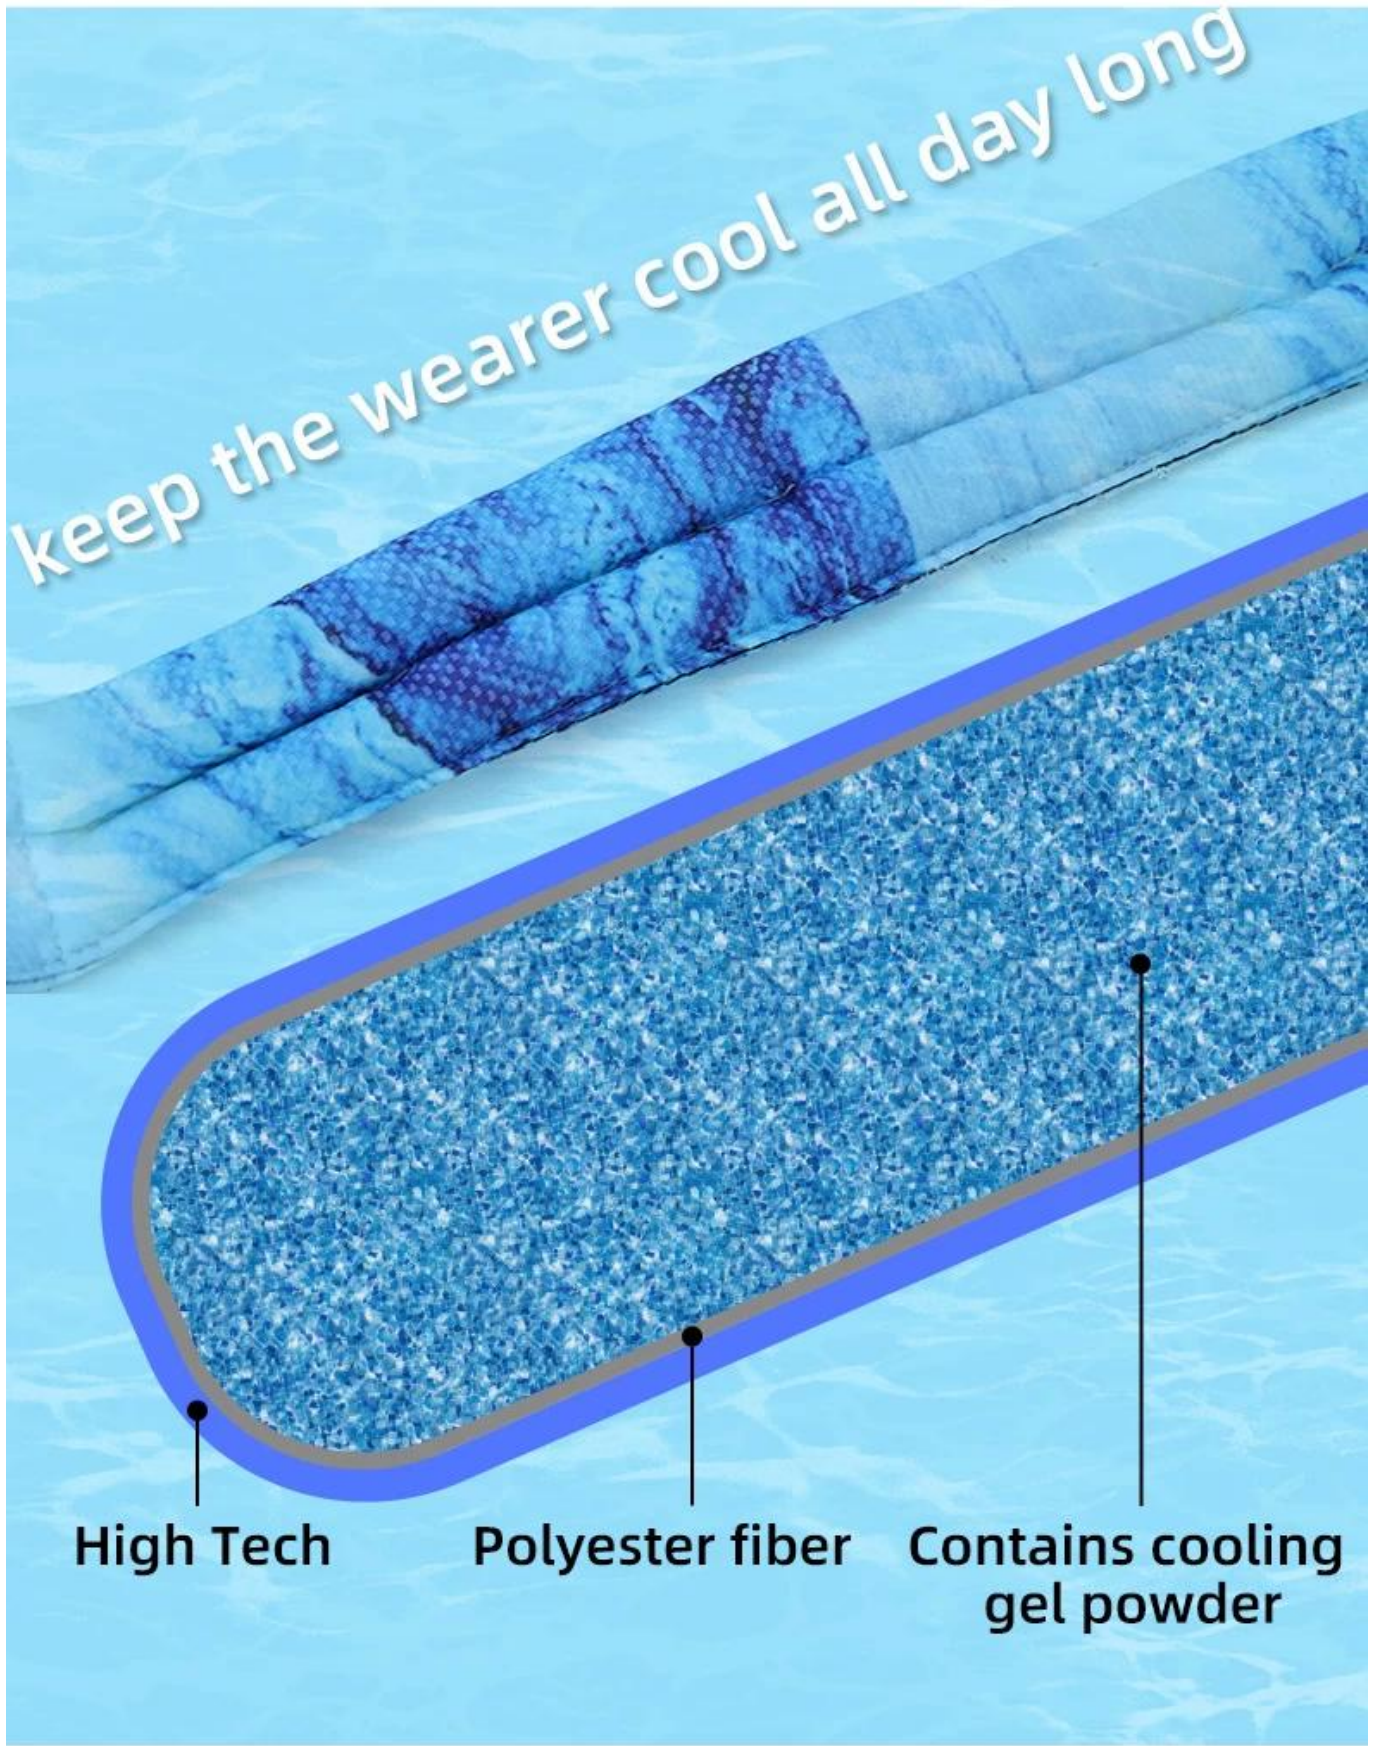

## Fonction / caractéristiques du produit:

1. Matériau: avec un maillage respirant en tissu de refroidissement instantané, doux et confortable. Contient de la puissance cristalline de glace à l'intérieur.
2. Tailles réglables pour ajuster différentes races de chiens

Le tissu de refroidissement instantané de haute technologie offre un confort autour du cou de votre chien, tandis que les cristaux de refroidissement super-absorbants conservent

Humidité pour garder le porteur froid toute la journée.

# Pet Cooling Gel Neck Band

COLDING

COMFORTABLE

BREATHABLE

DRIPPING WET

keep the wearer cool all day long

High Tech

Polyester fiber

Contains cooling gel powder