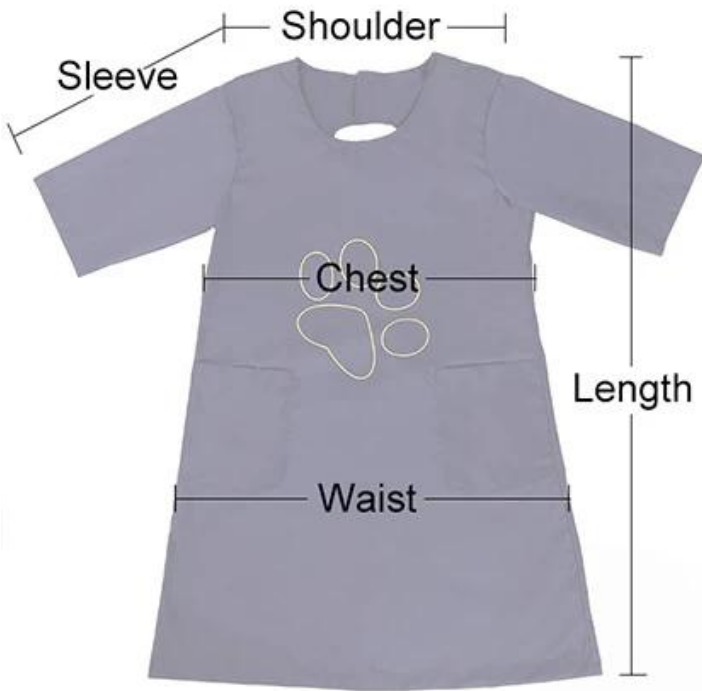

## Vêtements de travail de beauté à manches mi-longues

### **Caractéristiques:**

1. Le tissu est en nylon, léger et imperméable, antistatique, respirant, non collant et à séchage rapide. C'est un ensemble professionnel de toilettage pour animaux de compagnie qui convient également aux soins quotidiens des animaux de compagnie;
2. Wearable, design d'ouverture du dos, ce costume de beauté n'est pas étouffant et très respirant;
3. Le style général est simple et généreux, avec de grandes poches des deux côtés pour un rangement facile des outils de beauté quotidiens;
4. Le service de beauté est fixé avec le velcro derrière, ce qui est très pratique;
5. La conception de l'empreinte de la patte du chien sur la poitrine permet à ce costume de beauté de s'ajouter aux caractéristiques généreuses et mignonnes de l'animal, adapté aux clubs de toilettage d'animaux;

DogLemi®

DogLemir®

Size	Chest(cm)	Waist(cm)	Shoulder(cm)	Length(cm)	Sleeve(cm)
S	44-55	20	20	20	20
M	56-66	25	25	25	25
L	76-86	30	30	30	30