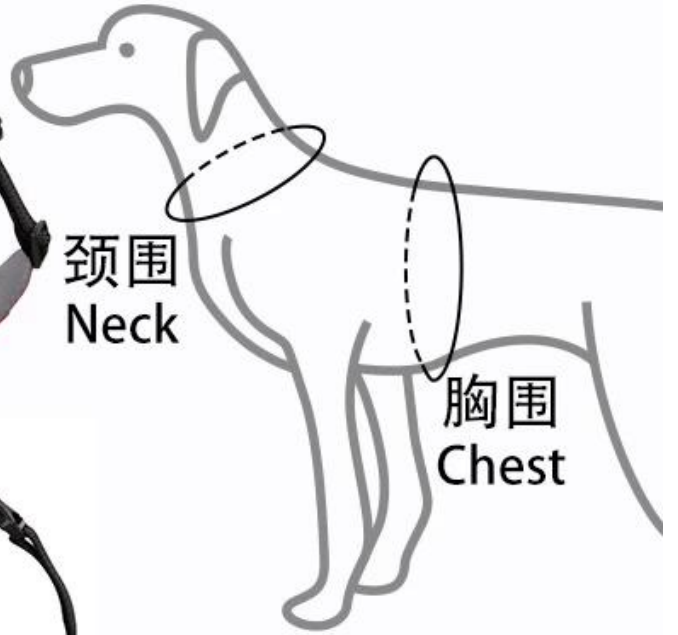

Empreinte de patte confortable au dos

Caractéristiques du produit / Caractéristiques:

1. tissu en nylon, facile à nettoyer;
2. Intérieurement équipé d'EVA, il a la fonction d'amortissement antichoc, souple et plus confortable;
3. À proximité de la peau du chien, à l'aide d'un chiffon en mesh respirant, la chaleur n'est pas étouffante;

La boucle en aluminium en forme de 4.D, chrome-plaquée n'est pas facile à rouiller, peut être accrochée à la boucle de traction du chien;

5. Des bandes de nylon, durables, des gilets et des gilets sont ajoutés au motif réfléchissant et il est plus sûr de marcher pendant la saison des pluies la nuit;

6 Réglage de la poitrine magique en nylon, plus approprié pour les chiens;

7. La manche de poitrine est fixée avec la boucle de renforcement de type X, pratique et rapide;

8 Forme de griffe tridimensionnelle exquise, marchant à l'avant de la tendance pour animaux de compagnie du design des revers, plus embellissements à rayures tricolores, nouvelle mode!

DogLemí[®]

DogLemi®

DogLem®

DogLemz[®]

DogLemz[®]

SIZE	S	M	L	XL
颈围 (cm) Neck	30-46	36-58	42-68	50-82
胸围 (cm) Chest	44-56	46-68	56-78	64-92