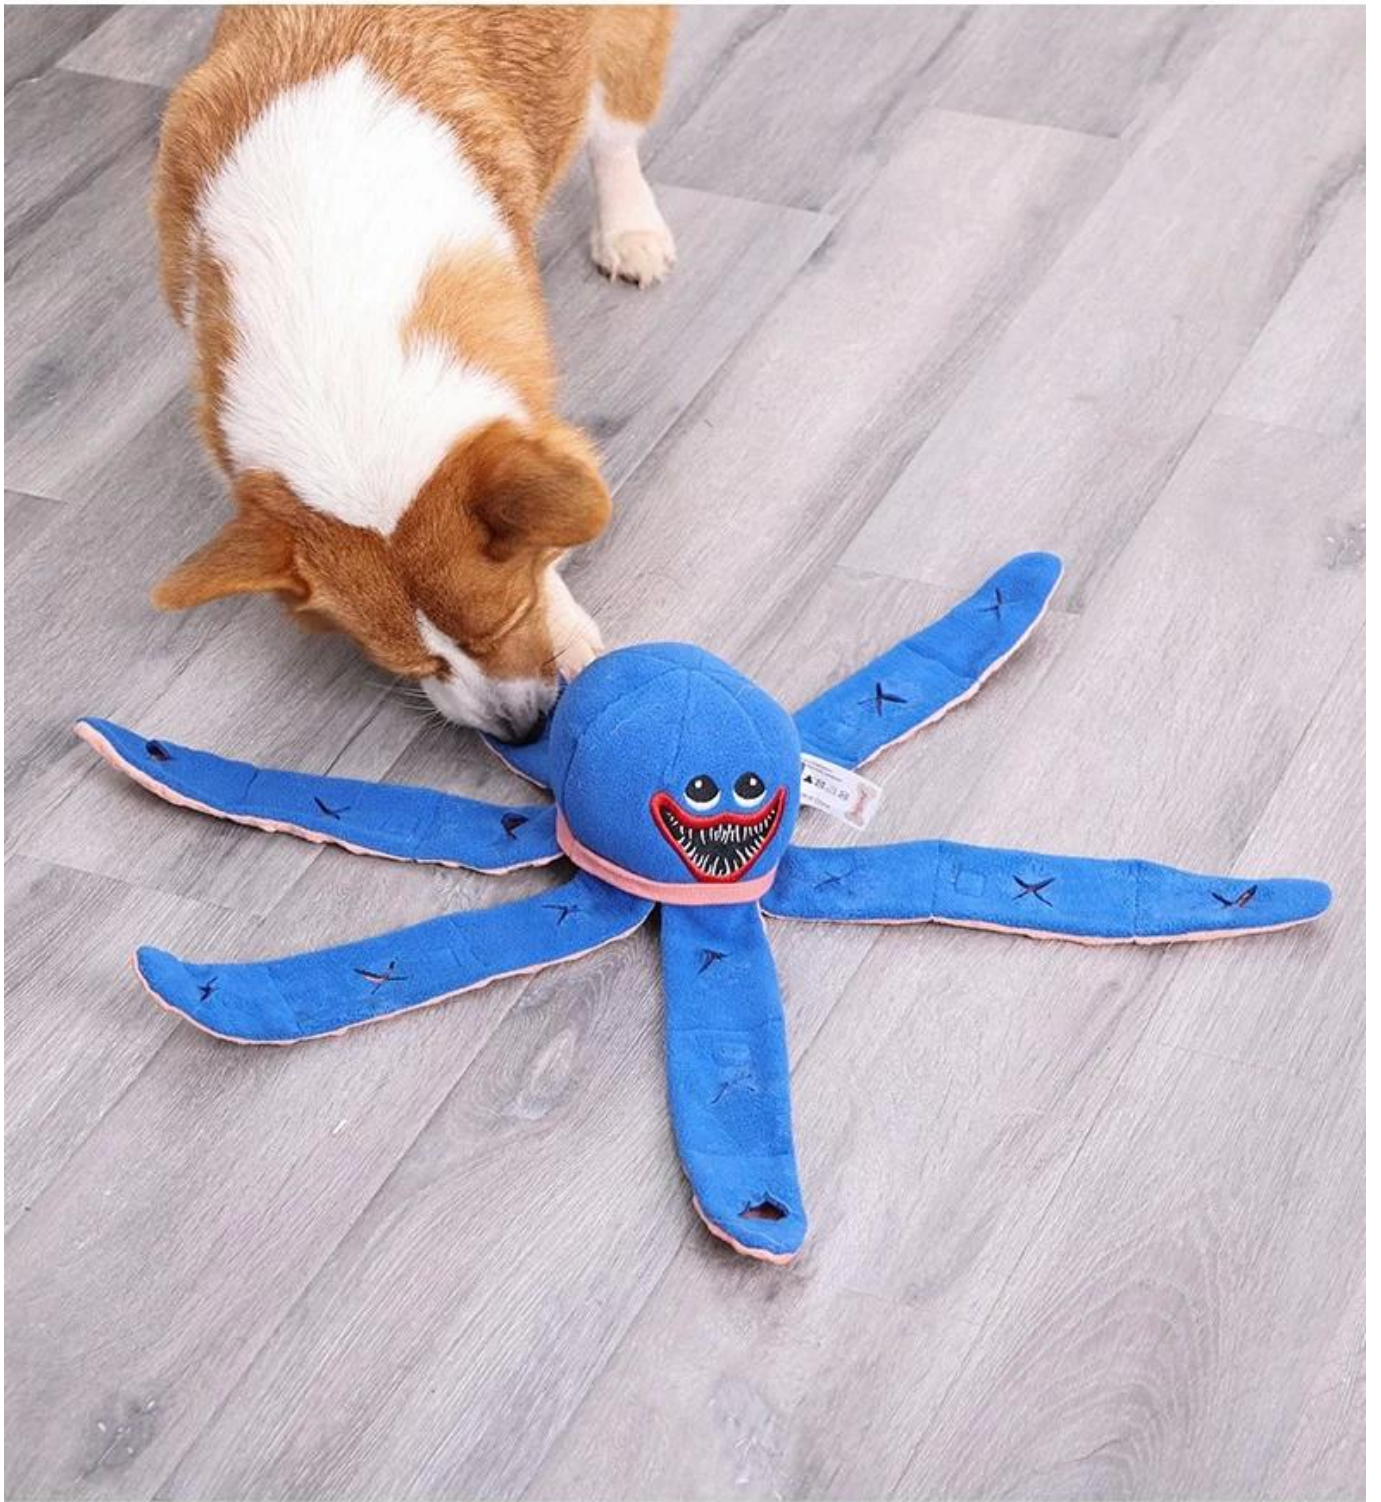

Octopus Hidden Food Jouets éducatifs pour chiens Jouets reniflants

Fonctions/caractéristiques du produit :

Jouet renifleur de poulpe

- 1. Le tissu principal du jouet pieuvre est un tissu en polyester, épais et résistant à l'usure**
- 2. Forme de pieuvre mignonne, stimule la nature des animaux de compagnie, stimule la curiosité et l'instinct d'exploration**
- 3. Petit corps, grand potentiel - vocalisation/reniflement, libère les différentes natures du chien**
- 4. Le corps est riche en nourriture tibétaine. La bouche peut être mise dans différents saveurs de collations pour satisfaire la vision et les papilles gustatives du chien.**
- 5. Reniflement à double forme, augmentez la difficulté de manière appropriée**
- 6. Soulagez les émotions, explorez le plaisir, ralentissez la nourriture pour éviter l'étouffement**

内部填充棉，Q弹舒适

Cotton Filling inside makes bouncy and comfortable for chewing

03

/ Details

Octopus Pattern Dog Snuffle Toy

章鱼嗅闻玩具

嗅闻训练

磨牙洁齿

🐾 磨牙洁齿

🐾 益智玩具

🐾 陪伴玩耍

PRODUCT SHOT

萌宠实拍

有它 不拆家