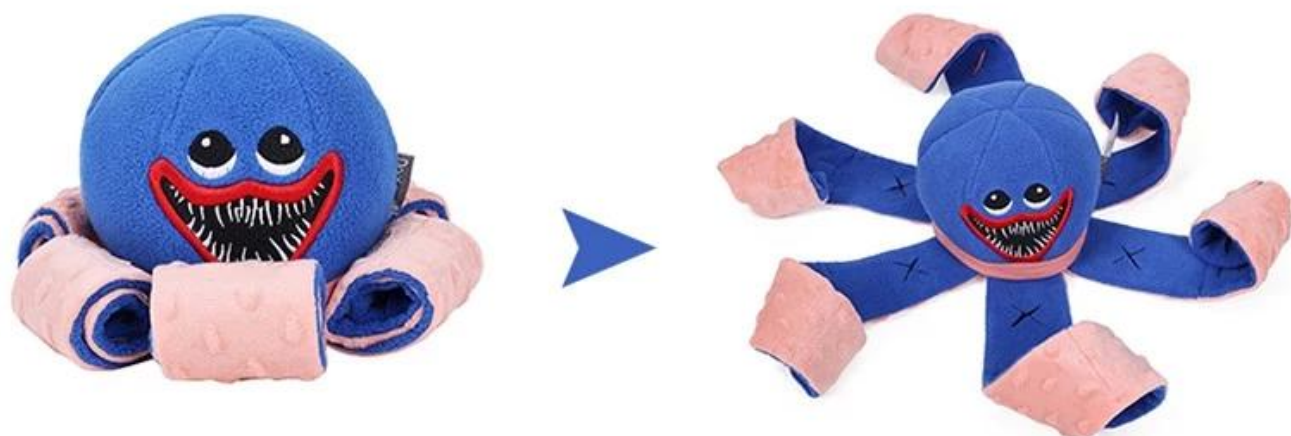

双重形态，适当增加嗅闻难度

嗅闻十分钟 ≈ **运动一小时**

🐾 磨牙洁齿

🐾 益智玩具

🐾 陪伴玩耍