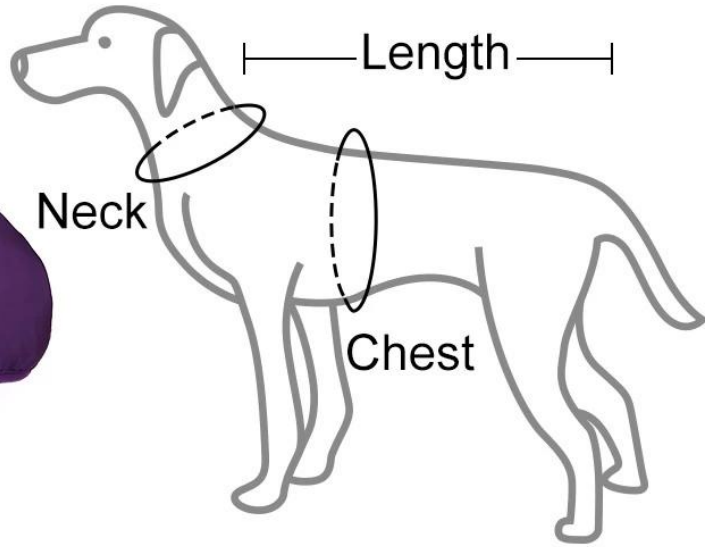

Caractéristiques du produit / Caractéristiques:

1. Le tissu est un tissu en nylon, sec et facile à manipuler, qui permet également de promener le chien les jours de pluie en hiver.
2. La doublure est en molleton, douce et agréable pour la peau. La couche interne est épaissie avec du coton pour donner à l'animal une chaleur plus épaisse.
3. Le col est protégé par un coton, velours épais et long, chaud et froid en hiver;
4. Le dos est une fermeture à glissière imperméable, et la longue fermeture au milieu convient à toutes les méthodes de traction. L'intérieur de la fermeture à glissière est utilisé pour manipuler la fermeture à glissière sans blesser la fourrure de l'animal, ce qui lui procure un amour des plus intimes.
5. Le collier arrière est doté d'un motif réfléchissant, plus tendance et assurant la sécurité des animaux domestiques la nuit.
6. La fixation rapide avec la boucle, le design invisible de la boucle et le design de la boucle en sangle rendent les vêtements de sport plus simples et à la mode;
7. La jambe a un design élastique fort, s'insère dans les jambes du chien et les vêtements sont plus proches!
8. Promenades en hiver, shopping, randonnée, ces vêtements de sport épais vous aident à chasser le froid!

Collar

Size	Neck(cm)	Chest(cm)	Length(cm)	Collar(cm)	Weighth
S	38	28-52	30	10	150g
M	45	40-70	33	11	180g
L	48	50-80	41	14	210g
XL	56	64-96	53	16	300g
2XL	59	70-102	61	17	330g
3XL	64	80-110	69	19	420g

Water proof zipper

Warm Plush Neck Collar

DogLemi rubber logo

Water resistant Uper

Elastic brim

Reflecting Band

Extra inlay filling

Hidden adjustable plastic buckle

Plastic band for leg

Warm and Thick Fleece inner

1. Warm Plush Neck Collar

2. Warm and Thick Fleece inner

DogLemr®

1. Water proof zipper

2. Water resistant Uper

3. Hidden adjustable plastic buckle

4. Avoid clipping dog hair