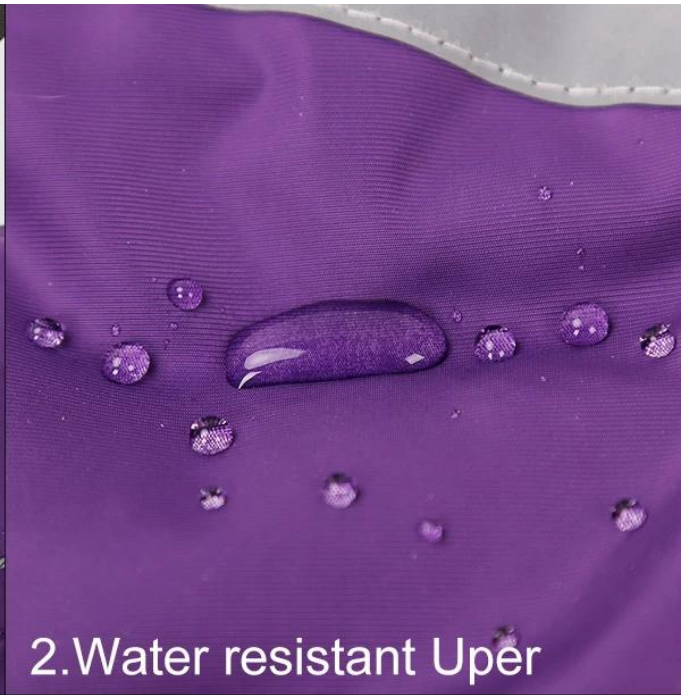

Caractéristiques du produit / Caractéristiques:

1. Le tissu est un tissu en nylon, sec et facile à manipuler, qui permet également de promener le chien les jours de pluie en hiver.
2. La doublure est en molleton, douce et agréable pour la peau. La couche interne est épaissie avec du coton pour donner à l'animal une chaleur plus épaisse.
3. Le col est protégé par un coton, velours épais et long, chaud et froid en hiver;
4. Le dos est une fermeture à glissière imperméable, et la longue fermeture au milieu convient à toutes les méthodes de traction. L'intérieur de la fermeture à glissière est utilisé pour manipuler la fermeture à glissière sans blesser la fourrure de l'animal, ce qui lui procure un amour des plus intimes.
5. Le collier arrière est doté d'un motif réfléchissant, plus tendance et assurant la sécurité des animaux domestiques la nuit.
6. La fixation rapide avec la boucle, le design invisible de la boucle et le design de la boucle en sangle rendent les vêtements de sport plus simples et à la mode;
7. La jambe a un design élastique fort, s'insère dans les jambes du chien et les vêtements sont plus proches!
8. Promenades en hiver, shopping, randonnée, ces vêtements de sport épais vous aident à chasser le froid!

Warm Plush Neck Collar

DogLemi rubber logo

Water resistant Uper

Elastic brim

Reflecting Band

Extra inlay filling

Hidden adjustable plastic buckle

Plastic band for leg

Warm and Thick Fleece inner

1. Warm Plush Neck Collar

2. Warm and Thick Fleece inner

DogLemr®

1. Water proof zipper

2. Water resistant Uper

3. Hidden adjustable plastic buckle

4. Avoid clipping dog hair