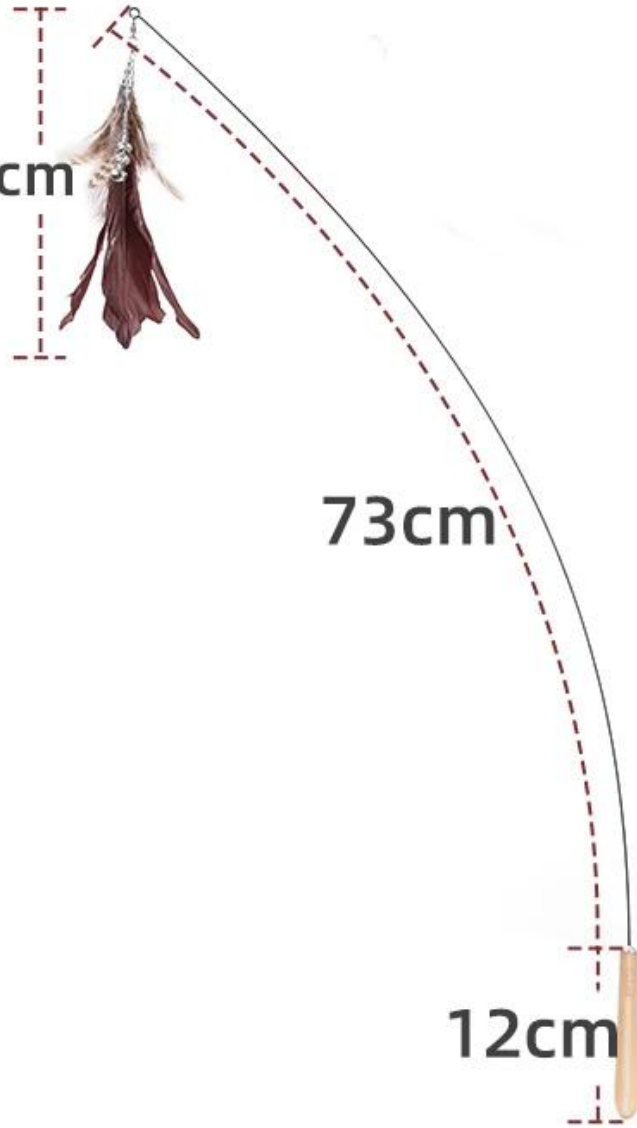

Bâton de chat drôle avec tête remplaçable Palace Wind

Caractéristiques / fonctions du produit:

1. Jusqu'à 75 cm de canne longue de pêche flexible, pleine de plaisir, la canne est équipée d'une tête de jouet remplaçable respectueuse de l'environnement;
2. Les belles plumes naturelles ne sont pas seulement des jouets pour chats, mais aussi une œuvre d'art agréable;
3. Avec des cloches nettes dans les plumes, les chats jouent plus fous;
4. Les détails des gadgets de style court sont ajoutés pour rendre ce petit chat drôle plus beau;
5. La poignée en bois massif est gravée du logo CatLemi, la couleur de la surface est uniformément polie et lisse, et ça fait du bien!
6. Spécialisé dans les chats paresseux très froids, un coup à portée de main, vous avez des chats!

CAT TEASER

Feather Cat Teaser

20cm

73cm

12cm

CatLemi | Model show