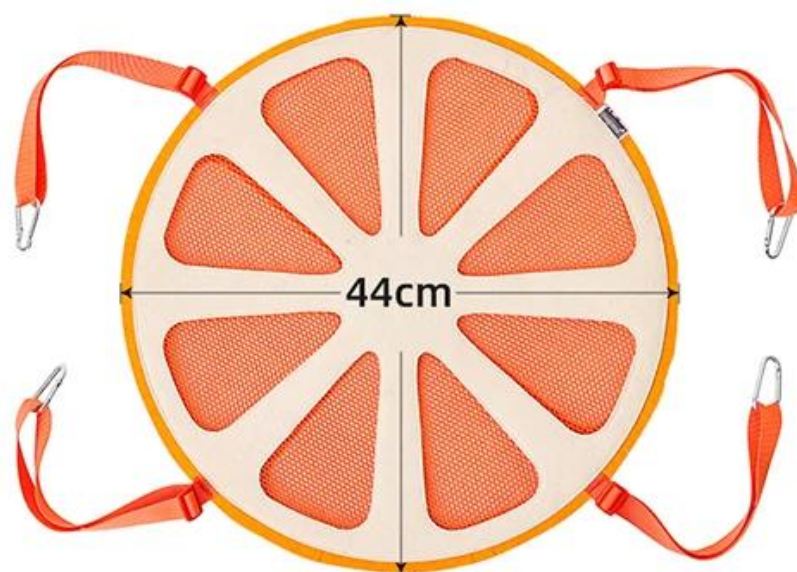

Hamac à chat orange

Caractéristiques du produit / Caractéristiques:

1. Tissu ressenti, rencontre confortable;
 2. Tissu en feutre ultra-épais à double couche 3mm, maille épaissie de 1,5 mm, épaisseur totale de 7,5 mm, le matériau est ferme, le hamac est difficile, il est facile d'entrer, plus dur que le tissu molle;
 3. Découper la conception de maille, rafraîchissante et respirante;
 4. Réglage de la conception de la bande de nylon, non durable et convient à plus d'occasions (grandes cages-chats, armoires d'affichage, grimbures de chat, tables partielles, etc.);
 5. Les crochets en alliage d'aluminium, plus renforcés;
- 6 Design orange frais, que les fournitures pour animaux de compagnie sont plus que des fournitures, mais aussi une décoration de la maison.

美好喵生 从舒适吊床开始

给猫咪更舒适的高颜值吊床

产品信息

Product information

织带最短：28cm

织带最长：49cm

包装图

手工测量尺寸可能存在2-3cm差异，敬请谅解！

品 牌：多乐米 (DogLemi)

名 称：橙子猫吊床

款 号：PD50090

颜 色：橙色

尺 寸：44x44CM (建议4kg以内猫使用)

材 质：聚酯纤维

细节展示

Details display

铝合金挂钩

不易生锈，扣取方便。

01

/ Details

织带可调节

适合更多场景使用
如大型猫笼、展示柜、
猫爬架、部分餐桌等。

02

/ Details