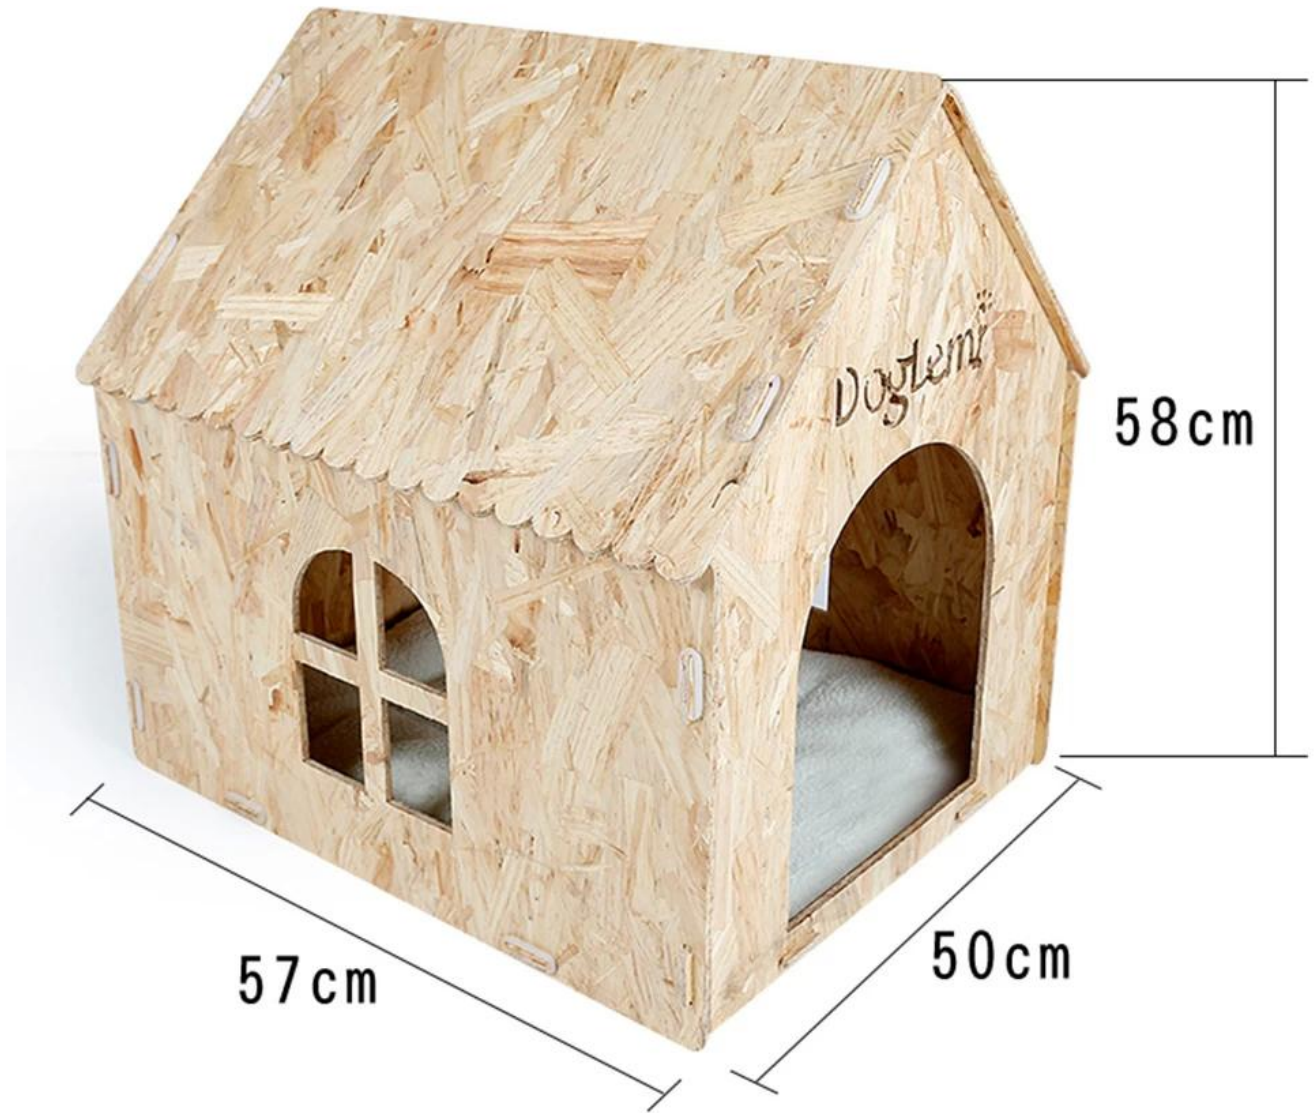

# Ozon Pine Dog House

## **Caractéristiques du produit / Caractéristiques:**

1. Le matériau de la litière pour chat utilise du bois de pin européen de 7MM d'épaisseur. Le niveau de protection de l'environnement est conforme à la norme d'importation européenne. La structure est stable et difficile à déformer.
2. La litière pour chat est assemblée à partir de 7 assiettes détachables, faciles à installer et à stocker.
3. Le chenil est assorti à un tapis, l'un des côtés est en cuir d'agneau d'hiver chaud et l'autre est en tissu Oxford frais et non collant;
4. Après le montage, utilisez un anneau en caoutchouc pour fixer, le chenil est plus ferme;
5. Avant du doglemilogo creux, conception de fenêtre ouverte des deux côtés, motif de griffe de la plaque arrière; plaque lignes irrégulières, la forme générale est belle, la valeur ornementale est élevée.

Item No.:PD50023-BU-U  
Name:Nature Wooden Pet House  
Color:Burlywood  
G.W: 6 KG

DogLemr