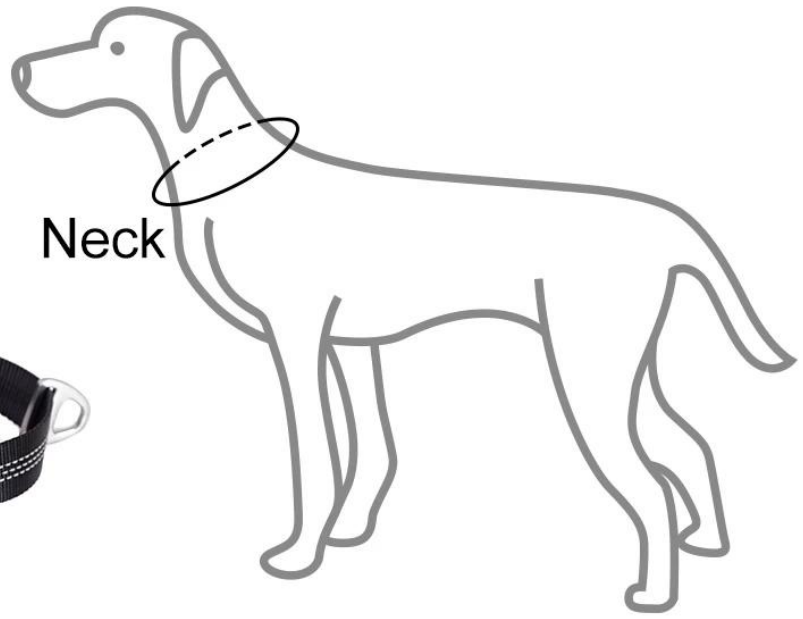

Collier de dressage élargissant poinçon anti-déflagrant

Caractéristiques du produit / Caractéristiques:

1. Tissu en nylon, durable et non collant, facile à nettoyer;
2. Le collier est rempli de coton pour élargir la conception, qui est plus douce et plus confortable. Il réduit efficacement la force d'impact lorsque le chien commence, joue un rôle de tampon, restreint le chien et ne nuit pas à la santé du chien;
3. Avec une boucle en plastique, vous pouvez accrocher des cartes pour éviter les pertes;
4. La couche externe est complétée par une sangle en nylon, qui est plus durable, réfléchissante et la marche en saison des pluies est plus sûre;
5. Des accessoires en aluminium Doglemi en métal ajoutés, une boucle en forme de D pouvant accrocher la boucle de traction du chien; la boucle d'un personnage japonais commence à ajuster de manière télescopique la circonférence du cou, resserrant la sangle lorsque le chien éclate, jouant un rôle d'entraînement;
6. Un chien dresseur humanisé pour supprimer le collier de mauvais comportement
7. Les animaux d'été se promènent, s'entraînent, escaladent les essentiels de la montagne.

Size	Neck(cm)	Width(cm)
XS	28-38	5
S	33-43	5
M	40-50	5
L	45-55	7
XL	50-63	7