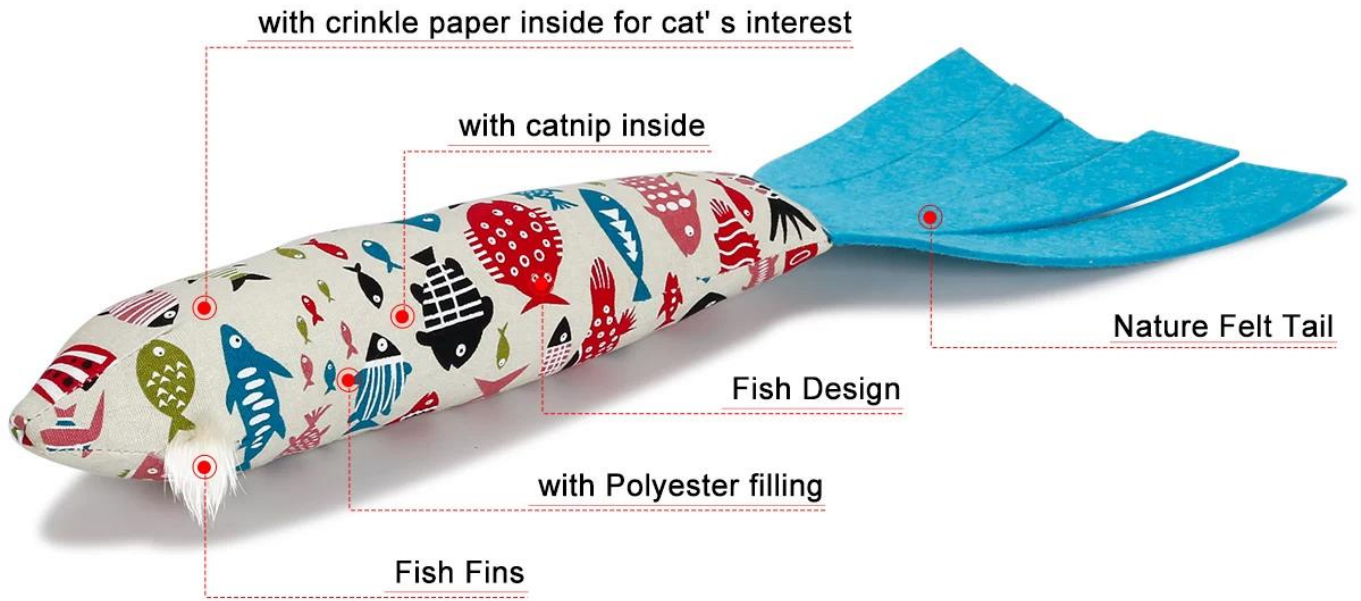

Nature Felt Tail