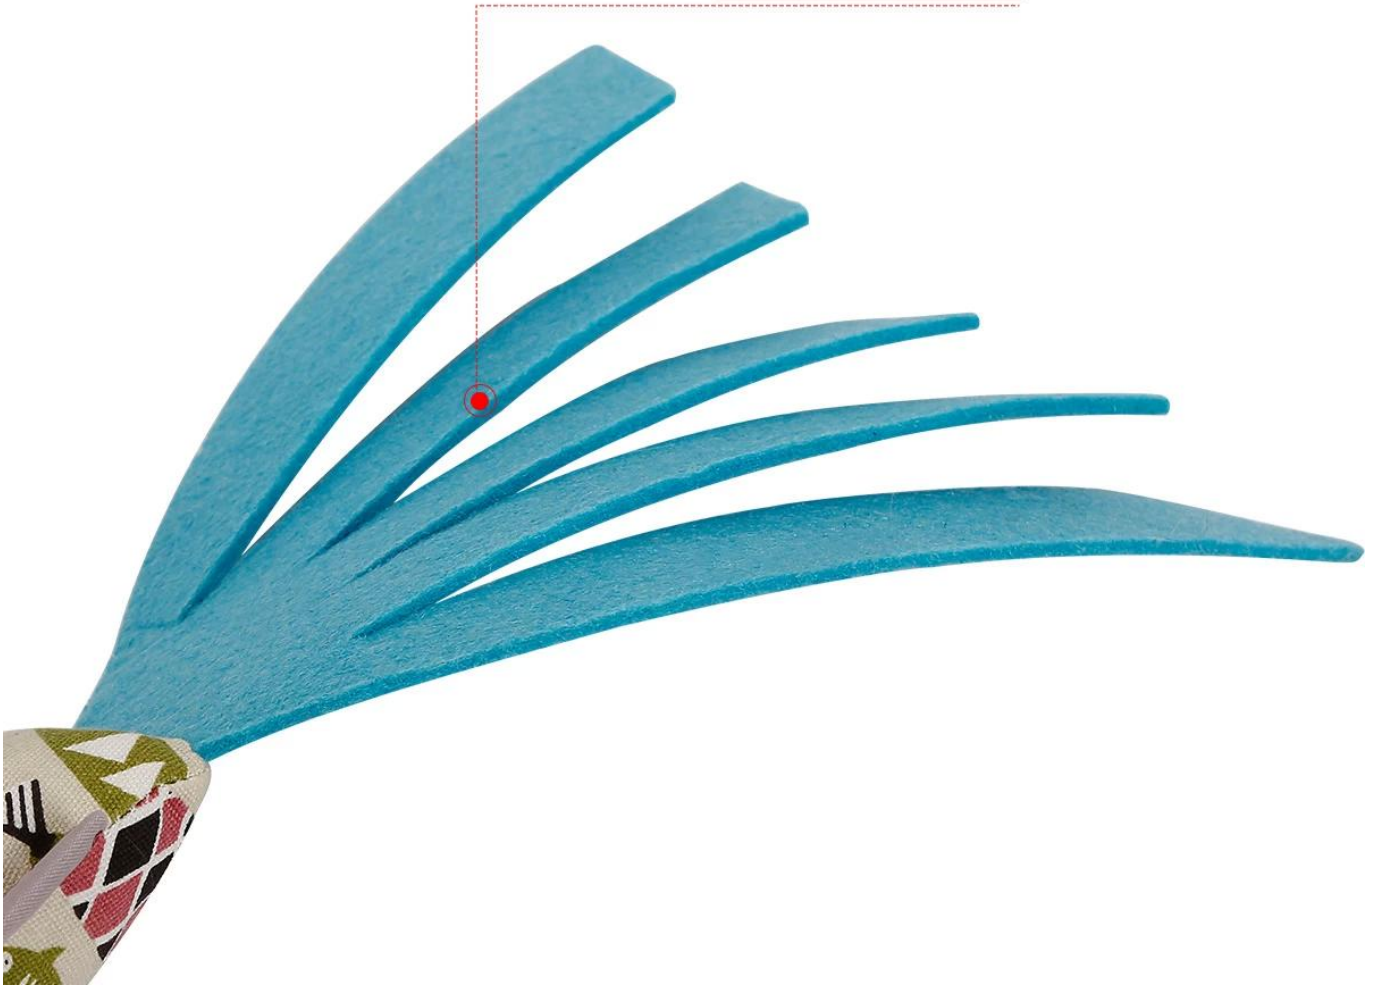

Un jouet pour chat mignon

1. Le tissu de poisson et le feutre de couleur unie sont combinés en une grande forme de poisson et la bouche du poisson est ornée de nageoires de poil des deux côtés de la bouche du poisson, ce qui rend ce produit très intéressant.
2. Attachez une couche de papier sur la couche interne du tissu de couleur petite et, lorsque vous la touchez, vous pouvez émettre un son pour attirer l'attention du chat.
3. La poudre de coton du chat est ajoutée au coton de la poupée pour améliorer l'intérêt ludique du chat.
4. Le propriétaire peut attraper la partie tête du poisson, gifler le jouet du poisson avec sa main, faire un bruit, ramasser la queue et jouer avec le chat, et augmenter la sensation tout en jouant.
5. Le propriétaire qui veut être paresseux peut mettre le jouet sur le matelas du chat pour que le chat puisse jouer tout seul. Si vous êtes fatigué, le produit peut être utilisé comme oreiller pour chat et le chat peut s'endormir.

### 猫薄荷添加在内

Nature Felt Tail

Fish Fins