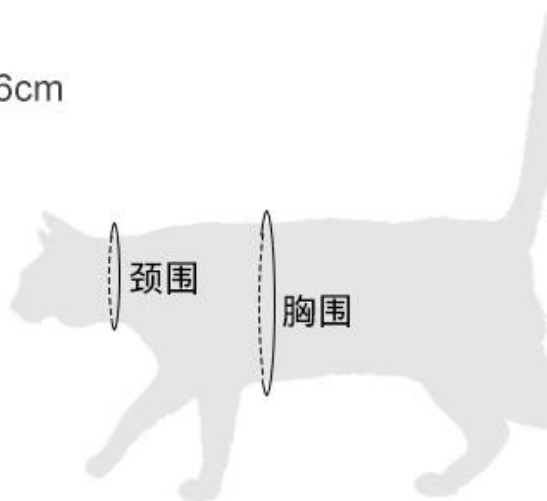

Un accessoire de chat cool pour Halloween

Caractéristiques du produit / Caractéristiques:

1. Le matériau utilise un tissu de feutre noir, la texture est légère et le chat ne porte aucune contrainte.
2. Le produit entier est noir, les lignes sont lisses et lisses et la sensation mystérieuse de la chauve-souris est clairement affichée.
3. Les bretelles du cou et de la poitrine sont conçues avec un ajustement Velcro et le réglage de la taille est très pratique.
4. La ceinture renforcée est utilisée dans la sangle de poitrine pour la rendre plus durable.
5. Donnez à votre fier chat des ailes de chauve-souris et créez un dos fascinant pour le tuer ~

产品信息

Product information

品 牌：多乐米 (DogLemi)
名 称：万圣节蝙蝠宠物翅膀
款 号：PC60021
尺 寸：45x16cm
颜 色：黑色
材 料：毛毡布

Size	颈围(cm)	胸围(cm)
均码	24-36	36-42

细节展示

Details display

前脖固定带，魔术贴贴合设计

黑色毛毡布，材质环保耐用

胸围固定带，可调节魔术贴贴合设计

模特展示

Model show

Packing Details

individual Packing Pic.	Size	Single Weight(g)	Single Packing Size (L*W*H) CM	PC/ctn	GW/ctn (kg)	Mastercarton Size (L*W*H) CM
	U	28	17*23*3	320	9.7	29*37*52
barcode sticker +PP bag						