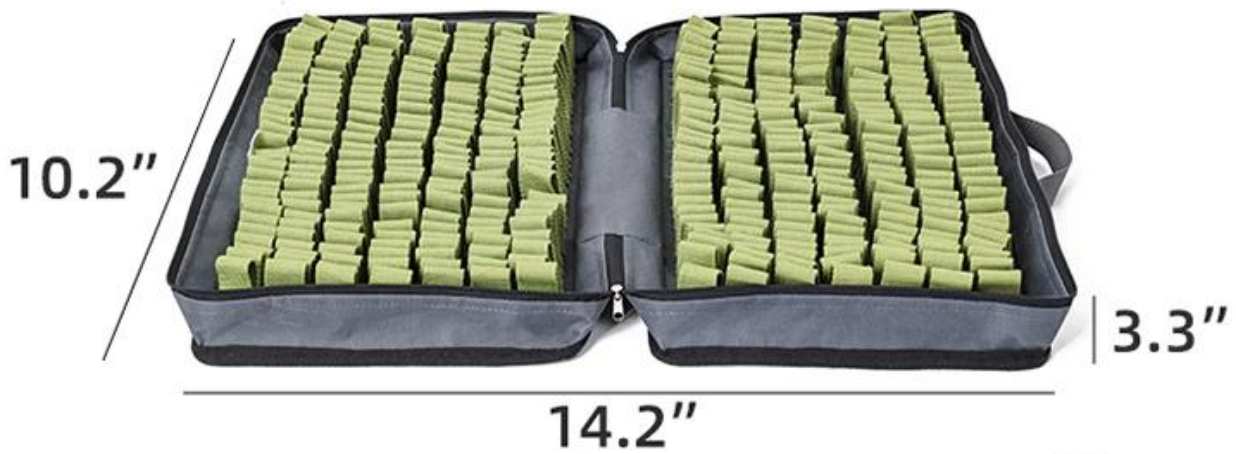

Boîte à ras de chien

Fonction / fonction:

1. Principalement fabriqué en PVC Oxford Tissu + ruban de coton, doux à la peau et sécurisé pour la mastication.
2. Les bandes antidérapantes sur le fond empêchent le glissement lorsque les chiens se dissipent.
3. Conception portable avec fermeture à glissière, en utilisant partout.
4. Sangles de coton confortables et durables pour la région de Dean Snuffling. Les chiens ne peuvent pas s'empêcher de se déformer.
5. Les cachettes alimentaires plus profondes et denses augmentent la difficulté de se déformer. Les chiens sont accro à la restauration et à la recherche de sa nourriture, où ils peuvent trouver le plaisir de Sner.
6. L'énergie et le stress sont libérés avec une formation de 10 minutes à snergo à 1 heure de course à pied.
7. Boîte à snuffs Doglemi Doglemi - Drôle Snuffling, Soulagement Soulagement et forment des chiens Bonnes habitudes alimentaires.

Size: 14.2*10.2*3.3 inch

Color: GREY

Material: Polyester

Portable

Product details

Dense area snuffle

Durable and Chewable Cotton Straps

Tote Design