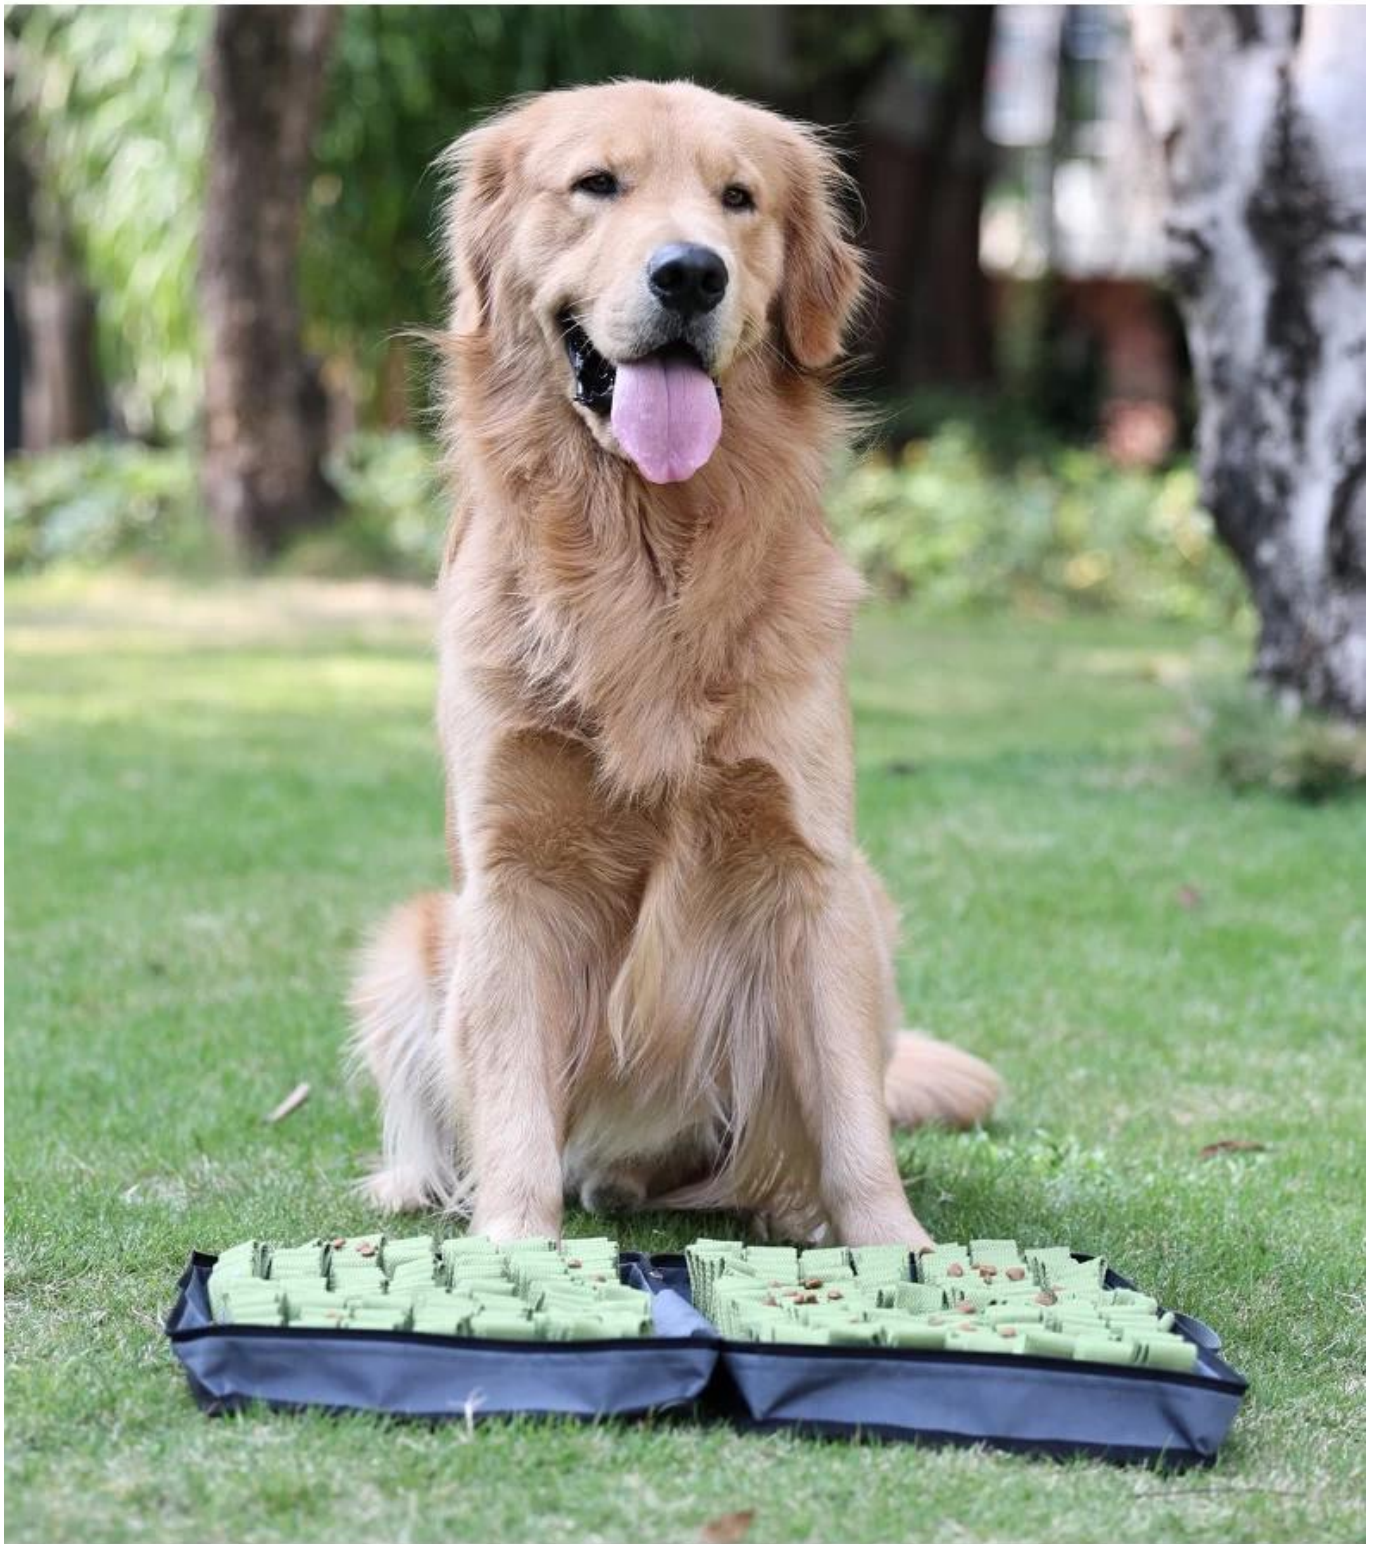

Boîte à ras de chien

Fonction / fonction:

1. Principalement fabriqué en PVC Oxford Tissu + ruban de coton, doux à la peau et sécurisé pour la mastication.
2. Les bandes antidérapantes sur le fond empêchent le glissement lorsque les chiens se dissipent.
3. Conception portable avec fermeture à glissière, en utilisant partout.
4. Sangles de coton confortables et durables pour la région de Dean Snuffling. Les chiens ne peuvent pas s'empêcher de se déformer.
5. Les cachettes alimentaires plus profondes et denses augmentent la difficulté de se déformer. Les chiens sont accro à la restauration et à la recherche de sa nourriture, où ils peuvent trouver le plaisir de Sner.
6. L'énergie et le stress sont libérés avec une formation de 10 minutes à snergo à 1 heure de course à pied.
7. Boîte à snuffs Doglemi Doglemi - Drôle Snuffling, Soulagement Soulagement et forment des chiens Bonnes habitudes alimentaires.

Size: 14.2*10.2*3.3 inch

Color: GREY

Material: Polyester

Portable

Product details

Dense area snuffle

Durable and Chewable Cotton Straps

Tote Design

Non-slip Strips

Double zippers

A necessity for cleverer dogs

10mins snuffling \approx **1 hour** running

 Snuffle Training

 IQ Training

 Slow Food

Model display