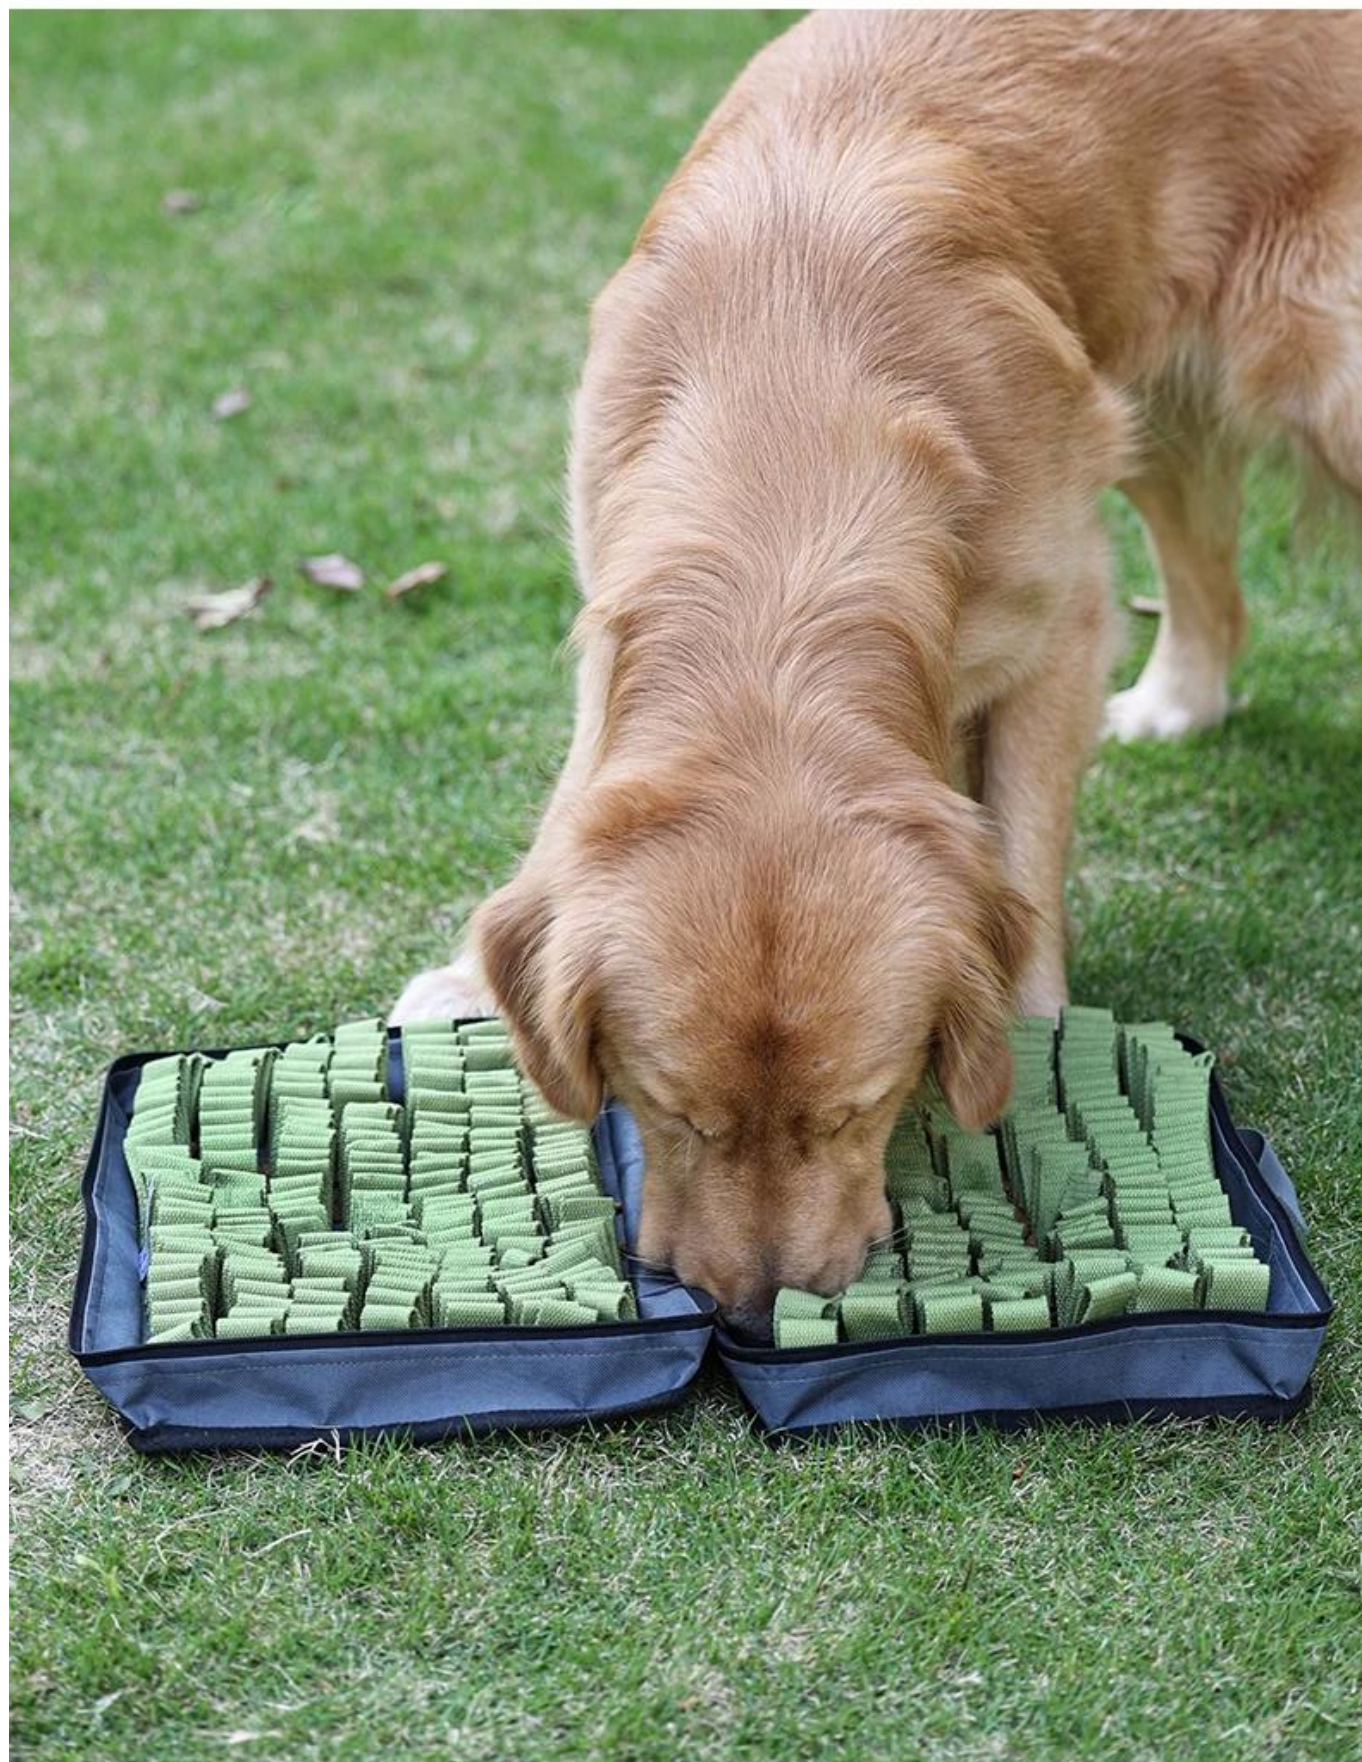

Boîte à ras de chien

Fonction / fonction:

1. Principalement fabriqué en PVC Oxford Tissu + ruban de coton, doux à la peau et sécurisé pour la mastication.
2. Les bandes antidérapantes sur le fond empêchent le glissement lorsque les chiens se dissipent.
3. Conception portable avec fermeture à glissière, en utilisant partout.
4. Sangles de coton confortables et durables pour la région de Dean Snuffling. Les chiens ne peuvent pas s'empêcher de se déformer.
5. Les cachettes alimentaires plus profondes et denses augmentent la difficulté de se déformer. Les chiens sont accro à la restauration et à la recherche de sa nourriture, où ils peuvent trouver le plaisir de Sner.
6. L'énergie et le stress sont libérés avec une formation de 10 minutes à snergo à 1 heure de course à pied.
7. Boîte à snuffs Doglemi Doglemi - Drôle Snuffling, Soulagement Soulagement et forment des chiens Bonnes habitudes alimentaires.

Size: 14.2*10.2*3.3 inch

Color: GREY

Material: Polyester

Portable

Product details

Dense area snuffle

Durable and Chewable Cotton Straps

Tote Design

Non-slip Strips

Double zippers

A necessity for cleverer dogs

10mins snuffling \approx **1 hour** running

 Snuffle Training

 IQ Training

 Slow Food

Model display