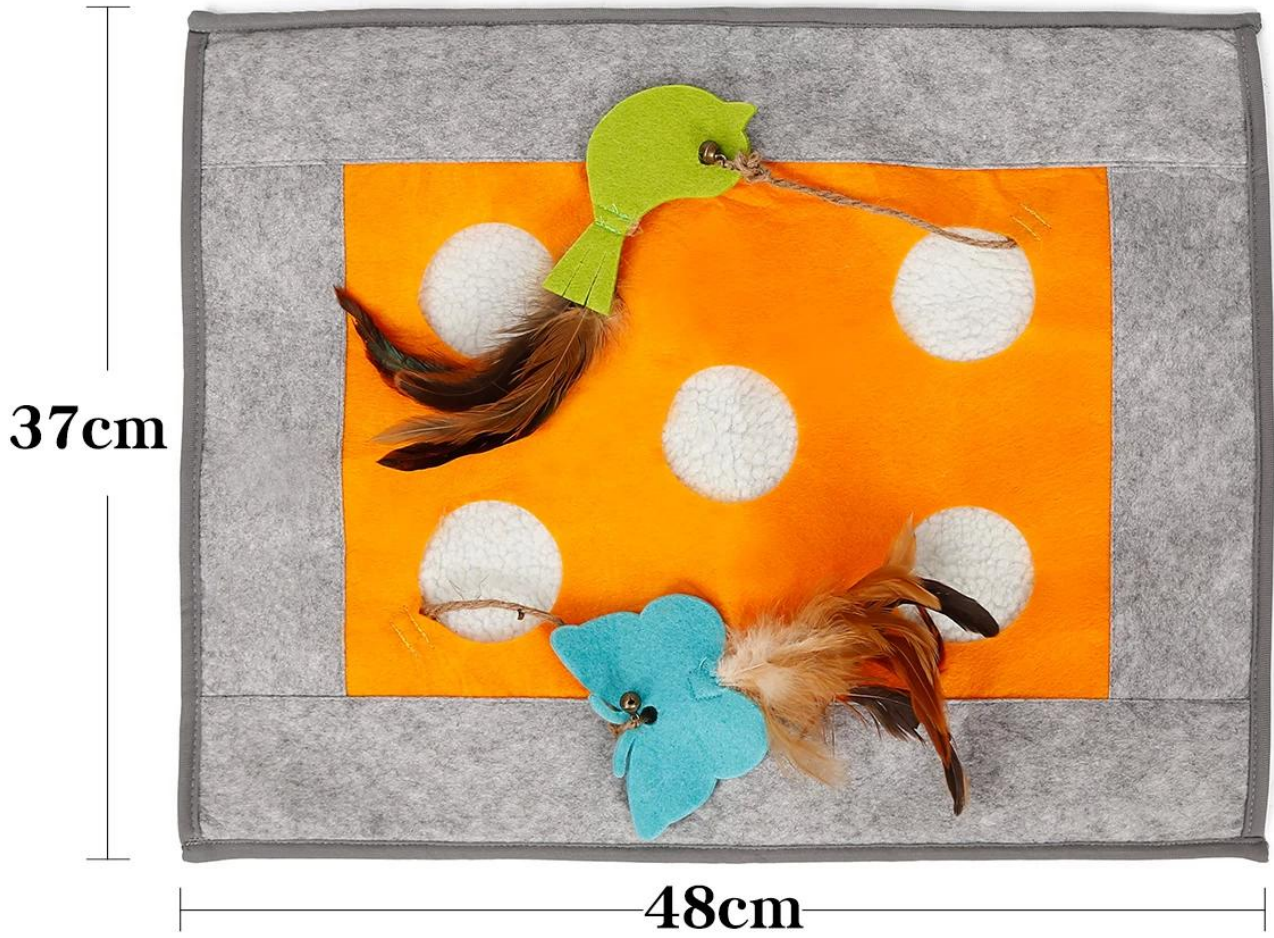

Sac de jeu pour chat hamster

Caractéristiques du produit / Caractéristiques:

1. La couche supérieure du sac de jeu est en feutre écologique, rafraîchissant et respirant, qui convient à toutes les saisons et qui résiste aux égratignures et aux morsures.
2. La couche inférieure est constituée de poils d'agneau chauds, chauds et doux, convenant aux chats qui aiment les endroits chauds;
3. Le fond est en tissu antidérapant et le chat ne peut pas déplacer facilement le tapis en jouant.
4. côté de l'externalisation exquise, plus durable;
5. Il y a une couche de papier son au milieu, la préférée du chat;
6. Accompagné d'oiseaux et de jouets papillons, de plumes et de cloches, les chats adorent jouer.
7. L'ouverture supérieure du trou peut attirer les chats et les chats à regarder dehors. Il ressemble à un hamster. Il est plein d'amusement et convient à de nombreux chats.
8. Vous pouvez utiliser le matelas pour chat en temps de paix, un sac de jeu fonctionnel, ne vous inquiétez pas de vous ennuyer à la maison.

37cm

48cm

DogLemí®

Cat FUN Mat

Size: 48*37cm