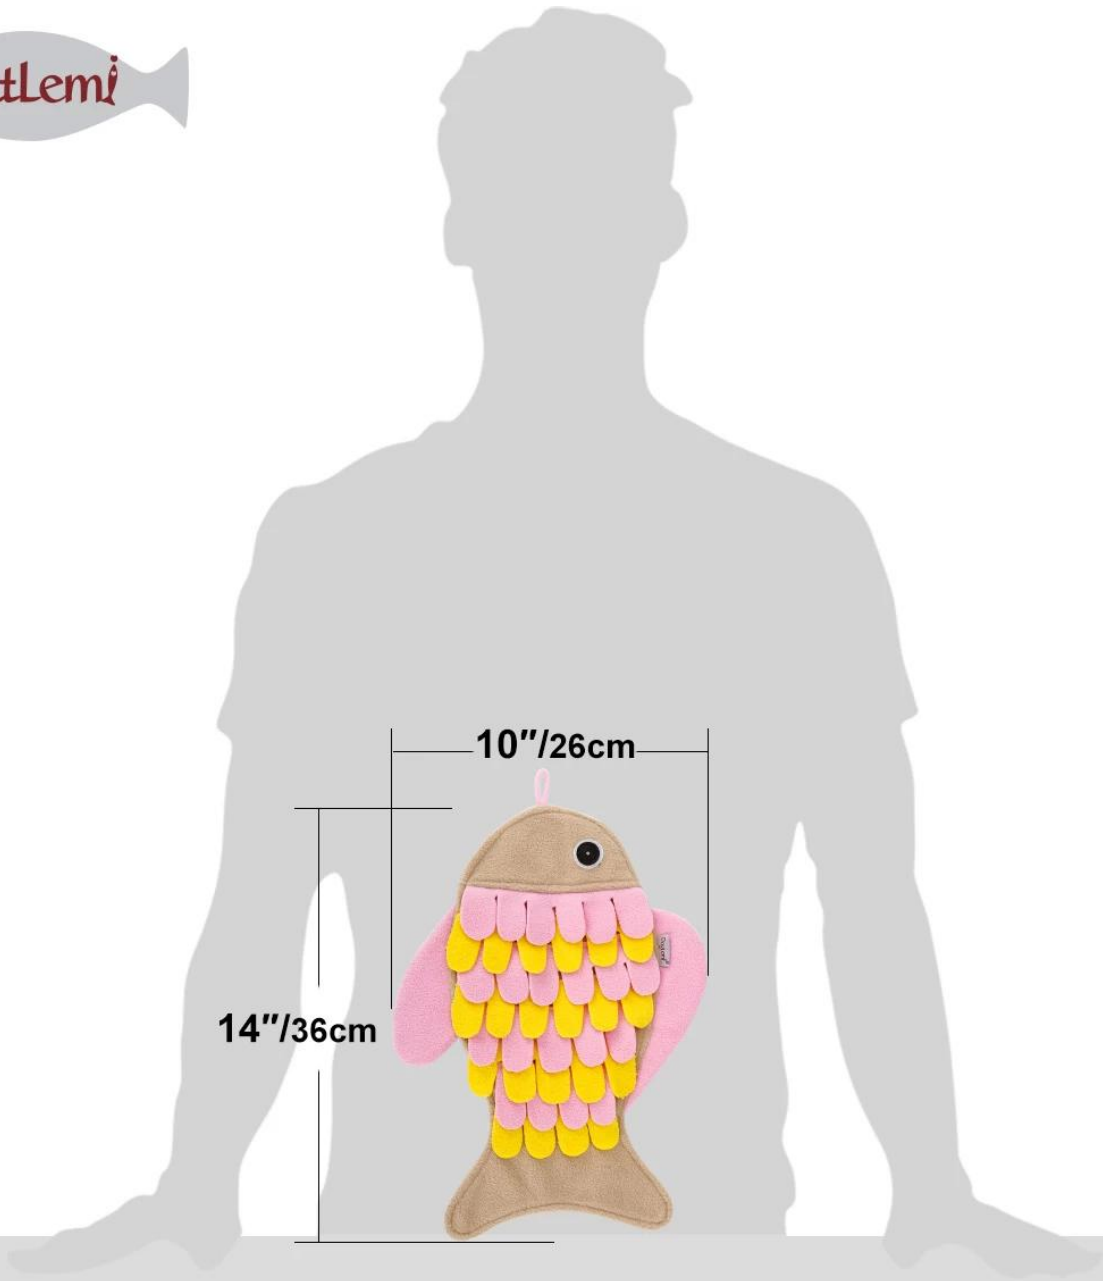

### **Fonctions / caractéristiques du produit:**

1. Le tissu principal du coussin renifleur en forme de poisson est en molleton, et le tissu doux ne nuira pas au nez délicat du chat;
2. Dans la conception des écailles du corps du poisson, le chat peut améliorer la capacité de coordination du nez, du cerveau, des mains et des pieds pendant le processus de recherche de nourriture;
3. Le papier de sondage est rempli d'écailles de poisson et les chats ne peuvent pas résister au son de ce papier de sondage;
4. Le tissu antidérapant en bas peut empêcher le tapis de bouger et rendre le jeu plus agréable;
5. Le tapis peut être lavé en machine, et une conception suspendue a été ajoutée pour supporter le crochet, ce qui est pratique pour le séchage;
6. Les capacités de nez des chats sont comparables à celles des chiens. Vous n'avez pas le temps de jouer avec l'hôte à la maison? Tant que de petites collations ou de la nourriture sont ajoutées à cette petite couverture, ce magnifique tapis reniflant en forme de poisson peut devenir son jouet préféré tous les jours! !

# Cat Fish Snuffle Mat

🐾 IQ Training Snuffling

🐾 Rustling Sound

🐾 Play Mat

10''/26cm

14''/36cm

CatLemí