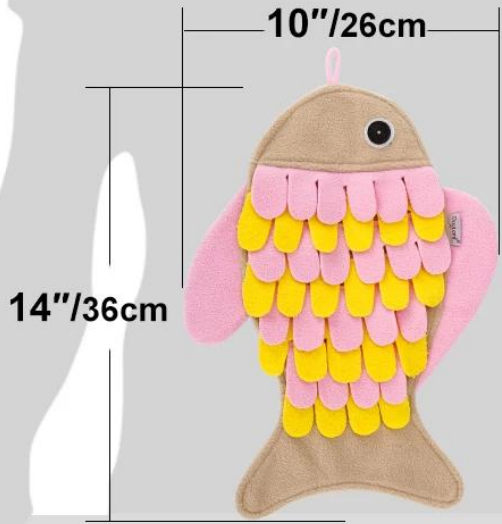

### **Fonctions / caractéristiques du produit:**

1. Le tissu principal du coussin renifleur en forme de poisson est en molleton, et le tissu doux ne nuira pas au nez délicat du chat;
2. Dans la conception des écailles du corps du poisson, le chat peut améliorer la capacité de coordination du nez, du cerveau, des mains et des pieds pendant le processus de recherche de nourriture;
3. Le papier de sondage est rempli d'écailles de poisson et les chats ne peuvent pas résister au son de ce papier de sondage;
4. Le tissu antidérapant en bas peut empêcher le tapis de bouger et rendre le jeu plus agréable;
5. Le tapis peut être lavé en machine, et une conception suspendue a été ajoutée pour supporter le crochet, ce qui est pratique pour le séchage;
6. Les capacités de nez des chats sont comparables à celles des chiens. Vous n'avez pas le temps de jouer avec l'hôte à la maison? Tant que de petites collations ou de la nourriture sont ajoutées à cette petite couverture, ce magnifique tapis reniflant en forme de poisson peut devenir son jouet préféré tous les jours! !

# Cat Fish Snuffle Mat

🐾 IQ Training Snuffling

🐾 Rustling Sound

🐾 Play Mat

10''/26cm

14''/36cm

CatLemí