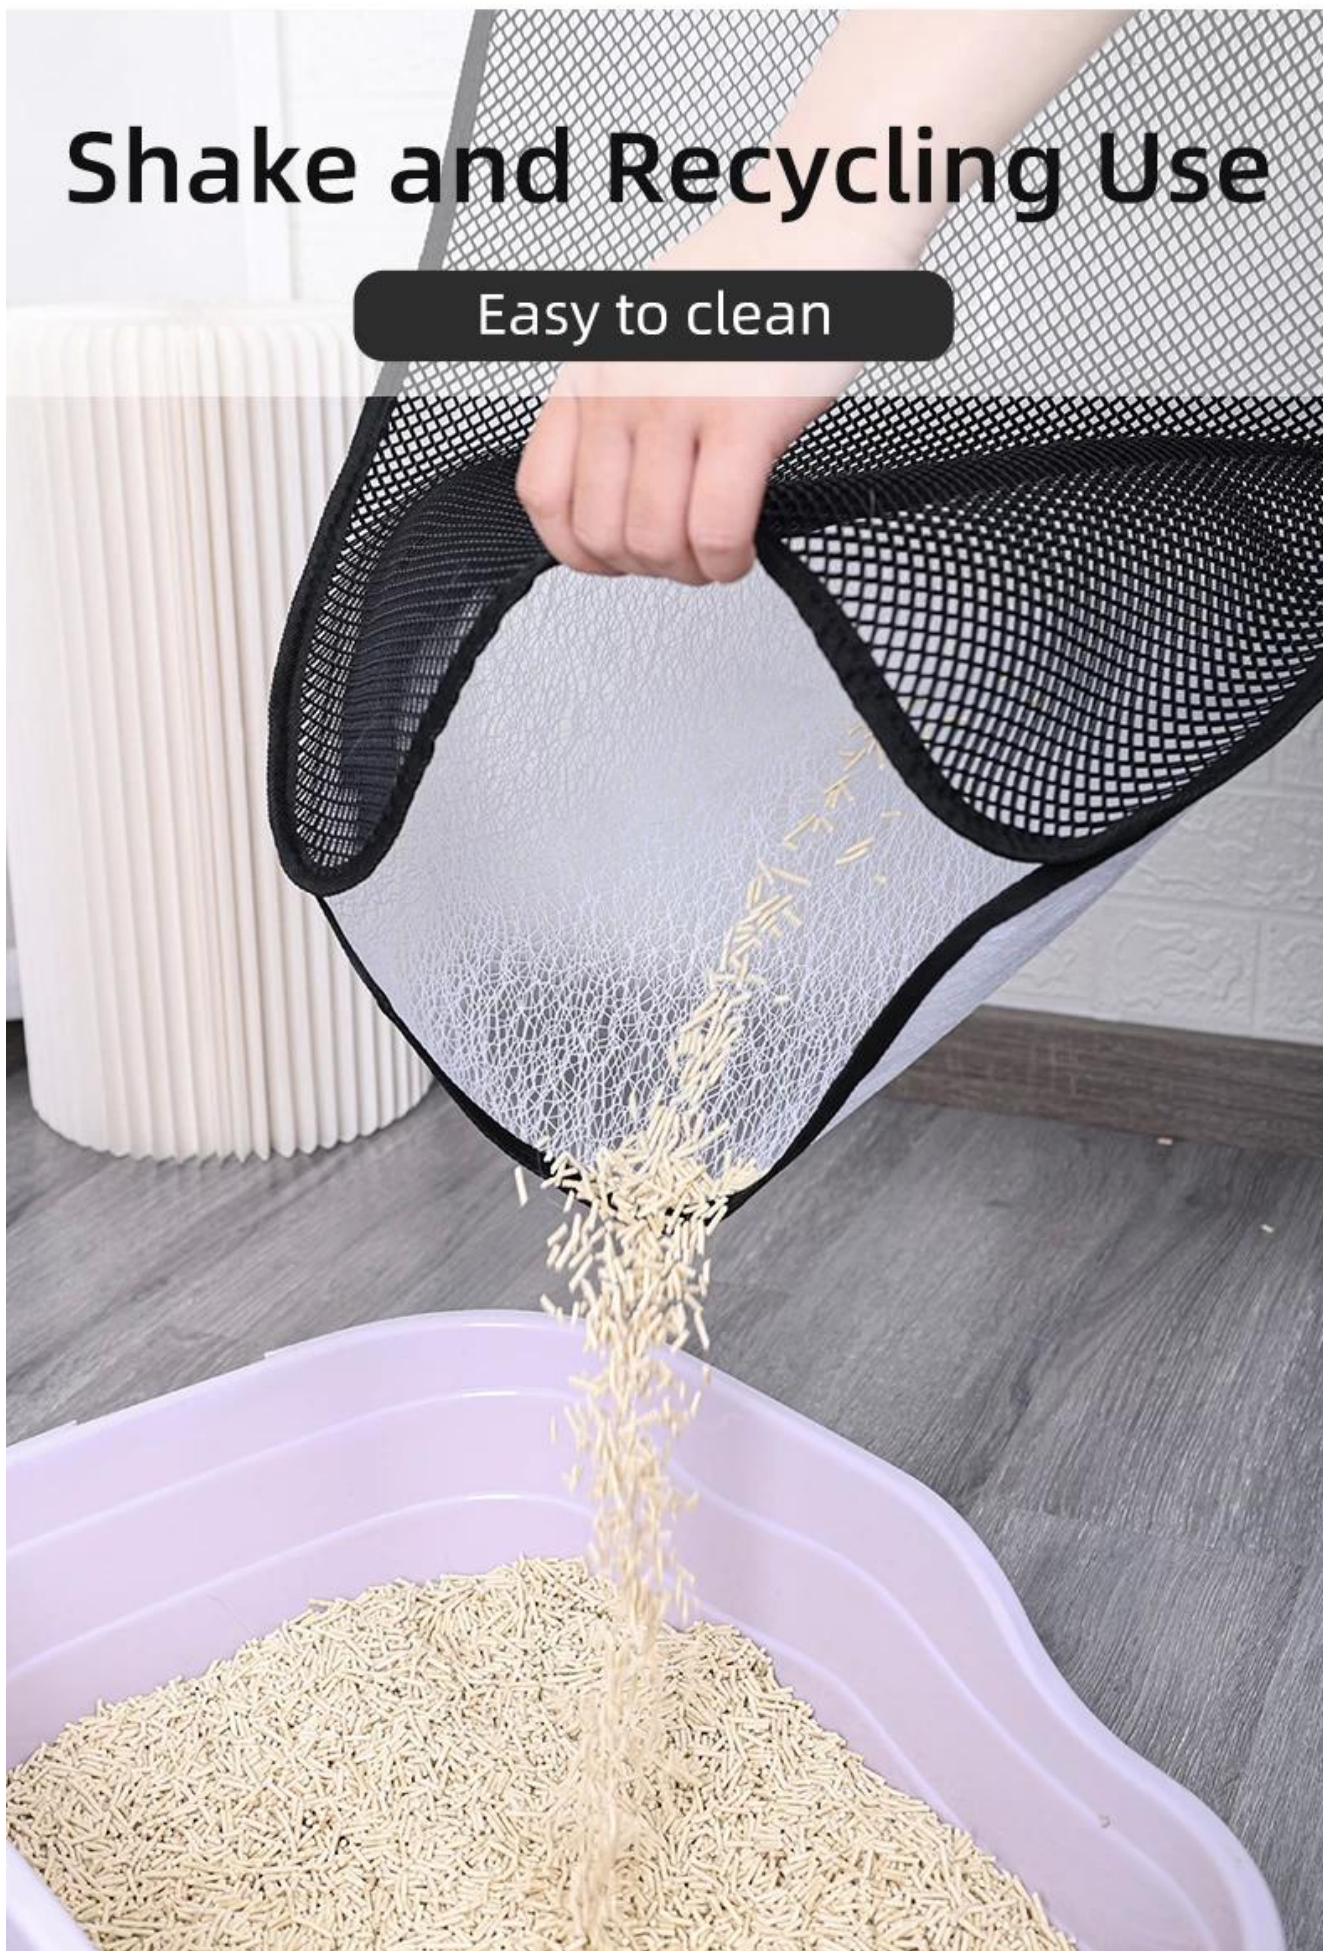

Tapis de litière pour chat minimaliste

Caractéristiques du produit / Fonctionnalités :

- 1.[Matériel] Il est principalement composé de PVC Polyester, ce qui le rend portable.
2. [Conception] Doubles couches pour tapis de litière pour chat. Grand trou en maille pour une collecte et un tri faciles de la litière pour chat.
3. [Pratique] Il est pratique de nettoyer la litière avec un grand trou en maille. Il suffit de verser la litière et tout est prêt.
4. [Double couches] Couche supérieure pour déposer la litière, couche inférieure pour la collecte de la litière pour chat. La litière pour chat sur le tapis peut être collectée et recyclée.
5. [Styles] Deux styles pour vos choix. Vérifiez plus de détails sur les styles, les couleurs.

Cat Litter Mat

No litter leak

DOUBLE LAYER DESIGN

BIG MESH HOLE

WATERPROOFING

QUICK DRY

PRODUCT INFORMATION

Name

白色/White

黑色/Black

Size Chart

S:18.5"X13" / M:24"X17.3" / L:39.4"X23.6"

Double Layer Tidy Litter Collection

Big Mesh Hole for dropping litter

Shake and Recycling Use

Easy to clean

No piece of Litter Off

Bottom Mat blocks litter from going out

As Sleeping Mat

Eco-friendly Material, Sound Sleep

Waterproof Fabric Quick Drying

—
Big Mesh Hole, Easy Cleaning.

Upper 3D Air Layer Mesh Lower Fiber Embedded PVC