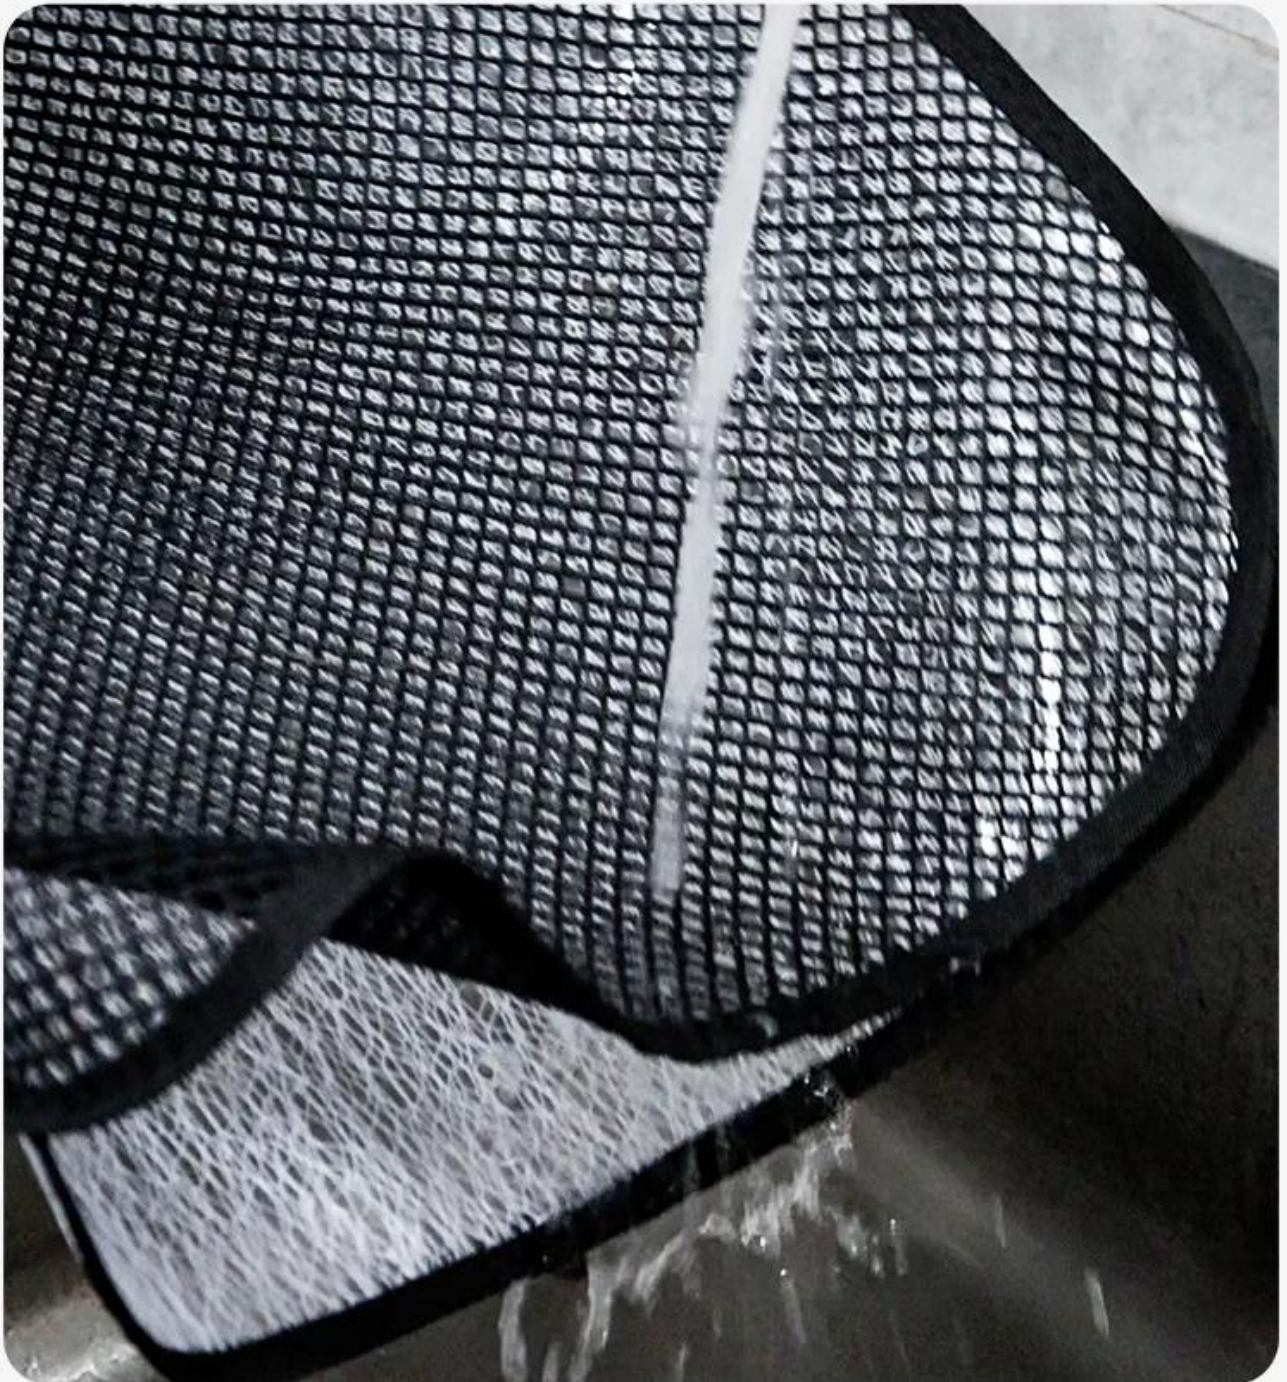

Tapis de litière pour chat minimaliste

Caractéristiques du produit / Fonctionnalités :

- 1.[Matériel] Il est principalement composé de PVC Polyester, ce qui le rend portable.
2. [Conception] Doubles couches pour tapis de litière pour chat. Grand trou en maille pour une collecte et un tri faciles de la litière pour chat.
3. [Pratique] Il est pratique de nettoyer la litière avec un grand trou en maille. Il suffit de verser la litière et tout est prêt.
4. [Double couches] Couche supérieure pour déposer la litière, couche inférieure pour la collecte de la litière pour chat. La litière pour chat sur le tapis peut être collectée et recyclée.
5. [Styles] Deux styles pour vos choix. Vérifiez plus de détails sur les styles, les couleurs.

Cat Litter Mat

No litter leak

DOUBLE LAYER DESIGN

BIG MESH HOLE

WATERPROOFING

QUICK DRY

PRODUCT INFORMATION

Name

No piece of Litter Off

Bottom Mat blocks litter from going out

As Sleeping Mat

Eco-friendly Material, Sound Sleep

Waterproof Fabric Quick Drying

—
Big Mesh Hole, Easy Cleaning.

Upper 3D Air Layer Mesh Lower Fiber Embedded PVC