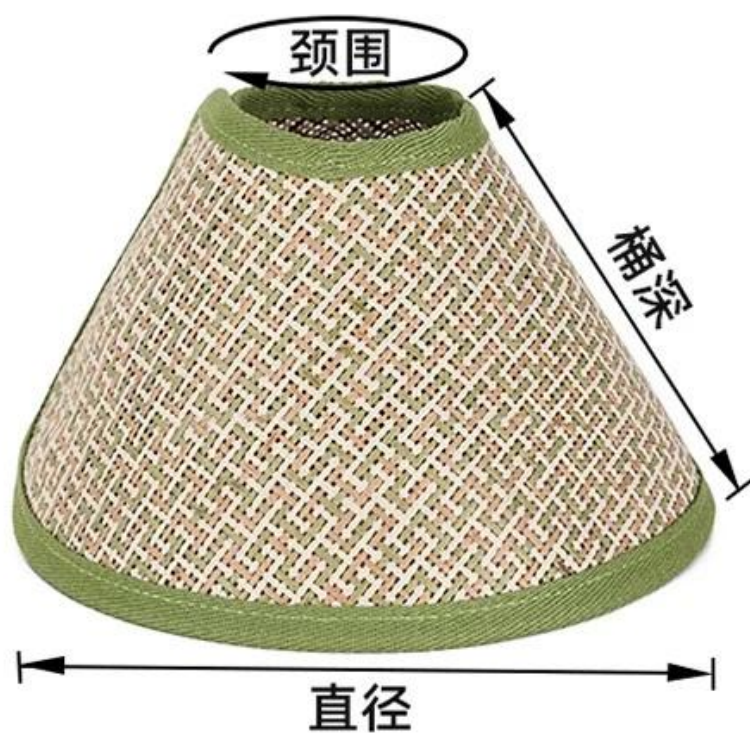

Fonctions/caractéristiques du produit :

- 1. Cercle Elizabeth de style pastoral (chats, chiots) tissé avec des fibres végétales, frais et respirant**
- 2. La circonférence du cou peut être ajustée sur une grande surface, ce qui convient mieux à la circonférence du cou de l'animal**
- 3. Tissu tissé, pas inconfortable à porter**
- 4. Trois profondeurs de tailles différentes**

PRODUCT INFORMATION

产品信息

感受别致新体验

品名

田园风伊丽莎白圈 (PD60162)

材质

植物纤维

产品颜色

绿色

产品尺码

XS/S/M

关于包装

包装清单：吊卡+pp袋+条码

参考尺寸

Size	颈围(cm)	桶深(cm)	直径(cm)
XS	18-20.5	9	12-14.5
S	19.5-26	11.5	16.5-19
M	24-30	13.5	18-22.5

PRODUCT DETAILS

细节展示

匠心设计 为宠而生

精致包边

Webbing Brim

01

/ Details

编织面料

Woven fabric for comfortable wearing