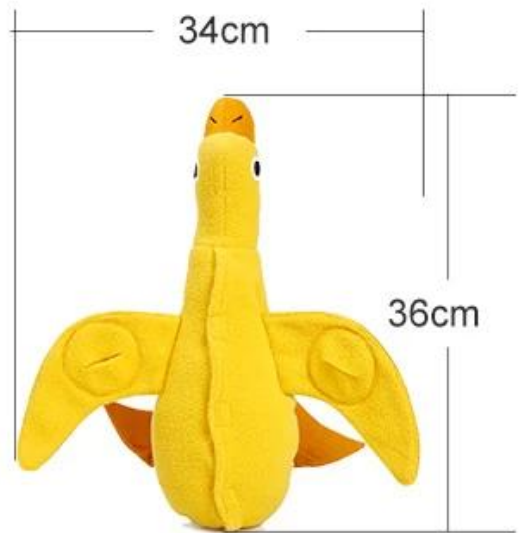

Jouet d'accompagnement pour animal de compagnie

Caractéristiques du produit / Caractéristiques:

1. La matière principale du canard est la toison, à la texture douce;
2. La partie du corps est remplie de coton de poupée, à la fois doux et élastique, qui convient aux petits chiots pour moudre les dents.
3. Dans la partie du corps, les bouches principales et les ailes des aliments sont ouvertes des deux côtés des ailes.
Former le cerveau et la coordination du corps du chien au cours du processus de recherche de nourriture;
4. Extra avec velcro supplémentaire, en fonction de la situation du chien, le propriétaire peut s'en tenir à la difficulté de réduire le stockage principal.
5. Il y a 4 sondes dans le corps du jouet, qui peuvent exercer le son des chiots et augmenter le plaisir de jouer;
6. Accompagnant et entraînant dans un, le jouet de canard mignon, votre chien a dit que vous voulez!

Brand: DogLemi

Name: Duck Pet Toy

Item ID: DD01284

Size: 34*36cm

Color: Yellow

Material: fleece+Cotton

Details display

Soft fleece outer

With holes on wings

With velcro opening ,
extra velcro inside for less difficulty too

Soft polyester stuffing,
with squeaker inside

Model display

Packing Details

individual Packing Pic.	Size	Single Weight(g)	Single Packing Size (L*W*H) CM	PC/ctn	GW/ctn (kg)	Mastercarton Size (L*W*H) CM
	U	127	17*37*10	70	9.9	60*40*50
Hangtag + barcode sticker +PP bag						