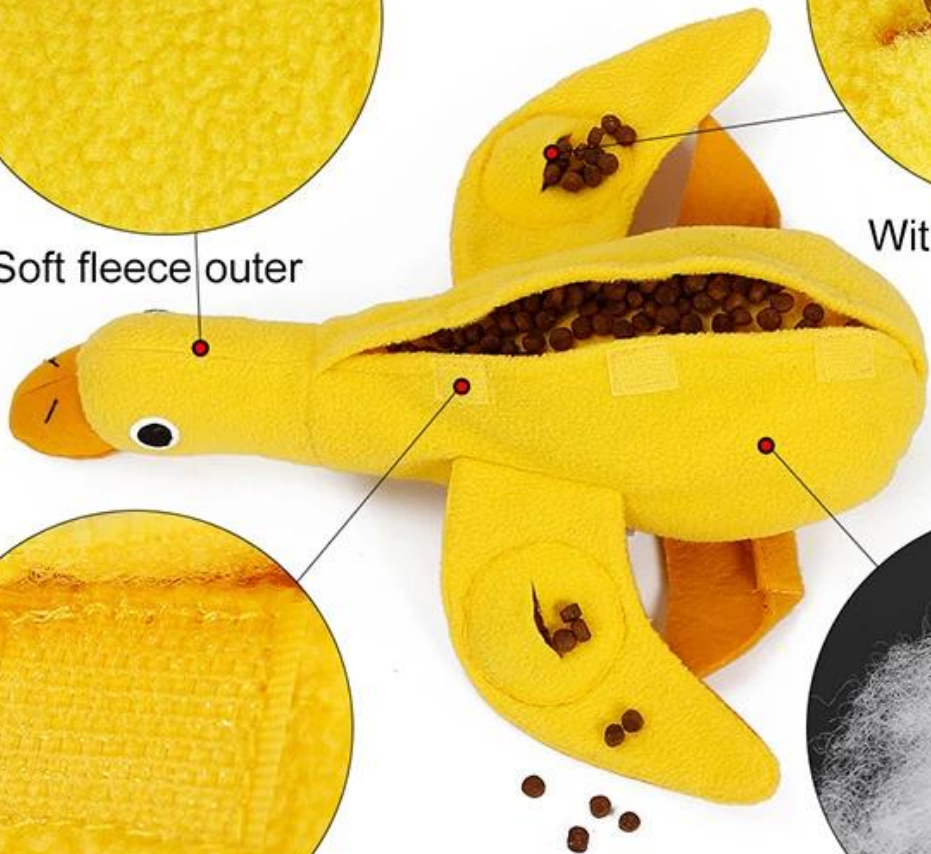

Jouet d'accompagnement pour animal de compagnie

Caractéristiques du produit / Caractéristiques:

1. La matière principale du canard est la toison, à la texture douce;
2. La partie du corps est remplie de coton de poupée, à la fois doux et élastique, qui convient aux petits chiots pour moudre les dents.
3. Dans la partie du corps, les bouches principales et les ailes des aliments sont ouvertes des deux côtés des ailes.
Former le cerveau et la coordination du corps du chien au cours du processus de recherche de nourriture;
4. Extra avec velcro supplémentaire, en fonction de la situation du chien, le propriétaire peut s'en tenir à la difficulté de réduire le stockage principal.
5. Il y a 4 sondes dans le corps du jouet, qui peuvent exercer le son des chiots et augmenter le plaisir de jouer;
6. Accompagnant et entraînant dans un, le jouet de canard mignon, votre chien a dit que vous voulez!

10mins snuffling = **1 hour** running

 With squeaker

 Snuffle training

 Have fun

1. Add velcro peice to have less difficulty

2. Put inside food or snack

3. Snuffle training and play

Product information

Brand: DogLemi

Name: Duck Pet Toy

Item ID: DD01284

Size: 34*36cm

Color: Yellow

Material: fleece+Cotton

Details display

Soft fleece outer

With holes on wings

With velcro opening ,
extra velcro inside for less difficulty too

Soft polyester stuffing,
with squeaker inside

Model display

Packing Details

individual Packing Pic.	Size	Single Weight(g)	Single Packing Size (L*W*H) CM	PC/ctn	GW/ctn (kg)	Mastercarton Size (L*W*H) CM
	U	127	17*37*10	70	9.9	60*40*50
Hangtag + barcode sticker +PP bag						