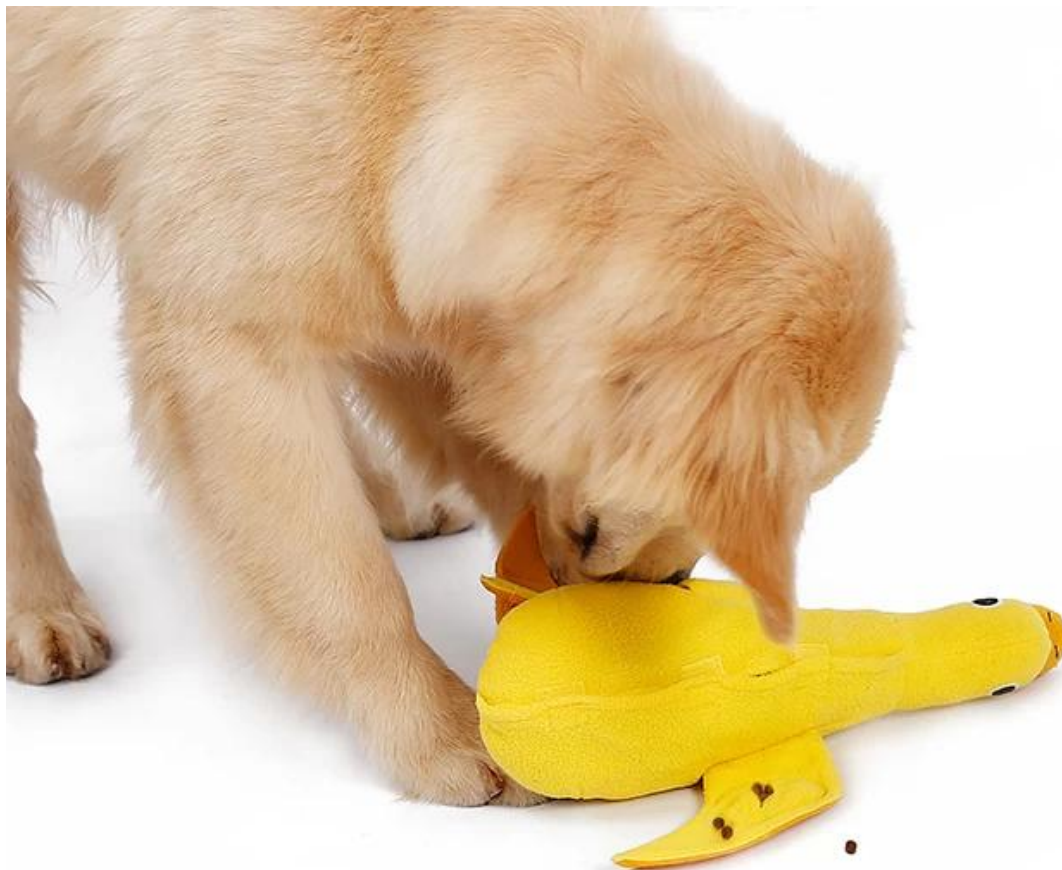

Jouet d'accompagnement pour animal de compagnie

Caractéristiques du produit / Caractéristiques:

1. La matière principale du canard est la toison, à la texture douce;
2. La partie du corps est remplie de coton de poupée, à la fois doux et élastique, qui convient aux petits chiots pour moudre les dents.
3. Dans la partie du corps, les bouches principales et les ailes des aliments sont ouvertes des deux côtés des ailes.
Former le cerveau et la coordination du corps du chien au cours du processus de recherche de nourriture;
4. Extra avec velcro supplémentaire, en fonction de la situation du chien, le propriétaire peut s'en tenir à la difficulté de réduire le stockage principal.
5. Il y a 4 sondes dans le corps du jouet, qui peuvent exercer le son des chiots et augmenter le plaisir de jouer;
6. Accompagnant et entraînant dans un, le jouet de canard mignon, votre chien a dit que vous voulez!

10mins snuffling = **1 hour** running

 With squeaker

 Snuffle training

 Have fun

1. Add velcro peice to have less difficulty

2. Put inside food or snack

3. Snuffle training and play

Product information

Brand: DogLemi

Name: Duck Pet Toy

Item ID: DD01284

Size: 34*36cm

Color: Yellow

Material: fleece+Cotton

Details display

Soft fleece outer

With holes on wings

With velcro opening ,
extra velcro inside for less difficulty too

Soft polyester stuffing,
with squeaker inside

Model display

Packing Details

individual Packing Pic.	Size	Single Weight(g)	Single Packing Size (L*W*H) CM	PC/ctn	GW/ctn (kg)	Mastercarton Size (L*W*H) CM
	U	127	17*37*10	70	9.9	60*40*50
Hangtag + barcode sticker +PP bag						