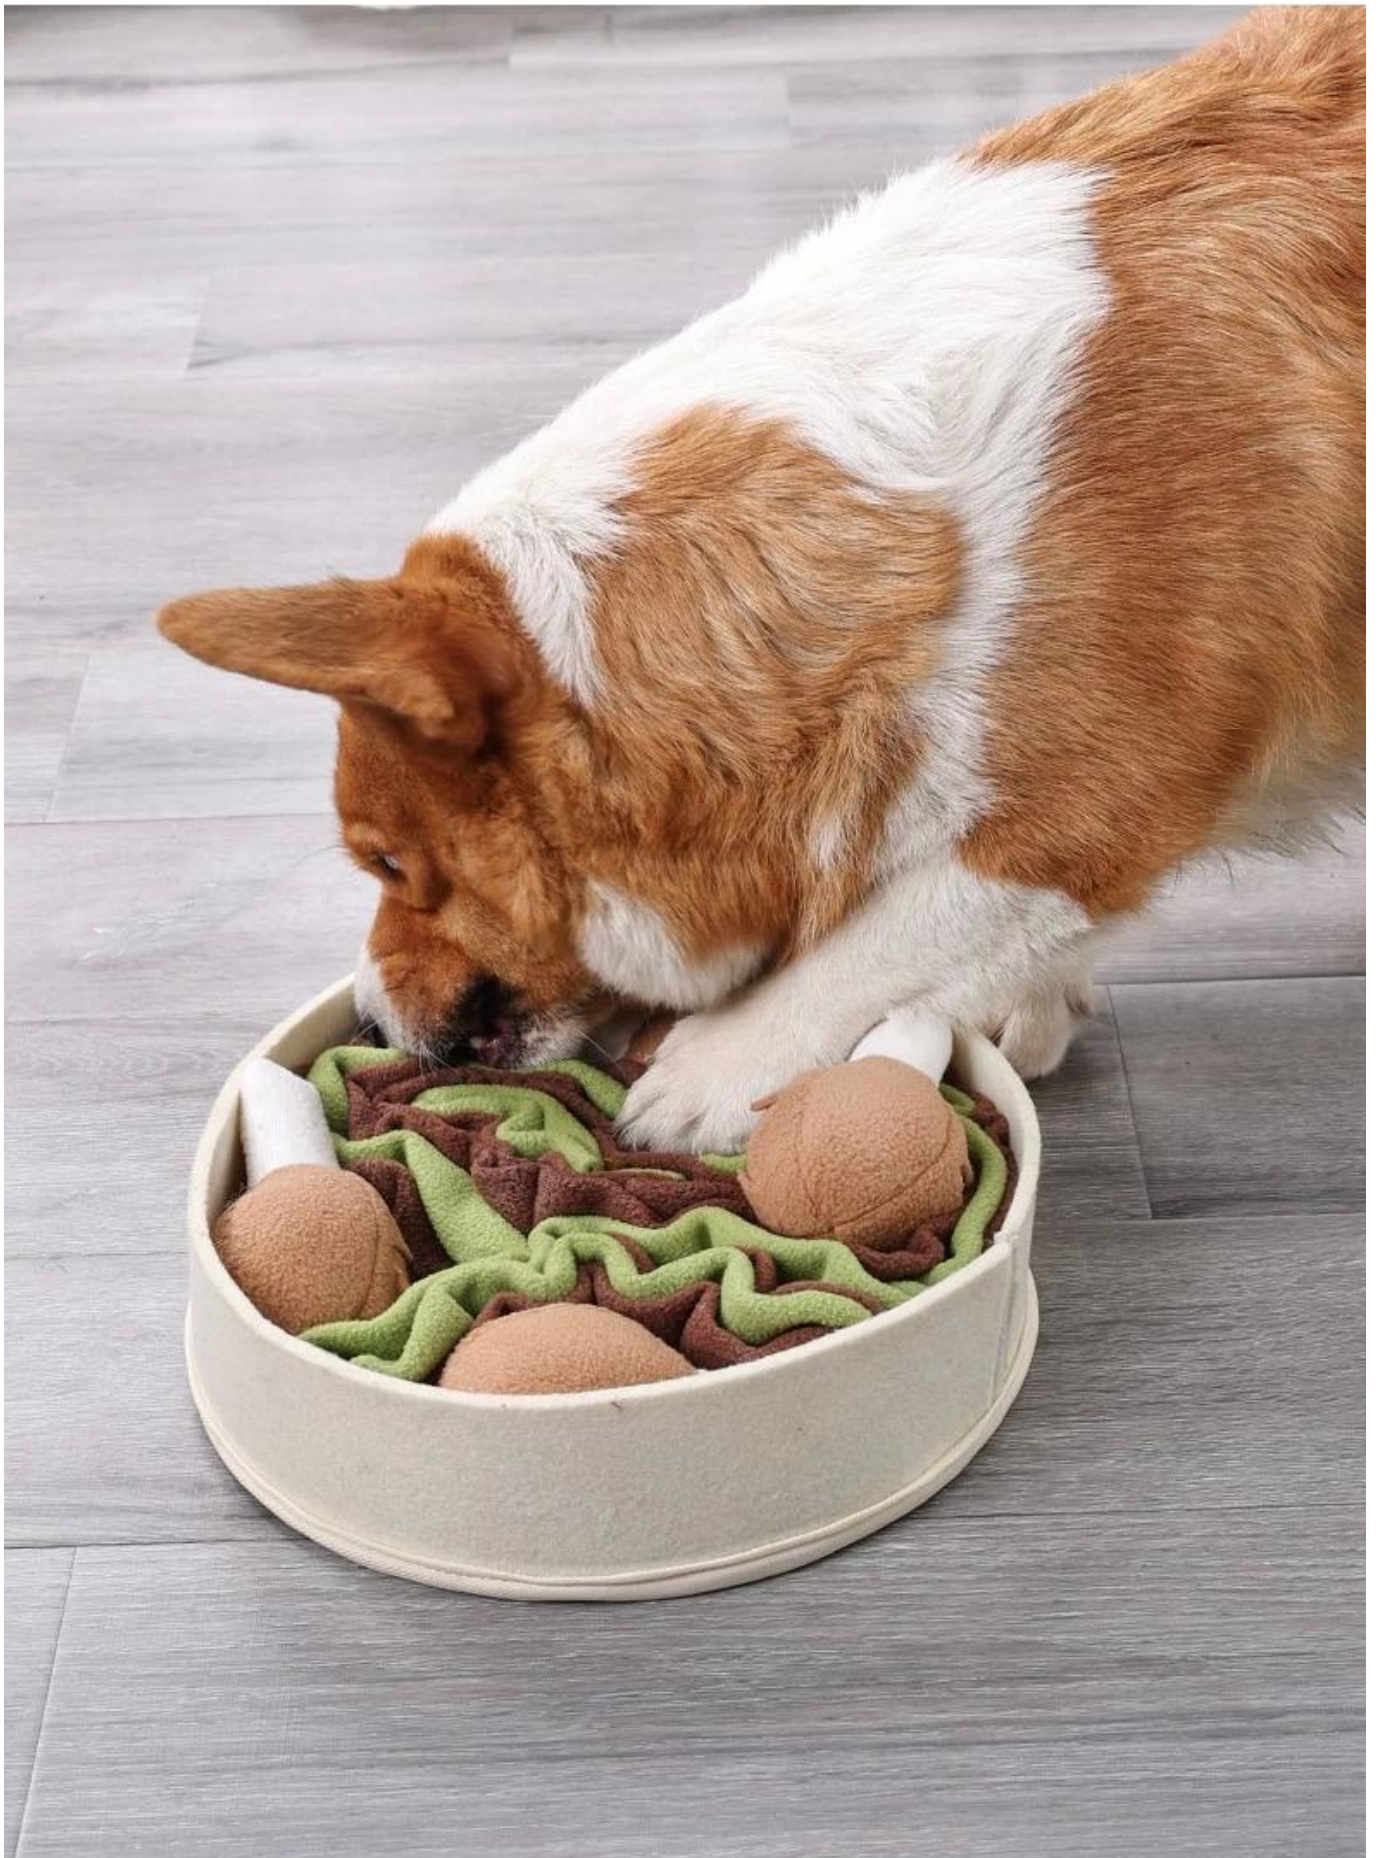

Drumstick Barrel Design Dog Play Fun IQ Training Squeaky Jouet interactif

Fonctions/caractéristiques du produit :

1. Le tissu principal du jouet éducatif pour chien de conception de baril de pilon est en polyester --- doux au toucher, de texture épaisse et les peluches sont résistantes aux morsures
2. La conception du corps du bâton de tambour est proche de la couleur de la nourriture, stimulant la nature des animaux de compagnie, stimulant la curiosité et explorant les instincts
3. Petit corps, grand potentiel - Le grincement des dents du chiot / le son / le reniflement libèrent les différentes natures du chien
4. Différentes saveurs de collations peuvent être placées dans la bouche de stockage des cuisses de poulet pour satisfaire la vision et les papilles gustatives du chien.
5. Amélioration de la difficulté, cachez la nourriture dans la cuisse de poulet odorante, mettez-la dans la cuisse de poulet pour que le chien renifle et augmentez la difficulté de renifler de manière appropriée
6. Le chien a mauvaise haleine, tartre, solitude et dépression, démolition folle de maison --- peut-être avez-vous besoin d'un jouet reniflant qui peut consommer de l'énergie
7. Ce n'est pas seulement amusant, mais aussi un compagnon quotidien qui peut accompagner le chien. Lorsque le propriétaire n'est pas à la maison, il peut démarrer le mode auto-jeu avec ses jouets préférés

PRODUCT INFORMATION

NAME

Drumstick Design Dog Snuffle Toy (PD60164)

MATERIAL

Polyester

COLOR

Beige

SIZE

SNUFFLE TRAINING

TEETH GRINDING

IQ TRAINING

PRODUCT SHOT

PRODUCT DETAILS

Selected Polar Fleece,
friendly to teeth and nose

01

/ Details

Squeakers inside to
draw dog's attention

02

/ Details

Rich in food hiding places.

03

/ Details

Anti-slip bottom

04