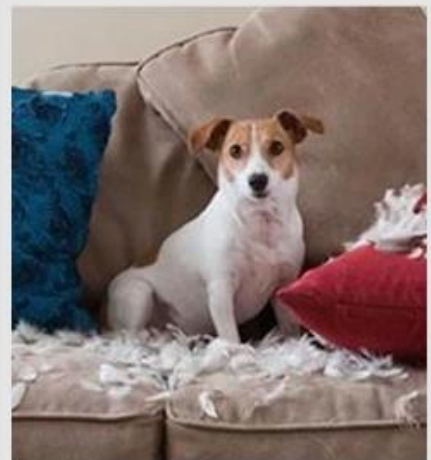

Tressage chien snuffle mâcher jouet

Fonction / fonction:

1. Matériaux sûrs: Ce jouet de chien unique est composé d'une toison écologique, 100% non toxique, sans odeur particulière lors de la mastication et de la lecture.
2. Formation QI SNUBLE: Les zones de tressage sont pleines de poches pour cacher des aliments pour animaux de compagnie ou des kibble, votre chien est formé pour les rechercher, le soulagement du stress et s'amuser.
3. Nettoyage dentaire: mâcher ce jouet de tressage, les chiens obtiennent des massages de gomme et un soulagement du stress, aident également à nettoyer et à exercer les dents de l'animal,
Garder votre chiot a un comportement de mastication sain.
4. Jouets interactifs: Ce jouet interactif est parfait pour jouer entre propriétaires et chiens, jeux de remorqueur, jetez et récupérez des jeux.
5. 100% Tradition à la main pour animaux de compagnie avec amour pour vos chiens.

Braiding Dog Snuffle Chew Toy

🐾 Chewable

🐾 IQ Training

🐾 Have Fun

Braiding Dog Snuffle Chew Toy

1. **Safe Materials:** This unique dog toy is made of eco friendly fleece, 100% non-toxic, no peculiar smell when chewing and playing.
2. **Snuffle IQ Training :** the braiding areas are full of pockets for hiding pet foods or kibbles, you dog is trained to search for them, stress relief and have fun.
3. **Dental Cleaning:** Chewing this braiding toy, dogs get gum massage and stress relief, also help to clean and exercise the pet's teeth, keeping your puppy have healthy chewing behavior.
4. **Interactive Toys:** This interactive toy is perfect for playing between owners and dogs, tug-of-war Games, toss and fetch games.
5. **100% handtied braiding pet toys with love for your dogs.**

Is your dog bored at home?

01 Melancholy

02 Unintelligent

03 Destroy furniture

Interactive Toys

This interactive toy is perfect for playing between owners and dogs, tug-of-war Games, toss and fetch games.

How to use?