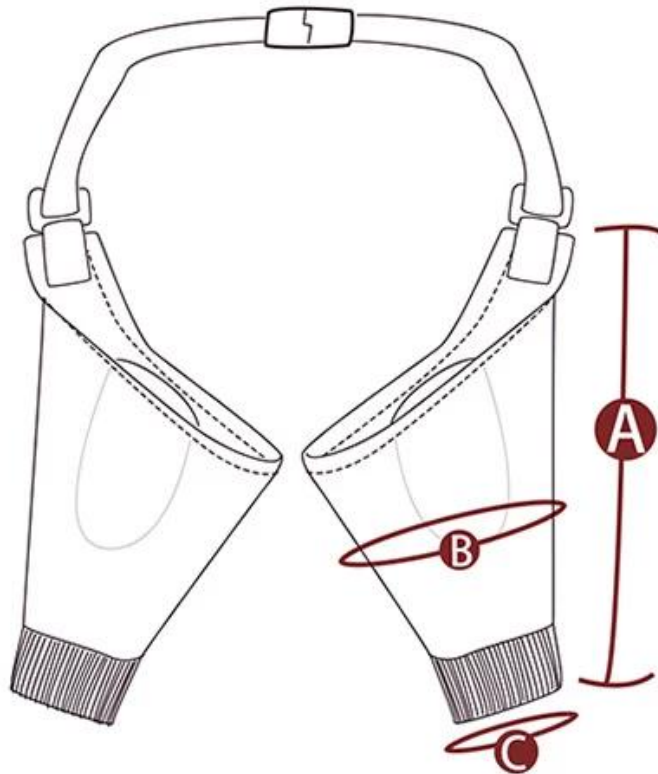

Caractéristiques du produit / Caractéristiques:

1. Matériel: fabriqué à partir de tissu mélangé de coton respirant et doux.
2. Ensemble de manchons de 2 pcs inclus pour seulement la jambe avant, avec un curseur réglable et une boucle en plastique pour le raccord de différentes tailles de vos chiens.
3. Fonction 1: Fournir une protection par la plaie quotidienne pendant les activités de plein air et empêcher les chiens de déchirer les manchons.
4. Fonction 2: Empêchez le chien de lécher la plaie et de causer une infection à la plaie.
5. Protection confortable rembourrée: maillage rembourré supplémentaire pour le montage de la zone articulaire
6. Comparaison à d'autres attelles de la jambe, ce manchon n'est pas facile de se détacher et peut utiliser quotidiennement pour protéger les jambes avant de votre chien.

Function 1 :Provide wound protection for daily during outdoor activities and prevent dogs from tearing sleeves.

Function 2:prevent the dog from licking the wound and causing wound infection.

Padded Comfortable Protection :
Extra soft padded mesh for fitting the joint area.

Product information

Brand: DogLemi

Name: Dog Front Leg Sleeve

Item NO: PD60100

Size: S/M/L/XL

Color: Grey

Material: Cotton + Polyester

CM / IN	S	M	L	XL
A. SLEEVE LENGTH :	17 / 6.7	22 / 8.7	23 / 9.1	27 / 10.6
B. ELBOW DIA.(UPPER) :	13 / 5.1	22 / 8.7	24 / 9.4	26 / 10.2
C. ELBOW DIA.(LOWER):	10 / 3.9	12 / 4.7	16 / 6.4	18 / 7.08

Details display

**Please keep the pad
behind the knee joint**

Breathable soft cotton,flexible rib

Elastic cuff

Soft padded mesh for fitting the joint

With plastic buckle, easy on/off

Adjustable

Model display