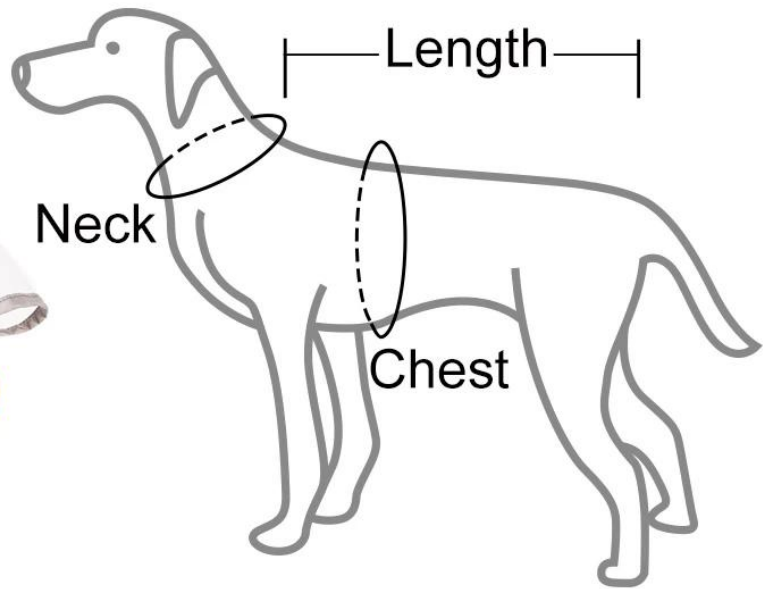

Imperméable coupe-vent et pluie

Caractéristiques du produit / Caractéristiques:

1. Le tissu est un cuir 100% imperméable, résistant à l'usure et à la corrosion.
2. La partie de chapeau est en EVA transparent, même s'il pleut, cela ne gênera pas la vue de l'animal.
3. Le bord du chapeau est recouvert d'un tissu réfléchissant très brillant, qui est plus sûr par temps de pluie et lors des déplacements nocturnes.
4. Conception de l'ouverture du dos, soutien de la poitrine et de la traction du col.
5. Le velcro au cou et à la poitrine est fixe et il est plus pratique à porter, ce qui n'affecte pas les selles du chien.
6. Équipé d'une pochette de rangement, le volume de rangement est petit et pratique à réaliser.
7. Manteau de cape mignon, saison des pluies romantique, plus à l'aise les jours de pluie.

DogLemir®

Size	Neck(cm)	Chest(cm)	Length(cm)
XS	32-38	34-42	28
S	34-42	42-50	31
M	38-48	50-58	36
L	44-54	52-62	41
XL	49-58	60-70	50
2XL	50-62	70-82	60
3XL	58-72	76-90	68