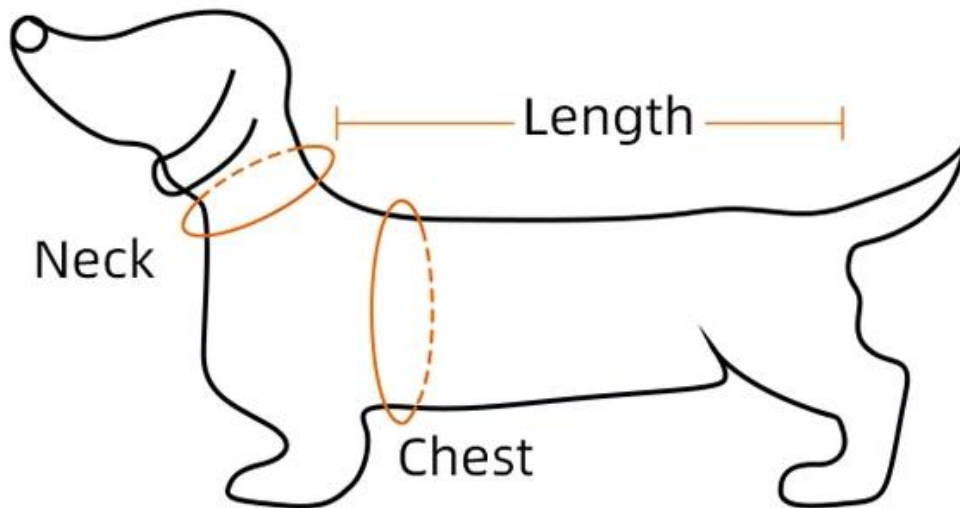

Gilet dorsal pour chien IVDD

Caractéristiques du produit / Fonctionnalités :

1. [Fonctionnalité] Orthèse dorsale idéale pour les chiens souffrant d'IVDD ou d'autres maux de dos. Convient pour la récupération chirurgicale, le soulagement et la réadaptation suite à un IDIV ou à d'autres problèmes de colonne vertébrale.
2. [Soutien] L'attelle médicale intégrée soutient la colonne vertébrale et la poitrine. Il donne une structure et un cadre rigides à l'entretoise. Il s'étend sur toute la longueur du corps du chien et stabilise la colonne vertébrale sans se tordre ni tourner.
3. [Matériaux] Fabriqué en tissu maillé respirant, confortable pour vos chiens et durable à utiliser.
4. [Design] La fermeture auto-agrippante sur le ventre et la bande élastique pour les membres arrière facilitent l'enfilage et le retrait. Enveloppement intégré à 360 degrés pour la colonne vertébrale des chiens. Des barres métalliques pliables soutiennent le cadre, prenant soin de la colonne vertébrale des chiens.

Product information

Brand: DogLemi

Name: Dog Back Support Vest

Item NO: PD10058

Size: S/M/L

Color: Black

Size	Neck	Chest	Length
S	10.6"	16.5-18.9"	11.4"
M	11.8"	21.3-23.2"	13.0"
L	14.6"	24.0-29.1"	15.4"

Model display

NECK(cm)

34

CHEST(cm)

53

LENGTH(cm)

40

WEIGHT(kg)

12

Dress Size:L

Details display

Elastic neckline for easy
and comfortable wearing

5 Medical splints,
firm enough to support spine

Soft Breathable Mesh,
comfortable for your dogs

Better fit on body

Minimalistic Slider for adjustable using