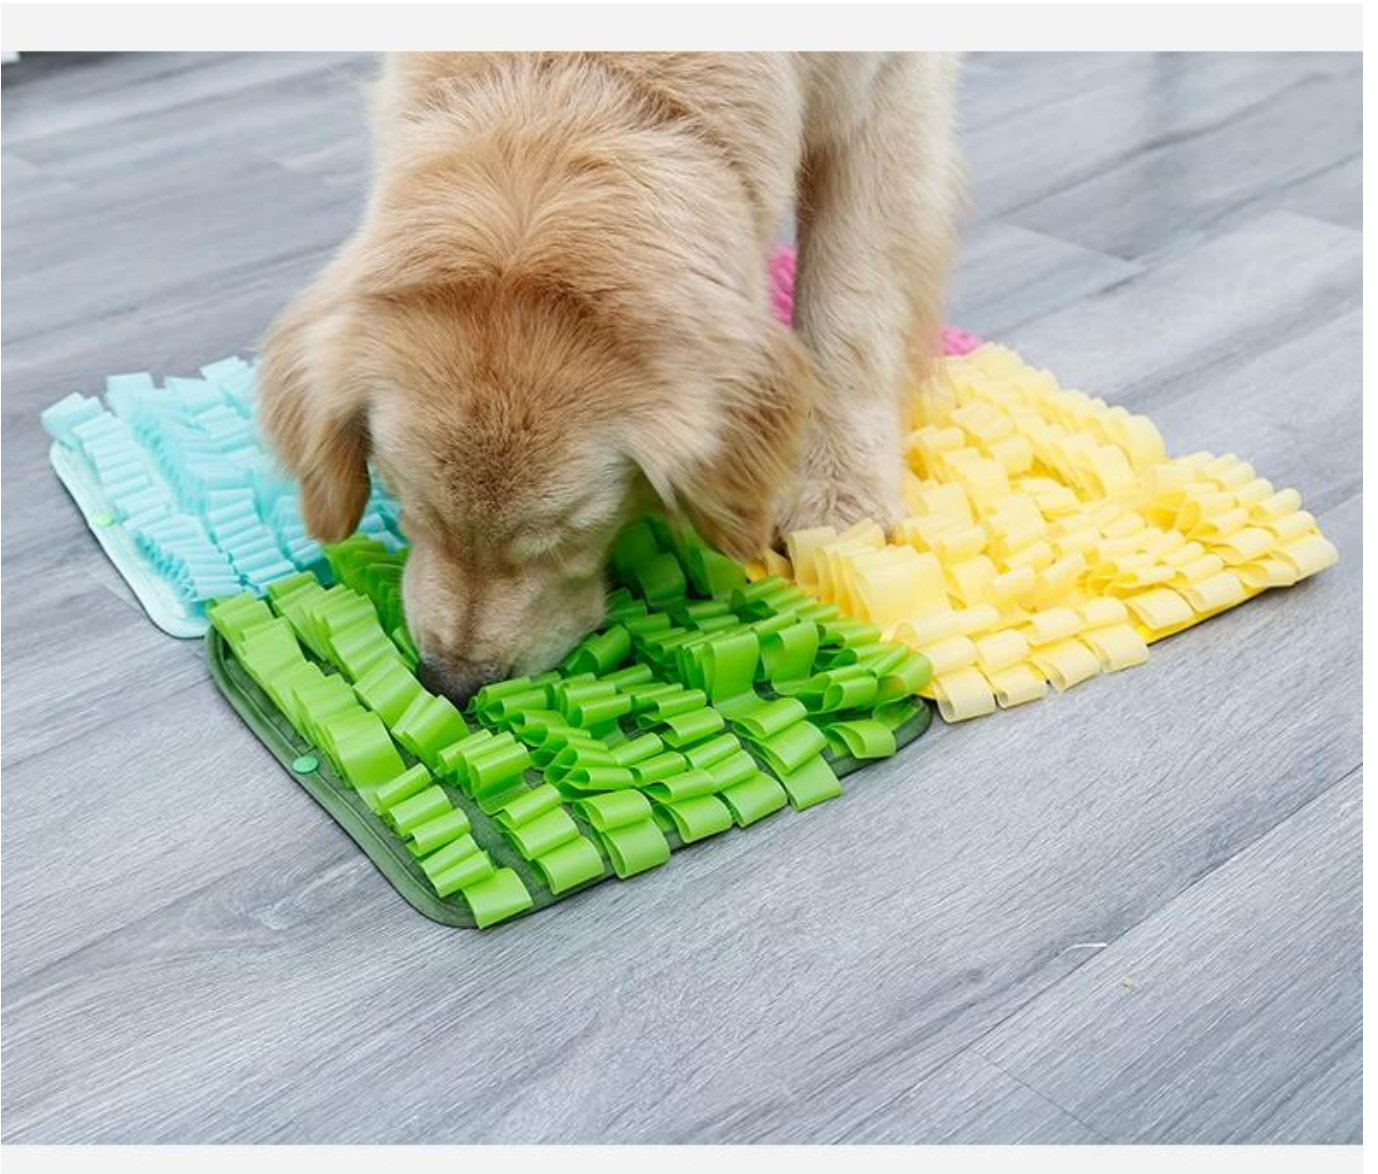

Jelly Pet Sner Mat

Caractéristique / Fonction:

1. Training Sner: Ce tapis est conçu pour une formation à rafraîchir, une alimentation lente.
2. Facile à nettoyer: Fabriqué en TPU Matériau imperméable, facile à nettoyer et à sécher, de sorte que vous puissiez laver ce tapis tous les jours pour le garder toujours propre.
3. Connectable: ce tapis a tous les boutons latéraux, ce qui peut facilement connner la bricolage plus de tapis pour augmenter la taille du tapis si nécessaire.
4. antidérapant: avec fond antidérapant pour maintenir ce tapis en place, et lavable à la main ou en machine.
5. Expert en PET dit: 10 minutes Snuffle = 1 heure en cours d'exécution
6. Libérez une énergie supplémentaire et gardez votre animal de compagnie calme
7. Bon pour la digestion parce que lent la consommation
8. Tapis de bol de soins de santé idéal pour le repas quotidien au lieu d'un bol traditionnel

Candy Snuffle Mat

1. SNUFFLE TRAINING : this mat is designed for snuffling training , slow eating.
2. EASY TO CLEAN: made of TPU waterproof material, easy to clean and dry , so you can wash this mat everyday to keep it always clean.
3. CONNECTABLE : this mat has all the side buttons , which can easily DIY connect more mats together to increase the mat size if needed .
4. ANTI-SLIP : with anti-slip bottom to keep this mat in place , and hand or machine washable .
5. Pet expert says : 10 mins snuffle = 1 hour running
6. Release Extra energy and keep your pet calm down
7. Good for digestion because slow eating
8. Ideal health care pet bowl mat for daily meal instead of traditional bowl

Is your dog bored at home?

01 Melancholy

02 Unintelligent

03 Destroy furniture

Plastic buttons for connecting
each snuffle mat to increase size

Product information

Brand: DogLemi

Name: Candy Snuffle Mat

Item NO: PD50068

Size: 11.8*11.8 inch

Color: GREEN ,YELLOW ,PINK ,BLUE

Material: TPU

/ C O L O R S /

BLUE

YELLOW

GREEN