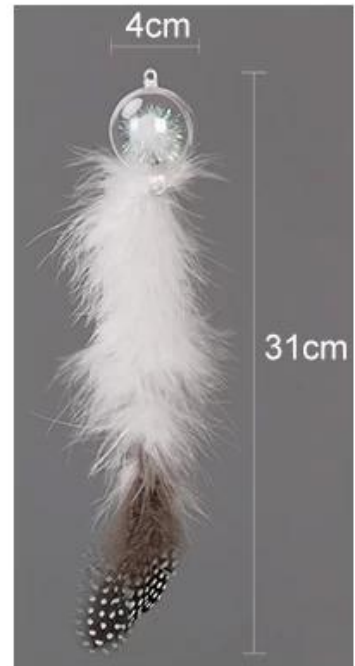

boule de cristal de jouets de Noël plumes naturelles

Caractéristiques du produit / Caractéristiques:

1. Produits avec une plume d'oiseau, partie blanche des sommets de dinde, une partie de couleur du chat volaille Guinée, chat jouets naturels;
2. La boule de cristal avec une cloche à l'intérieur, la cloche croquante le chat peut attirer l'attention;
3. Dans la boule de cristal avec des pompons colorés, pleins de beauté, a une certaine appréciation de la valeur, comme décoration de Noël est un bon choix aussi;
4. Ce jouet peut prendre en charge de poche, suspension (propre diy) de côté et permettre à chat de jeu libre

Merry Christmas Gift for your lovely cat

Product information

Brand: DogLemi

Name: Crystal Ball Cat Toy

Item NO: DC01089

Size: Length:31cm,Ball:4cm

Color: Blue,White,Pink

Material: Bird Feather+Bell

White

Blue

Pink

Details display

Model show

Packing Details

individual Packing Pic.	Size	Single Weight(g)	Single Packing Size (L*W*H) CM	PC/ctn	GW/ctn (kg)	Mastercarton Size (L*W*H) CM
	U	17	14*22*4	180	3.8	29*37*52
Hangtag + barcode sticker +PP bag						