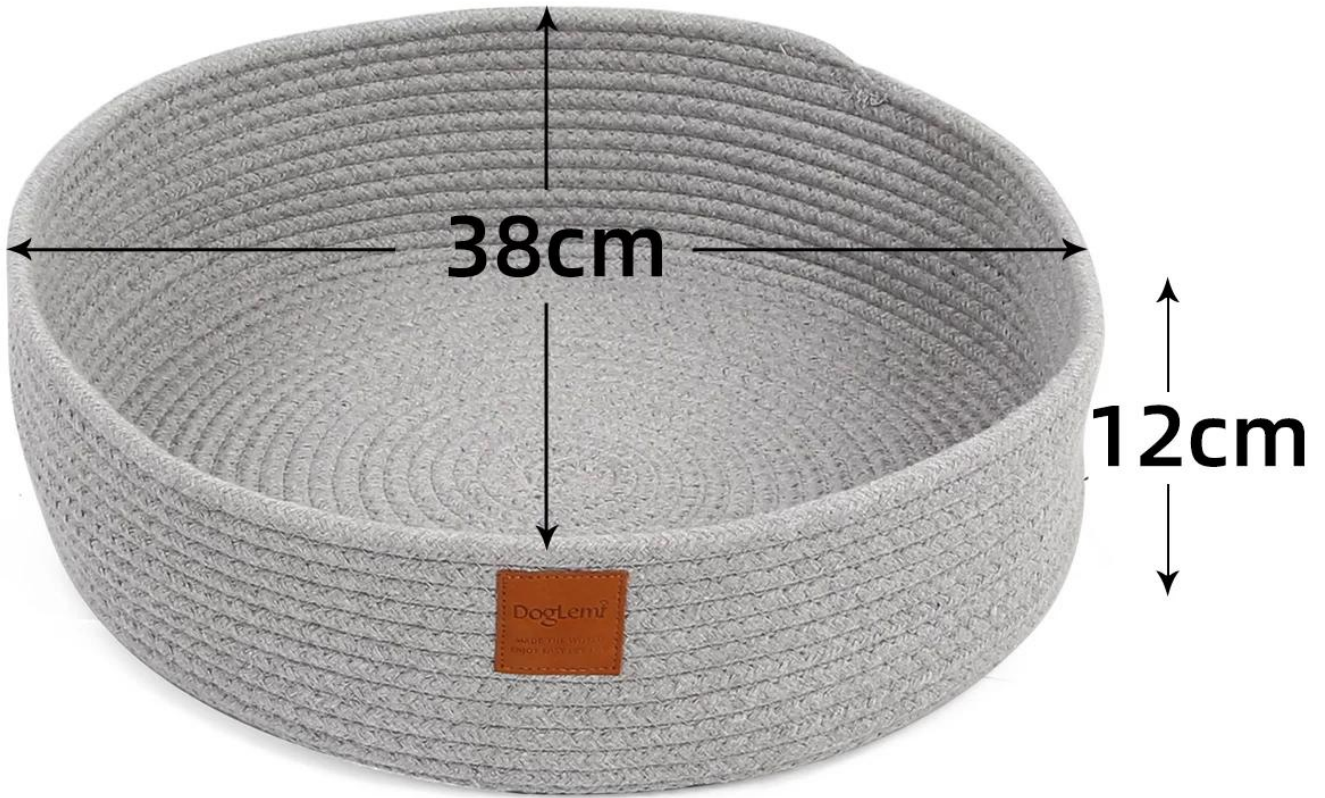

Lit de chat simple griffe

Caractéristiques du produit / Caractéristiques:

1. Il est composé d'un matériau en coton écologique, purement tissé à la main, de forme ferme, souple et durable;
2. Le fil de coton naturel a une bonne perméabilité à l'air, c'est une litière pour chat disponible en hiver et en été;
3. C'est à la fois une litière et un tableau à gratter pour chat. Il ne résiste pas aux égratignures et aux morsures, il ne contient pas de formaldéhyde ni de substances toxiques. Il peut laisser le chat mordre en toute sécurité.
4. Les étiquettes en cuir DogLemi, la litière pour chat est plus chic;
5. Forme simple, décontractée et raffinée, mieux intégrée à la vie familiale.

38cm

12cm

Model Show