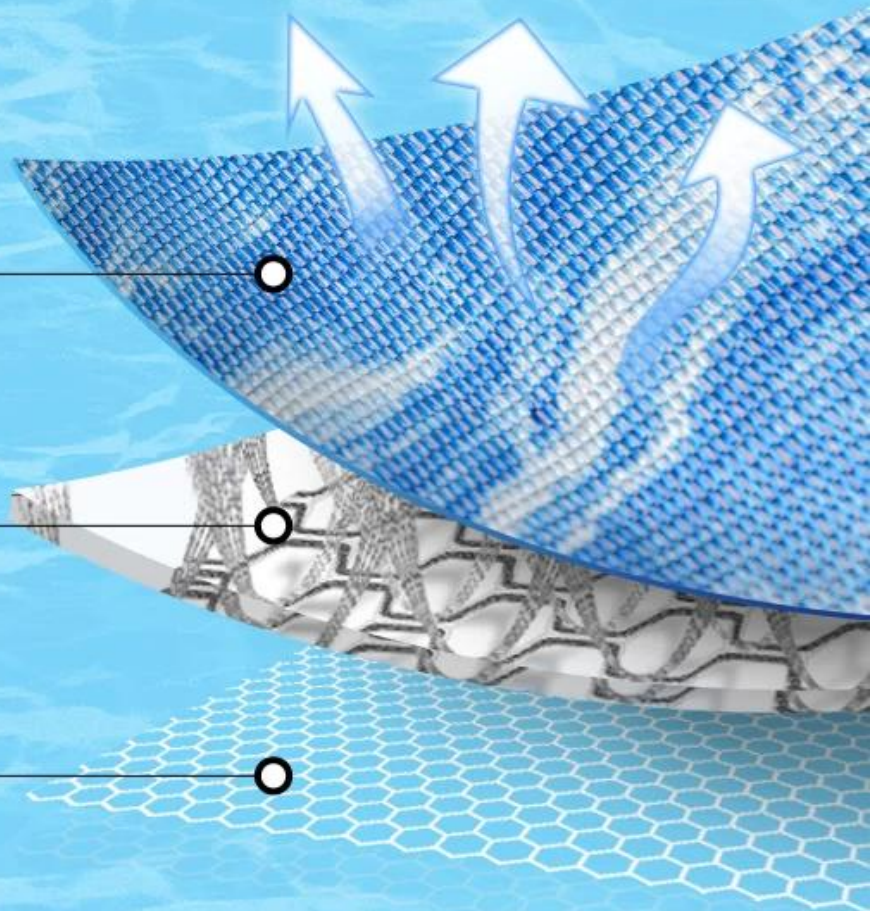

Tapis de compagnie de refroidissement

Fonction / fonction du produit:

1. Matériau: La tige est faite de fibres de refroidissement de glace d'été, accompagnez une touche de refroidissement supérieure à chaud été.
Un autre côté en maillage respirant.
2. Respirant: il est facile de transférer la chaleur du maillage d'air inférieur, en gardant ce tapis tous les jours cool même en somme chaude
3. Fond antidérapant, gardez ce patin en place
4. Lavable en machine

Cooling Pet Mat

COOLING

Upper is made of summer ice cooling fiber

Cooling Pet Mat

it is easy to transfer the heat out from the bottom air mesh , keeping this mat all the days cool even in hot summer.

**Ice cooling
upper material**

**Breathable
mesh bottom**

Antislip bottom

Different use environment

Product information

Brand: DogLemi

Name: Cooling Pet Mat

Item NO: PD50050

Color: Blue

Size: S/M/L

Material: Polyester+Cellulose

▼ SIZE

SIZE	Length * width
S	23.2*18.9inch/59*48cm
M	31.5*20.9inch/80*53cm
L	37.4*29.5inch/95*75cm

Model display