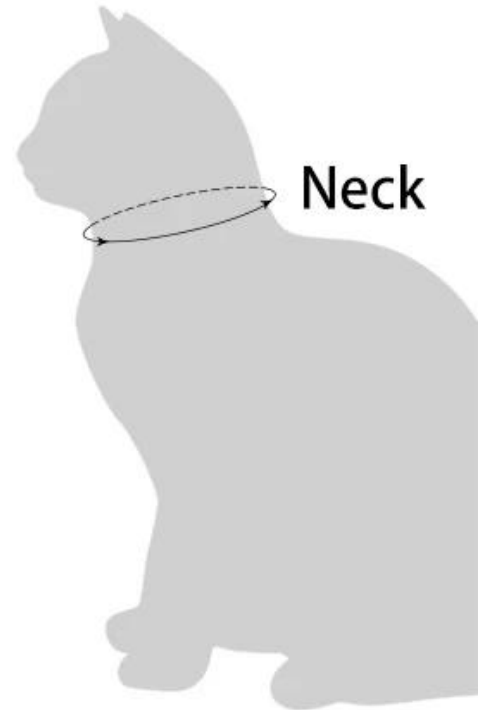

Une personnalité élégante de la coiffe de chat Licorne

Caractéristiques du produit / Caractéristiques:

1. Le tissu principal de la coiffe du chat est la polaire, dont la texture est douce;
2. Les parties de la doublure et de la corne sont en tissu oxford, rafraîchissant, respirant et non collant, ce qui réduit les problèmes d'épilation du propriétaire.
3. Selon le caractère du mouvement actif du chat, le design utilise un velcro ultra large de 38MM, plus sûr;
4. Avec l'ambiance festive d'Halloween, l'utilisation de licornes dorées et de longues peluches arc-en-ciel pour embellir individuellement les personnages, afin de créer une personnalité élégante de la capuche de chat d'Halloween.

Cat Hat for Halloween

Product information

Brand: DogLemi

Name: Cat Hat for Halloween

Item NO: PC60024

Neck: 22-30cm

Color: White

Material: Fleece+Oxford

22-30cm

Neck

Details display

Gold Corn

Color wigs

Soft Fleece

Oxford fabric

Velcro for Size
Adjustability