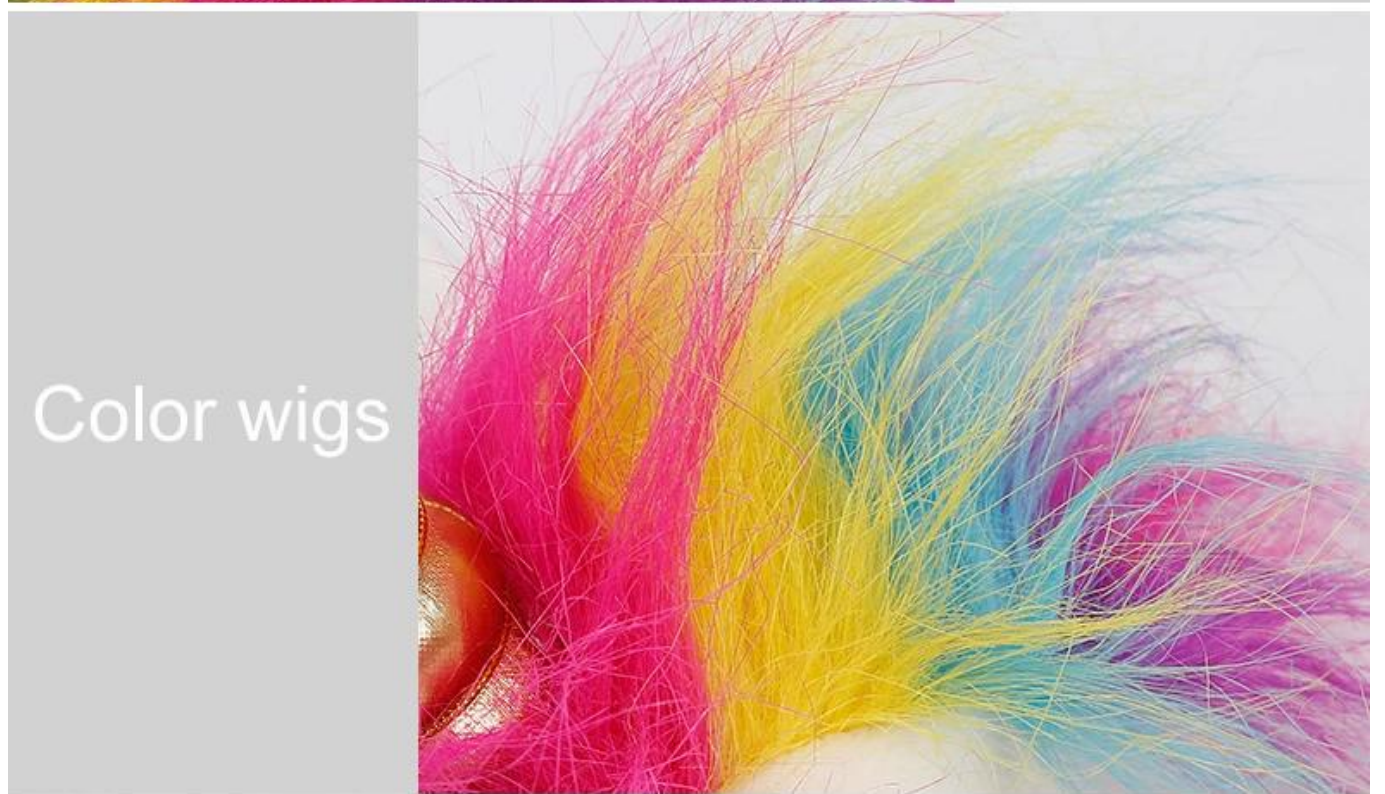

Une personnalité élégante de la coiffe de chat Licorne

Caractéristiques du produit / Caractéristiques:

1. Le tissu principal de la coiffe du chat est la polaire, dont la texture est douce;
2. Les parties de la doublure et de la corne sont en tissu oxford, rafraîchissant, respirant et non collant, ce qui réduit les problèmes d'épilation du propriétaire.
3. Selon le caractère du mouvement actif du chat, le design utilise un velcro ultra large de 38MM, plus sûr;
4. Avec l'ambiance festive d'Halloween, l'utilisation de licornes dorées et de longues peluches arc-en-ciel pour embellir individuellement les personnages, afin de créer une personnalité élégante de la capuche de chat d'Halloween.

22-30cm

Neck

Details display

Gold Corn

Color wigs

Soft Fleece

Oxford fabric

Velcro for Size
Adjustability