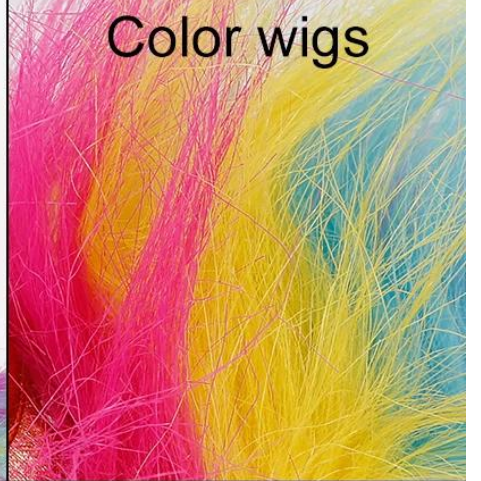

Une personnalité élégante de la coiffe de chat Licorne

Caractéristiques du produit / Caractéristiques:

1. Le tissu principal de la coiffe du chat est la polaire, dont la texture est douce;
2. Les parties de la doublure et de la corne sont en tissu oxford, rafraîchissant, respirant et non collant, ce qui réduit les problèmes d'épilation du propriétaire.
3. Selon le caractère du mouvement actif du chat, le design utilise un velcro ultra large de 38MM, plus sûr;
4. Avec l'ambiance festive d'Halloween, l'utilisation de licornes dorées et de longues peluches arc-en-ciel pour embellir individuellement les personnages, afin de créer une personnalité élégante de la capuche de chat d'Halloween.

Cat Hat for Halloween

Product information

Brand: DogLemi

Name: Cat Hat for Halloween

Item NO: PC60024

Neck: 22-30cm

Color: White

Material: Fleece+Oxford

22-30cm

Neck

Details display

Gold Corn

Color wigs

Soft Fleece

Oxford fabric

Velcro for Size
Adjustability

| Model show

Shining gold fabric

Gold Corn

Color wigs

Packing Details

individual Packing Pic.	Size	Single Weight(g)	Single Packing Size (L*W*H) CM	PC/ctn	GW/ctn (kg)	Mastercarton Size (L*W*H) CM
	U	37	19*24*4	40	2.0	53*29*37
barcode sticker +PP bag						