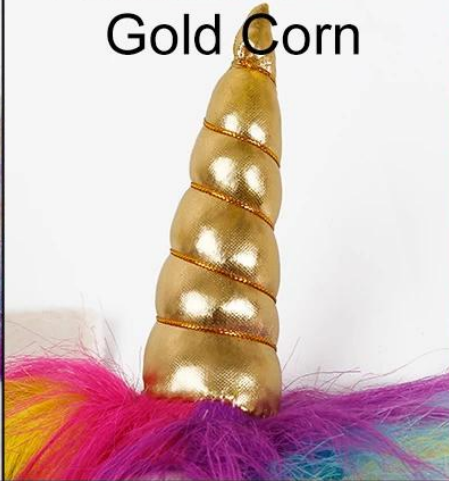

Une personnalité élégante de la coiffe de chat Licorne

Caractéristiques du produit / Caractéristiques:

1. Le tissu principal de la coiffe du chat est la polaire, dont la texture est douce;
2. Les parties de la doublure et de la corne sont en tissu oxford, rafraîchissant, respirant et non collant, ce qui réduit les problèmes d'épilation du propriétaire.
3. Selon le caractère du mouvement actif du chat, le design utilise un velcro ultra large de 38MM, plus sûr;
4. Avec l'ambiance festive d'Halloween, l'utilisation de licornes dorées et de longues peluches arc-en-ciel pour embellir individuellement les personnages, afin de créer une personnalité élégante de la capuche de chat d'Halloween.

Cat Hat for Halloween

Product information

Brand: DogLemi

Name: Cat Hat for Halloween

Item NO: PC60024

Neck: 22-30cm

Color: White

Material: Fleece+Oxford

22-30cm

Neck

Details display

Gold Corn

Color wigs

Soft Fleece

Oxford fabric

Velcro for Size
Adjustability

| Model show

Shining gold fabric

Gold Corn

Color wigs

Packing Details

individual Packing Pic.	Size	Single Weight(g)	Single Packing Size (L*W*H) CM	PC/ctn	GW/ctn (kg)	Mastercarton Size (L*W*H) CM
	U	37	19*24*4	40	2.0	53*29*37
barcode sticker +PP bag						