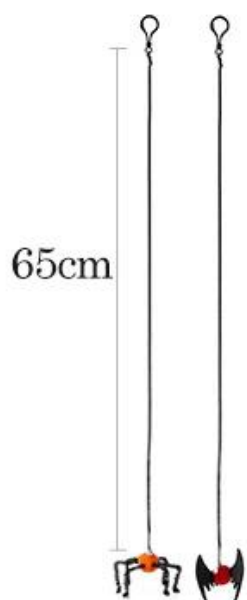

## Caractéristiques du produit / Caractéristiques:

1. Utilisation intelligente du principe de la corde à ressort télescopique, peu importe à quelle distance le chat mord, il sera toujours de retour au propriétaire, amusez-vous!
2. petits pompons aux couleurs vives et clochettes vives pour attirer l'attention des chats;
3. Chauve-souris noire de style Halloween, avec un tissu de feutre noir pour délimiter les ailes de la chauve-souris, une texture légère, des lignes lisses;
4. L'araignée à la peau sombre d'Halloween, la soie noire crée une forme réaliste de l'araignée, la texture douce ne fait pas mal au chat;
5. Conception de boucle de bouche en plastique de poissons, cages de soutien, chaises accrochant des chats.

# HAPPY HALLOWEEN

你和皇上的距离  
只差一款好玩的逗猫玩具

橙色蜘蛛

红色蝙蝠

温馨提示：由于手工测量，允许有1-2cm误差，敬请谅解。

# 细节展示

Details display

橙色毛绒球，色彩鲜艳

黑色塑料鱼嘴扣，  
固定方便

银色铃铛，铃声清脆，  
吸引猫咪注意

黑丝蜘蛛腿，造型形象逼真

黑色弹力绳，耐抓咬弹力强