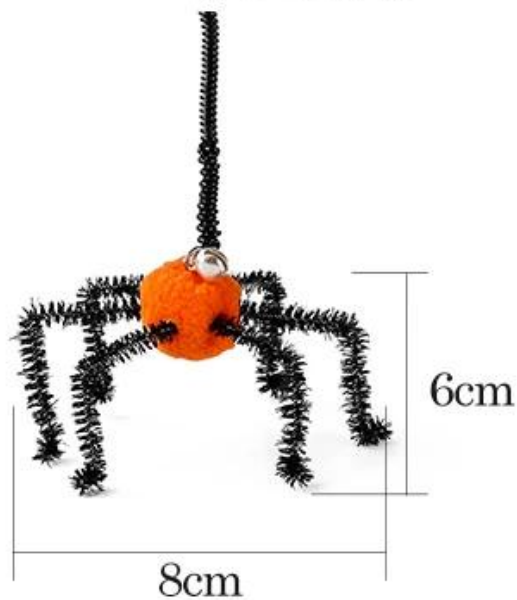

# Jouet de chat stretch de style sombre Halloween

## Caractéristiques du produit / Caractéristiques:

1. Utilisation intelligente du principe de la corde à ressort télescopique, peu importe à quelle distance le chat mord, il sera toujours de retour au propriétaire, amusez-vous!
2. petits pompons aux couleurs vives et clochettes vives pour attirer l'attention des chats;
3. Chauve-souris noire de style Halloween, avec un tissu de feutre noir pour délimiter les ailes de la chauve-souris, une texture légère, des lignes lisses;
4. L'araignée à la peau sombre d'Halloween, la soie noire crée une forme réaliste de l'araignée, la texture douce ne fait pas mal au chat;
5. Conception de boucle de bouche en plastique de poissons, cages de soutien, chaises accrochant des chats.

# HAPPY HALLOWEEN

你和皇上的距离  
只差一款好玩的逗猫玩具

橙色蜘蛛

红色蝙蝠

温馨提示：由于手工测量，允许有1-2cm误差，敬请谅解。

# 细节展示

Details display

橙色毛绒球，色彩鲜艳

黑色塑料鱼嘴扣，  
固定方便

银色铃铛，铃声清脆，  
吸引猫咪注意

黑丝蜘蛛腿，造型形象逼真

黑色弹力绳，耐抓咬弹力强