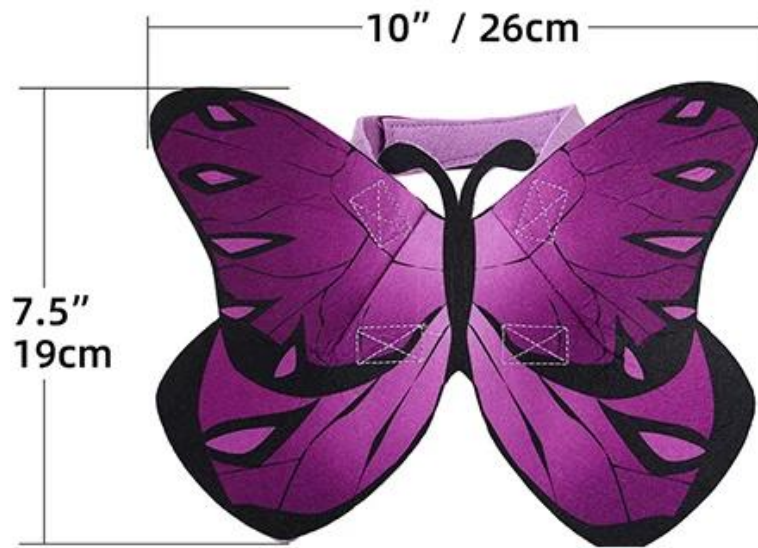

Costume de chat papillon

Caractéristiques:

1. Fabriqué à partir de matériel de feutre écologique
2. Andjustable cou et poitrine pour raccorder petit chaton à moyen grand chats et chiot
3. Butterfly Design pour la fête d'Halloween animal de compagnie ou une habillage quotidienne

Butterfly Cat Costume

Butterfly design for pet
halloween party or daily dress up

Product information

Neck (8.7-12.6"/22-32cm) Chest (15-17.3"/38-44cm)

Brand: DogLemi

Name: Butterfly Cat Costume

Item NO: PD60107

Size: U

Material: Felt

Color: Pink,Blue,Yellow,Purple

..... COLORS

Pink

Blue

Yellow

Purple

Details display

Felt material

Adjustable neck and chest with adhesive closure

Butterfly Design

CatLemi | Model show