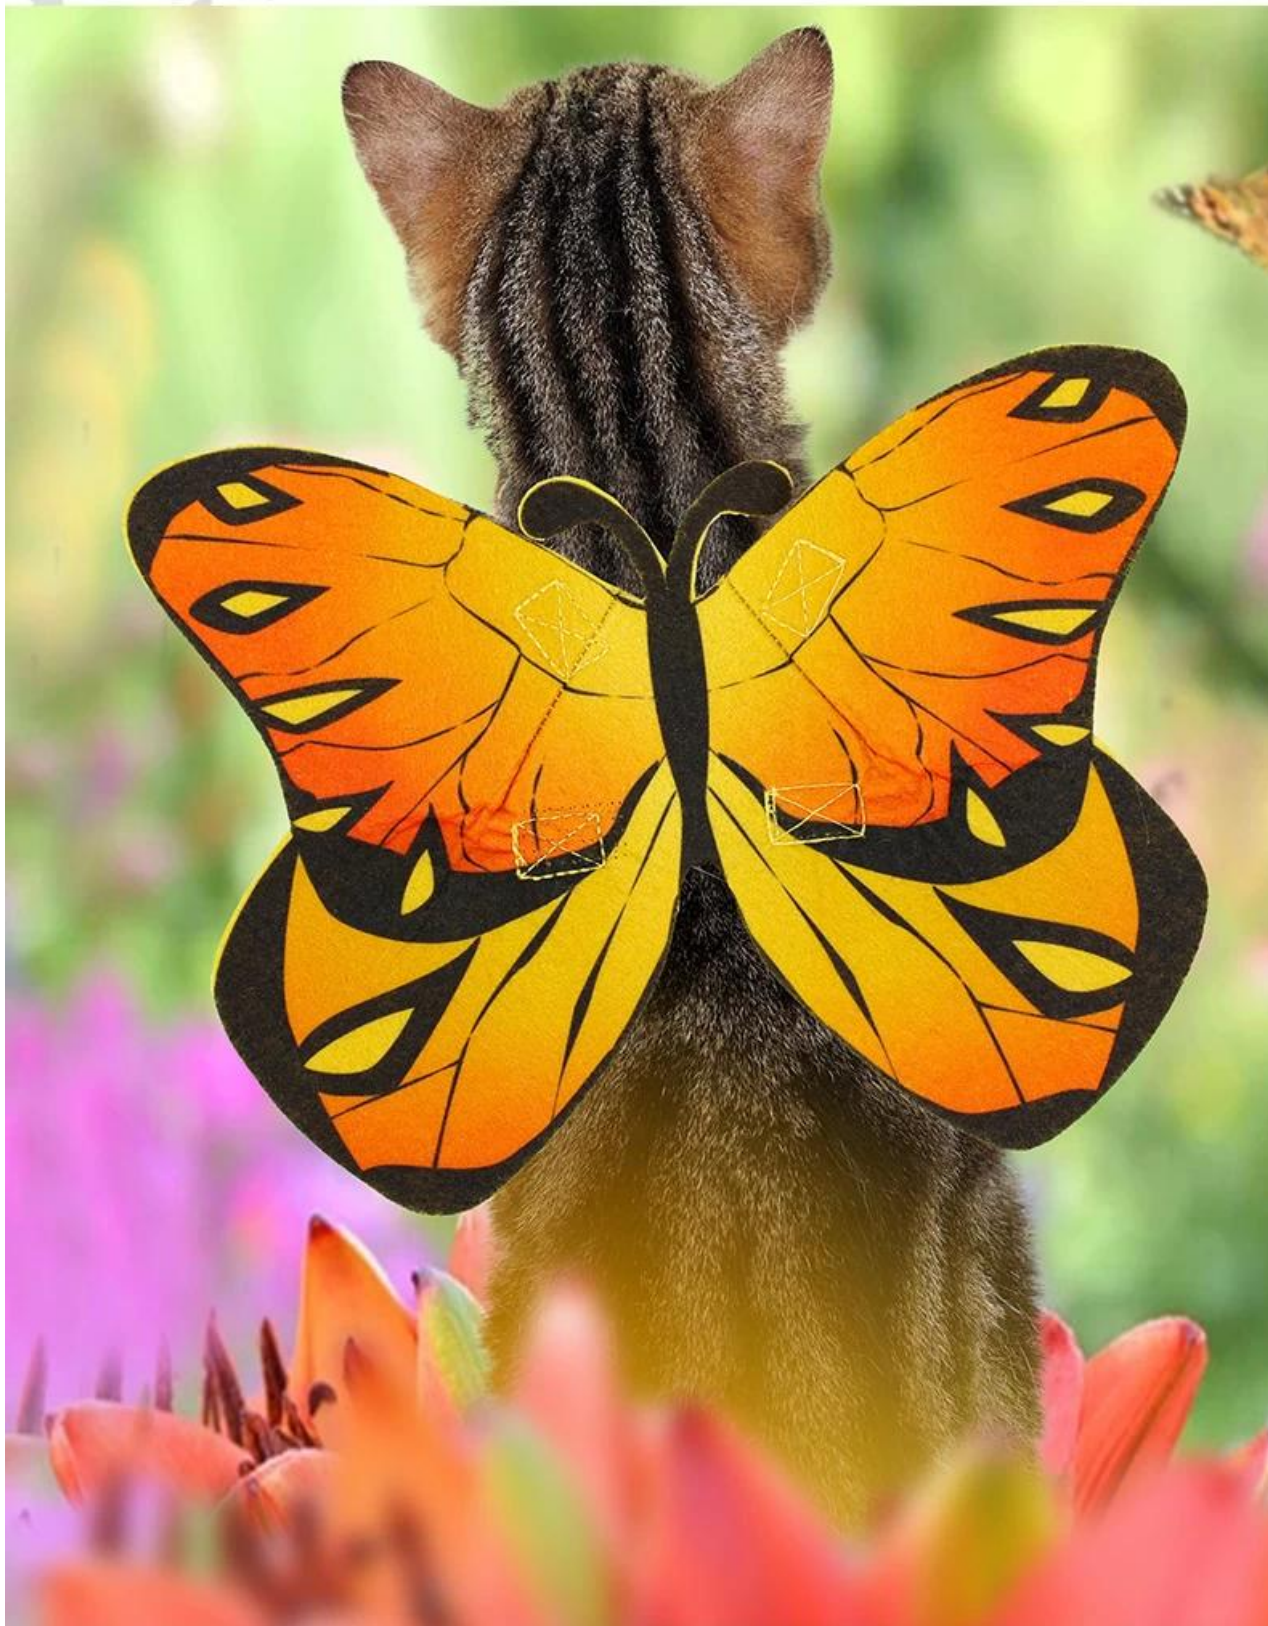

Costume de chat papillon

Caractéristiques:

1. Fabriqué à partir de matériel de feutre écologique
2. Andjustable cou et poitrine pour raccorder petit chaton à moyen grand chats et chiot
3. Butterfly Design pour la fête d'Halloween animal de compagnie ou une habillage quotidienne

Butterfly Cat Costume

Butterfly design for pet
halloween party or daily dress up

Product information

Neck (8.7-12.6"/22-32cm) Chest (15-17.3"/38-44cm)

Brand: DogLemi

Name: Butterfly Cat Costume

Item NO: PD60107

Size: U

Material: Felt

Color: Pink,Blue,Yellow,Purple

..... COLORS

Pink

Blue

Yellow

Purple