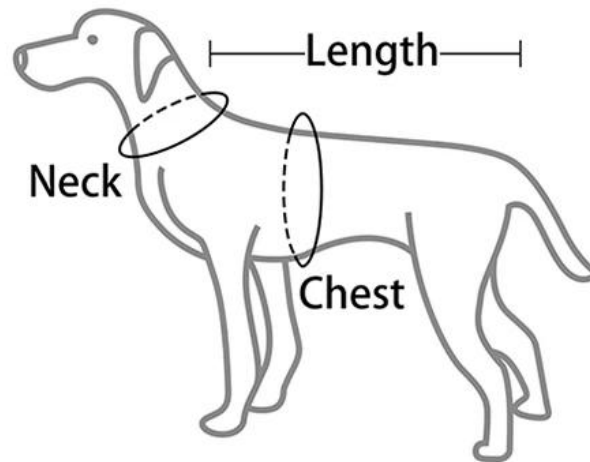

2. Bon ajustement: la poitrine du ventre est avec des bandes élastiques, flexible pour tous les chiens de tailles, et garder le meilleur ajustement et chaud sur le ventre

3. Conception - avec une ouverture de fermeture à glissière pour accéder au collier et à l'harnais de chien, facile à mettre et à décoller, à protéger votre chien pendant la marche de nuit.

Brand: DogLemi

Name: Pet Overall Jacket

Item NO: PD10055

Size: S M L XL 2XL 3XL

Color: BEIGE BROWN , BEIGE BLUE , GREY

Material: Polyester fiber

BEIGE BROWN

BEIGE BLUE

GREY

SIZE

cm/inch	Neck (cm/inch)	Chest (cm/inch)	Length (cm/inch)
S	36/14.2	44-54/17.3-21.3	28/11.8
M	38/15	48-58/18.9-22.8	32/14.2
L	48/18.9	56-64/22.0-25.2	36/16.5
XL	50/19.7	66-77/26.0-30.3	43/18.9
2XL	52/20.5	72-80/28.5-31.5	52/21.7
3XL	56/22	88-104/34.6-40.9	63/24.0

Elastic on belly for better fit

Adhesive closure for the chest

Quilted warm inner fabric .Pet hair free inner

Model display

NECK(cm)

38

CHEST(cm)

55