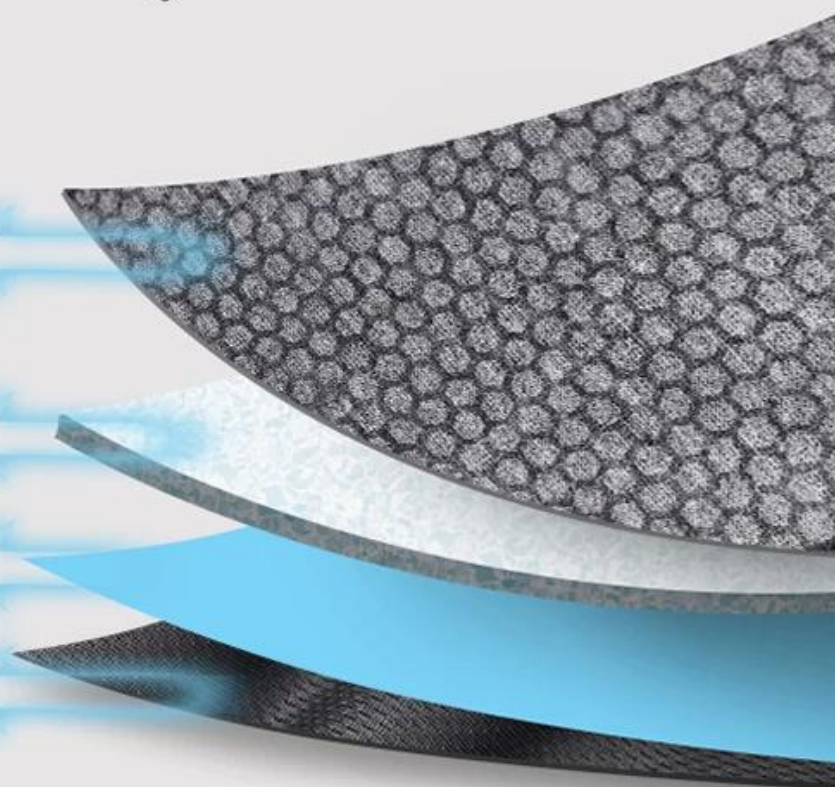

### **Caractéristique / Fonction:**

1. Tissu de graphène super doux et respirant pour intérieur;
2. Haute technologie. Tissu de graphène entrejambe: GRAPHENE est un matériau avancé, respectueux de l'environnement et saine. C'est super absorbant et antibactérien. Dans le même temps, le matériau graphène fonctionne bien en antistatique et garde votre animal sec;
3. Mécutilité: vous pouvez vérifier dès la première fois que vous devez remplacer la couche, car la forme en nid d'abeille apparaîtra lorsqu'il est mouillé. Vous pouvez faire une expérience intéressante pour vérifier si le produit que vous avez acheté est authentique.  
Déposez une goutte d'eau sur le tissu intérieur. Si vous voyez la goutte d'eau désapitable, la forme de la nid d'abeille apparaîtra. Toutes nos félicitations! Vous avez une couche la plus à la mode et la plus thermique pour votre chien.
4. Matériau sain de graphène: La température corporelle biologique stimule la fonction infrarouge lointaine, favorise la microcirculation sanguine, accélère le métabolisme et détend efficacement les muscles, gardez votre animal de compagnie en bonne santé. La viande, soulager la fatigue et la douleur chronique, peuvent donc garder votre animal calme et vous détendre.
5. La 2e couche est avec une serviette en microfibre de super absorption à l'intérieur.
6. Taille réglable avec fermeture adhésive, facile à mettre / éteinte.
7. Avec des bandes élastiques sur les côtés pour mieux s'adapter au corps de votre animal.
8. Lavable en machine

# Graphene Healthy Material

Graphene is advanced,  
environmentally friendly and healthy material.  
It is super absorbtion and antibacterial.

GRAPHENE ANTIBACTERIAL  
LAYER (Crotch)

WATER ABSORPTION  
TOWEL LAYER (crotch)

WATER PROOF COATING

BREATHABLE MESH SHELL