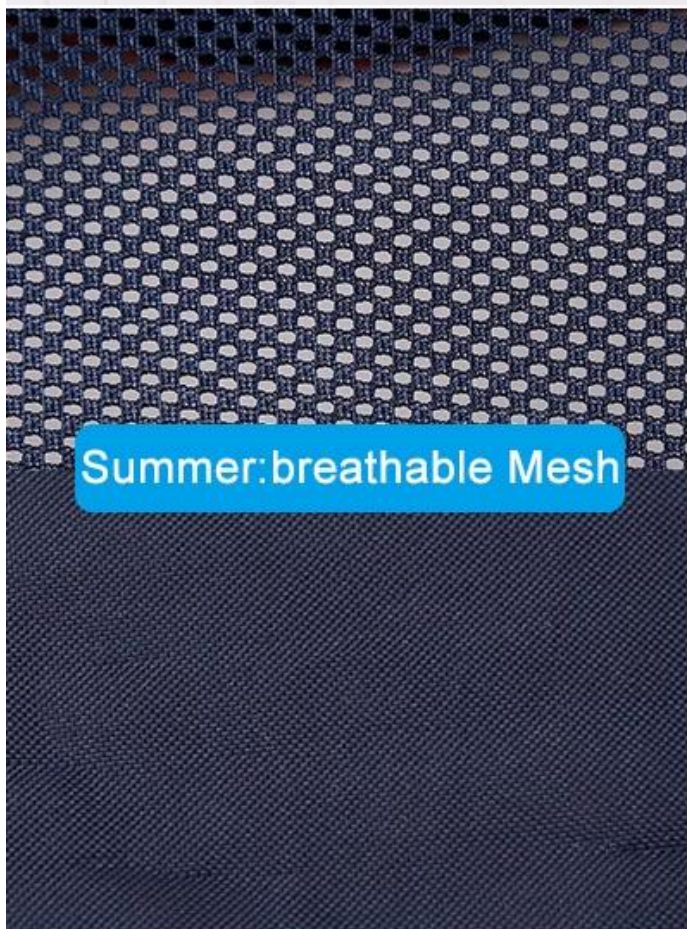

Winter

Summer:breathable Mesh