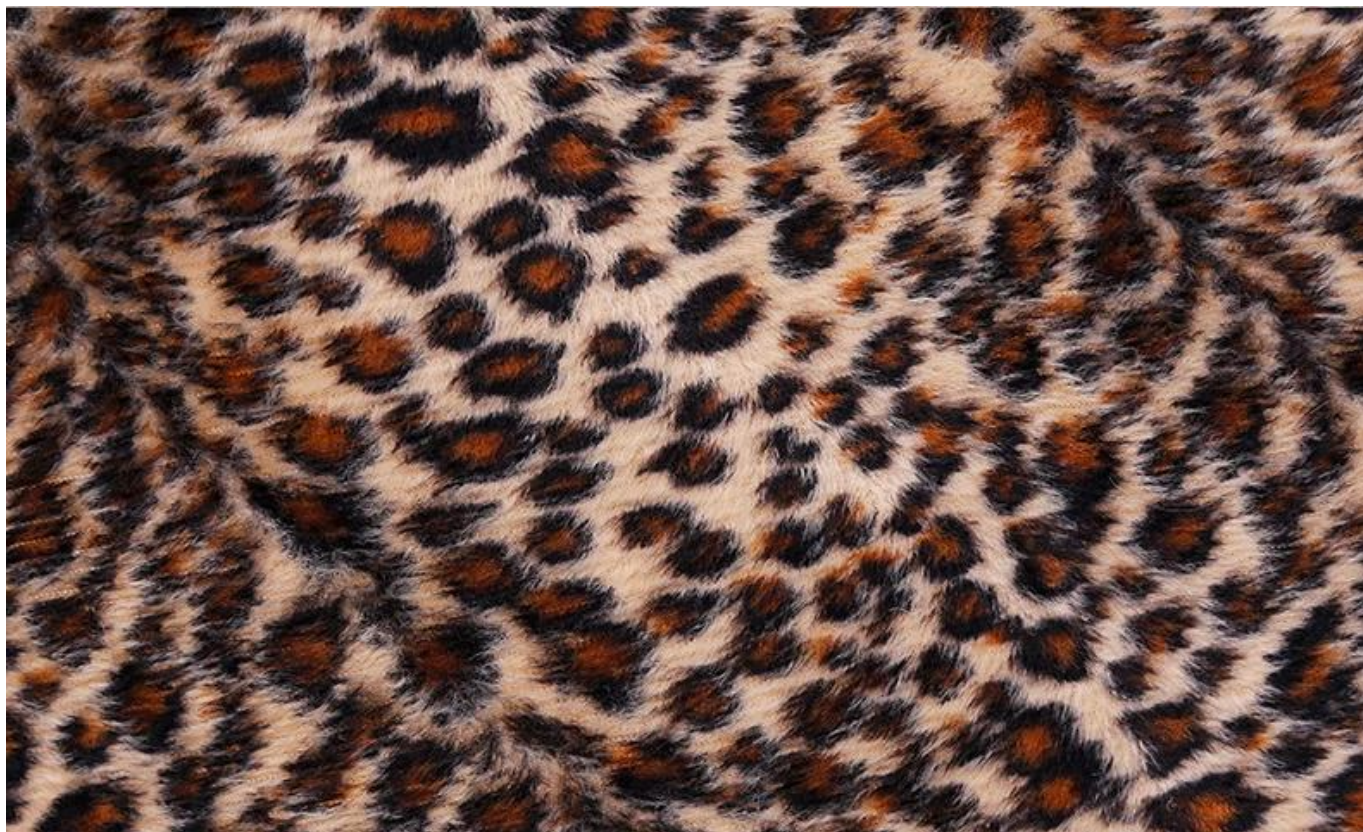

Hamac 2 couches pour chat

Caractéristiques du produit / Caractéristiques:

Mode hiver et été chat double hamac;
Convient à plusieurs chats en même temps.

1. Modèles de printemps et d'été:

1 Le matériau utilisé est la couche supérieure en tissu mesh respirant + la couche inférieure en tissu Oxford, qui est rafraîchissante et respirante;
Toile 2 étoiles rouges, mode généreuse;

2. Modèles d'automne et d'hiver:

La matière est une laine léopard + une peluche léopard, et les imprimés léopard réalistes sont chaleureux et élégants.

3. Le crochet est flexible et facile à utiliser, et les quatre boucles en alliage de zinc sont pratiques à fixer;

Size: 47*45*25

Color: RED,LEOPARD

Material: RED:Canvas+Polyester
LEOPARD:Polyester

RED

LEOPARD

Details display

Zinc Plated Hook

Oxford fabric,
hair free

Warm Leopard Plush

Warm Soft Sheepskin

PP Webbing

Zinc Plated Hook

Breathable Mesh

Star Design Canvas

PP Webbing

Oxford fabric, hair free