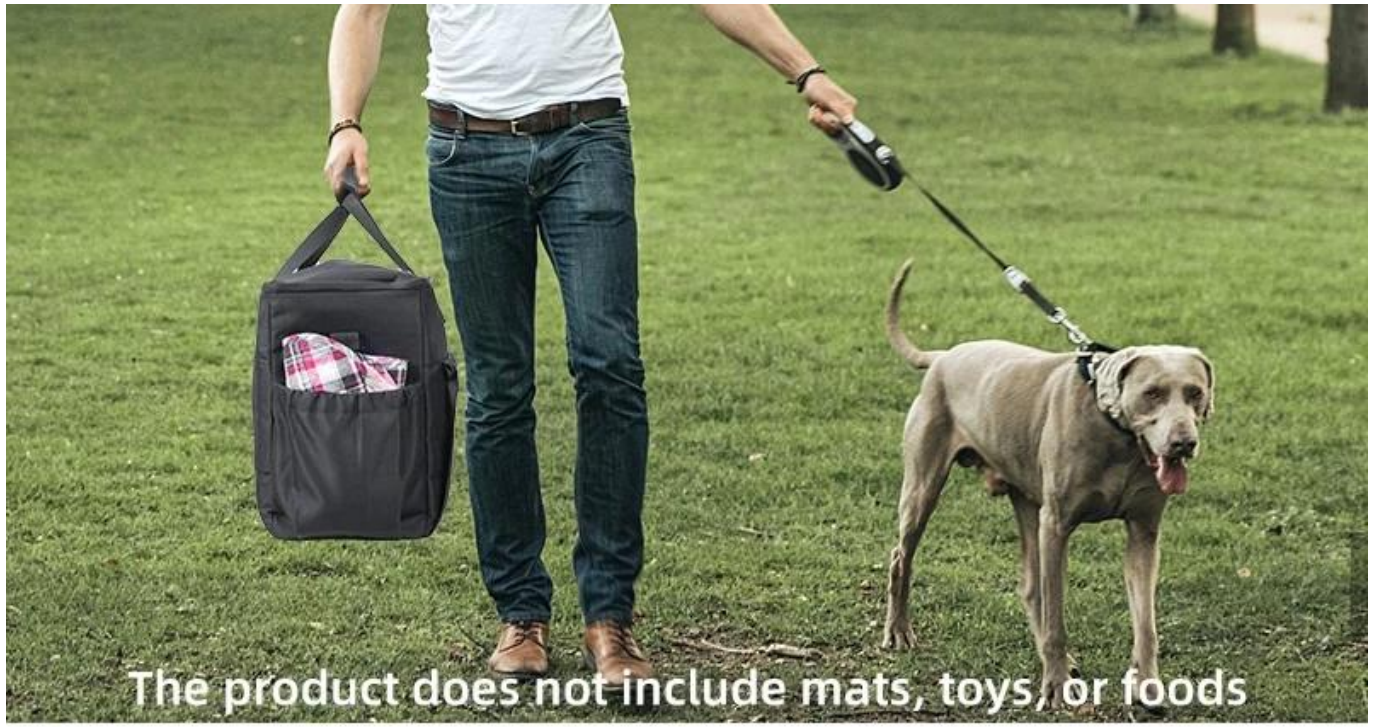

Una bolsa de viaje completa para mascotas.

Características/características del producto:

1. Esta es una bolsa de almacenamiento especialmente diseñada para viajes de mascotas.;
2. Esta es una bolsa de viaje para mascotas 5 en 1 a juego, que incluye 1 bolsa de viaje grande con aislamiento, 2 bolsas de comida, 2 tazones plegables;
3. Diseño práctico de bolsillos convenientes en ambos lados bolsillo con cremallera de gran espacio en el medio que puede maximizar el espacio de almacenamiento de la bolsa de viaje;
4. La parte posterior está diseñada con una correa de fijación de la maleta con ruedas, que es adecuada para fijarla en la maleta con ruedas, lo que hace que viajar con mascotas sea más conveniente;
5. Etiqueta de cuero Dolemi, destacando la marca;
6. El asa de cincha de alta calidad está diseñada con asas antideslizantes, y la correa para el hombro ensanchada y desmontable está diseñada con hombreras para que viajar con mascotas sea más cómodo.

PERFECT FOR TRAVEL

**AIRLINE COMPLIANT
FIT UNDER SEAT**

DogLem®

The product does not include mats, toys, or foods

DogLemz®