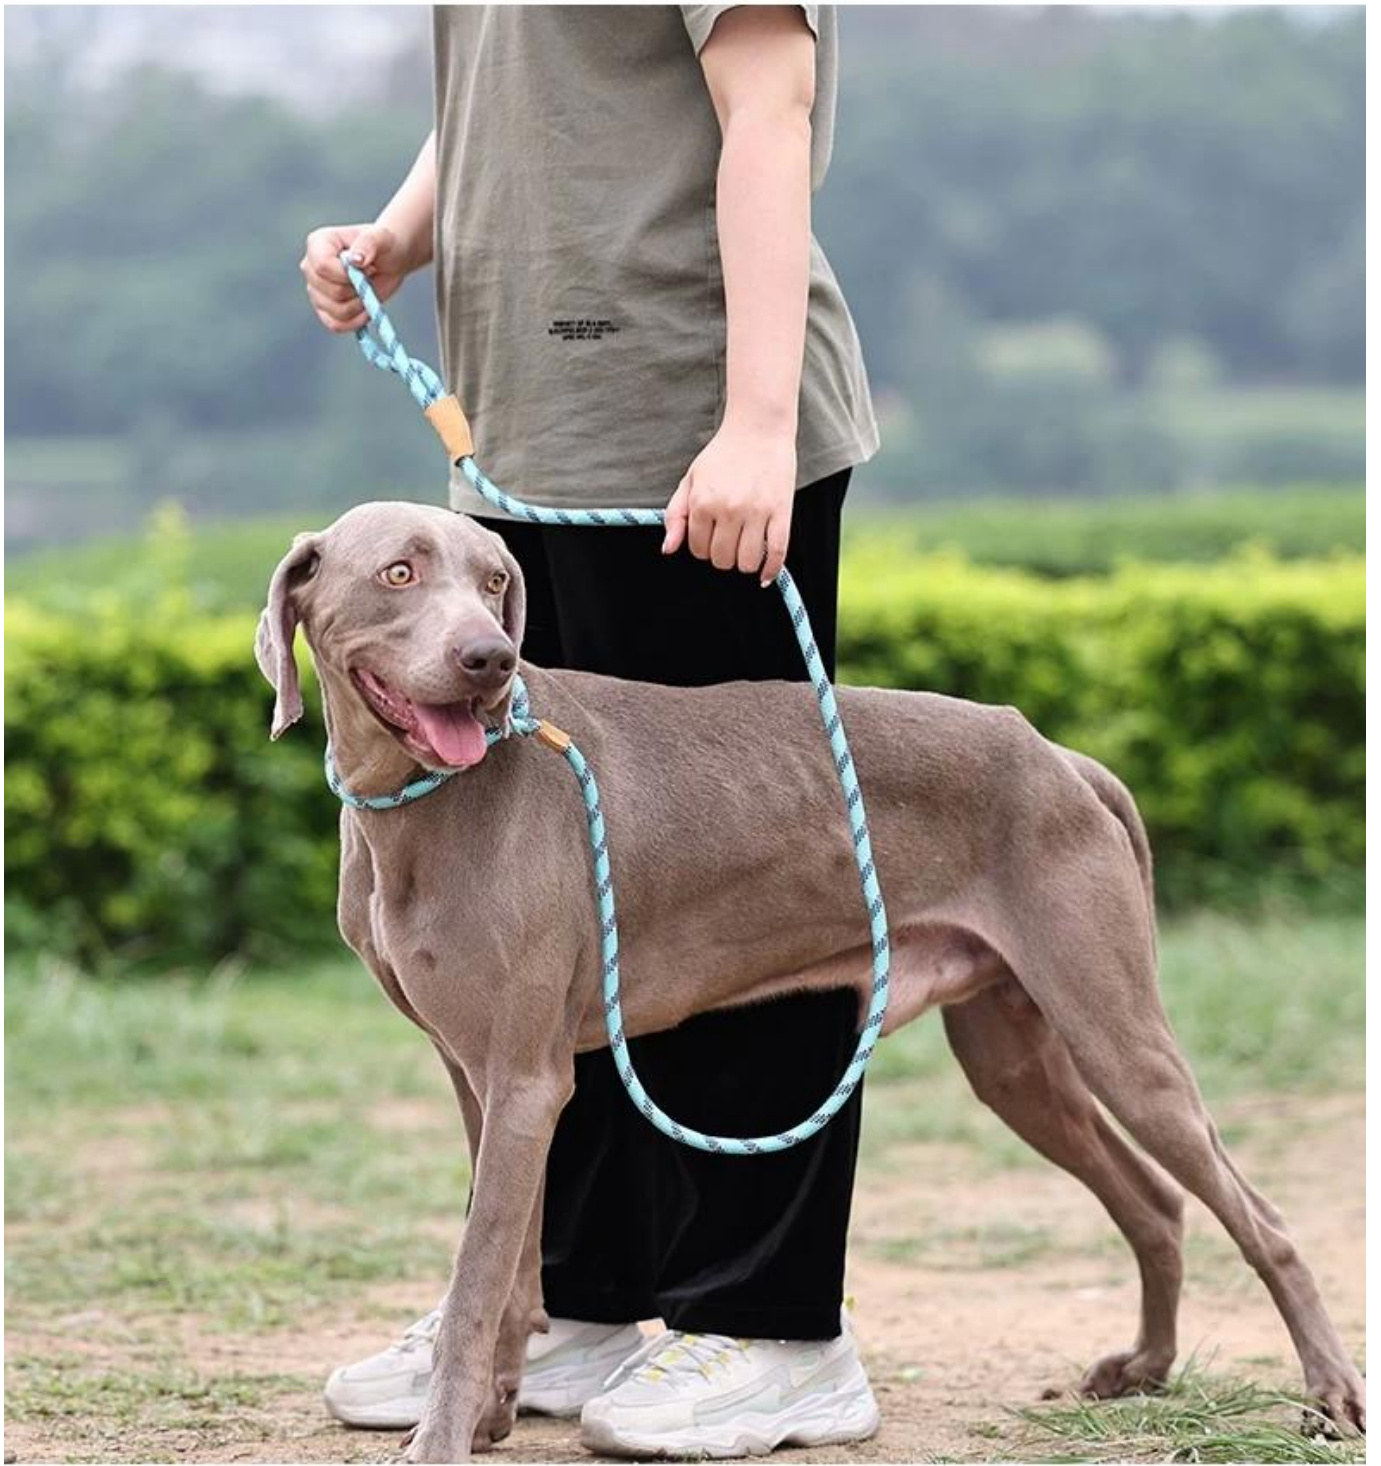

perro mascota cordón redondo

Características:

1. Cuerda trenzada de nailon, fuerte dureza, hace que los perros sean más seguros por la noche.
2. Hebilla de límite de cuero Doglemi, lujo discreto. El diseño anticaída de la hebilla interior y el diseño anticaída de la hebilla exterior se pueden ajustar de acuerdo con la situación de su perro;
3. Cómoda muñequera, cuando el perro está bajo control, puede colocarla en la muñequera y pasear al perro directamente, liberando sus manos
4. Mango cómodo, suave, fácil de pasear al perro.

PRODUCT INFORMATION

NAME

Rope Slip leash (AZ009)

MATERIAL

Nylon

COLORS

ORANGE / GREEN / BLUE / BLACK

SIZE

6FT

Colors

Orange

Green

Blue

Black

Rope Slip leash

PRODUCT DETAILS

Reflective nylon rope

Geniue Leather, Heavy
duty Machine Stitching

Adjustable sliding stopper

Nylon rope

Durable, wear-resistant, and sturdy

PRODUCT SHOT

--