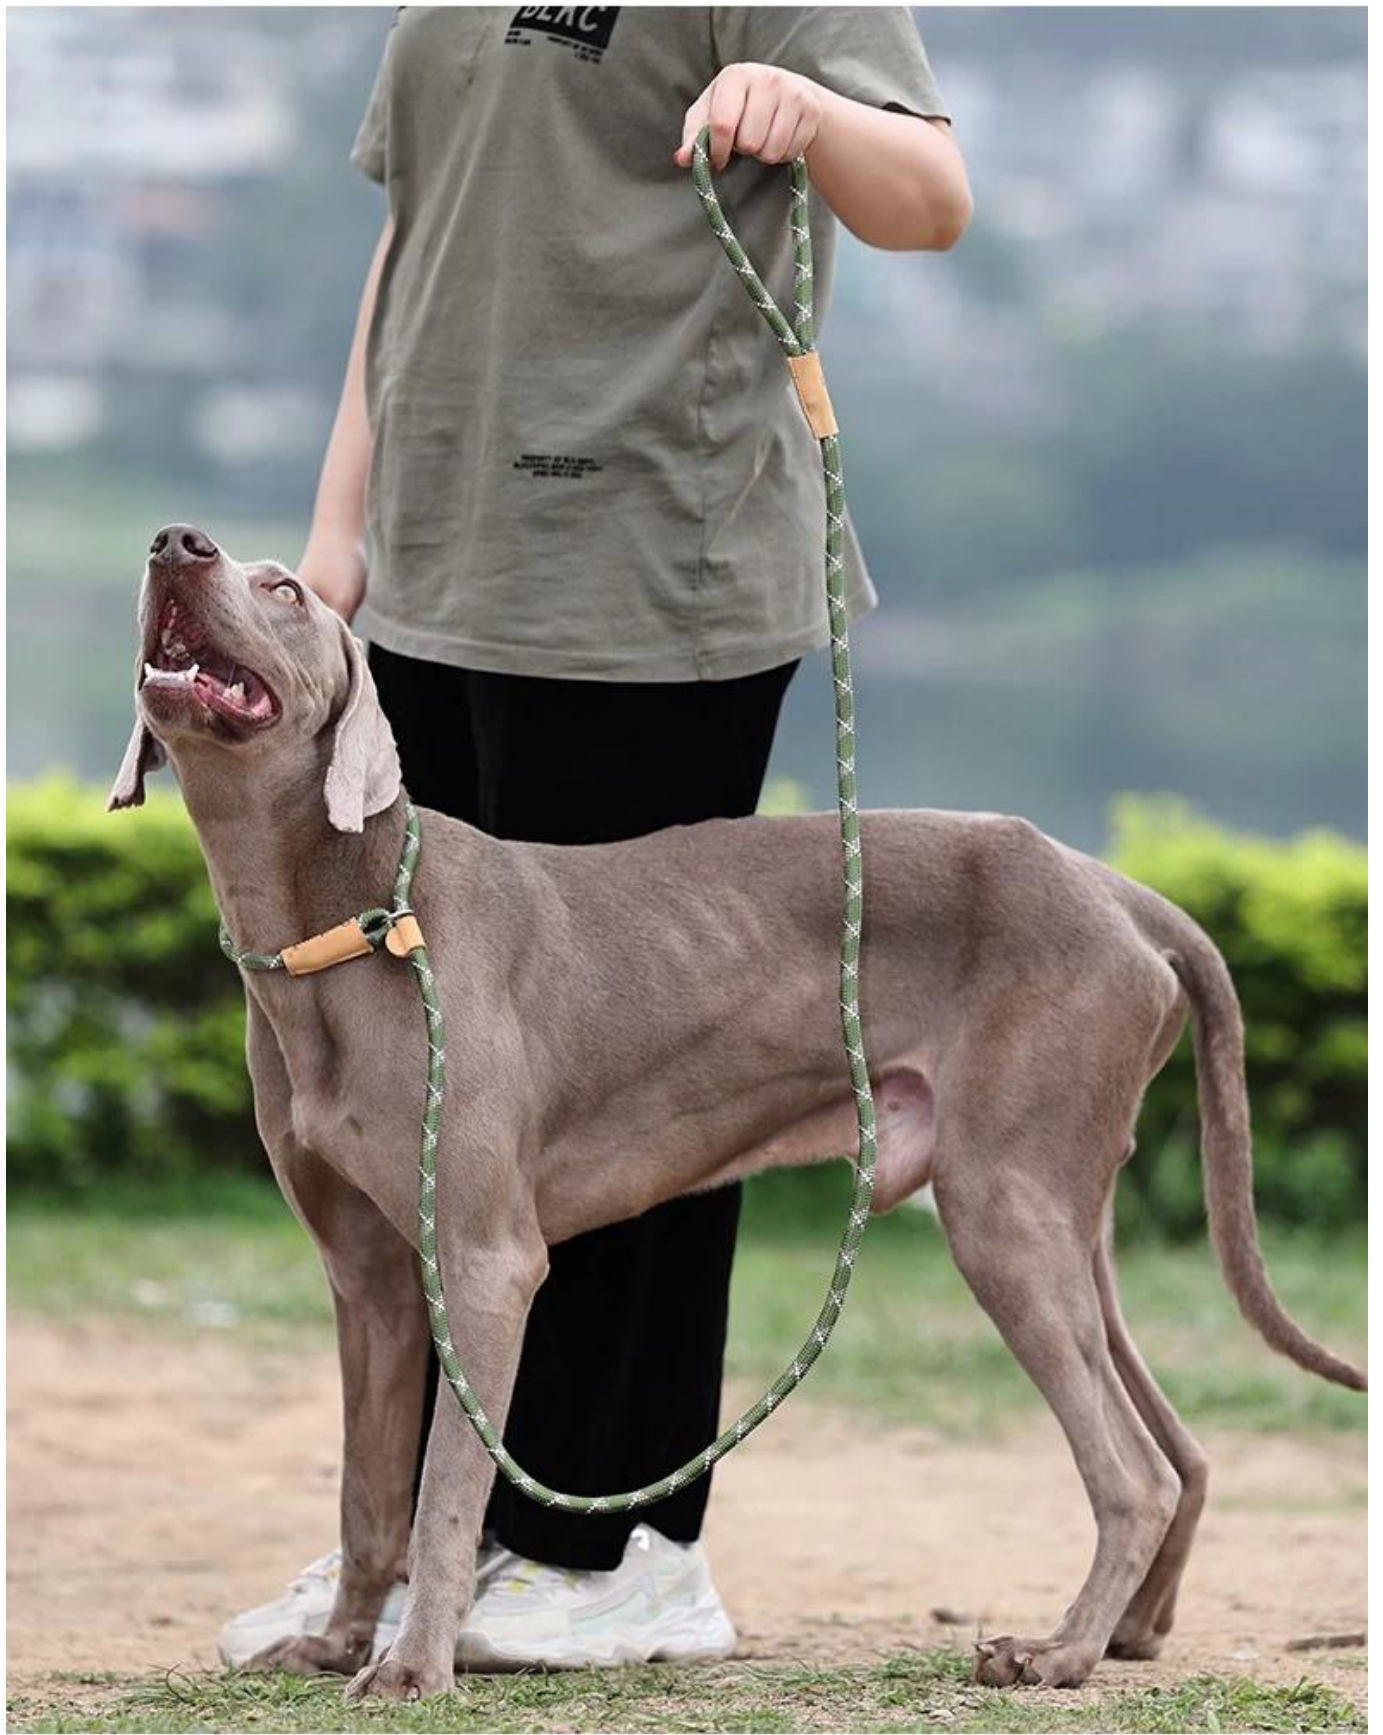

perro mascota cordón redondo

Características:

1. Cuerda trenzada de nailon, fuerte dureza, hace que los perros sean más seguros por la noche.
2. Hebilla de límite de cuero Doglemi, lujo discreto. El diseño anticaída de la hebilla interior y el diseño anticaída de la hebilla exterior se pueden ajustar de acuerdo con la situación de su perro;
3. Cómoda muñequera, cuando el perro está bajo control, puede colocarla en la muñequera y pasear al perro directamente, liberando sus manos
4. Mango cómodo, suave, fácil de pasear al perro.

PRODUCT INFORMATION

NAME

Rope Slip leash (AZ009)

MATERIAL

Nylon

COLORS

ORANGE / GREEN / BLUE / BLACK

SIZE

6FT

Colors

Orange

Green

Blue

Black

Rope Slip leash

PRODUCT DETAILS

Reflective nylon rope

Geniue Leather, Heavy
duty Machine Stitching

Adjustable sliding stopper

Nylon rope

Durable, wear-resistant, and sturdy

PRODUCT SHOT

--