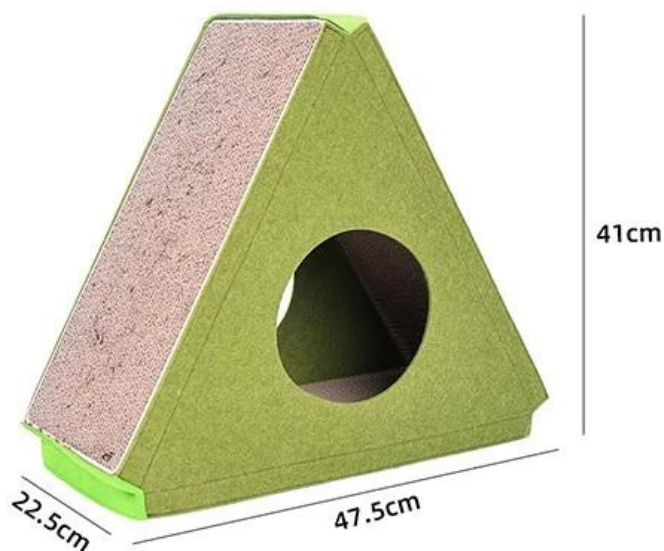

### **Funciones/características del producto:**

- 1. Papel corrugado desmontable, uso multifacético.**
- 2. Diseño triangular, tablero tridimensional para rascar gatos, postura más cómoda para moler garras**
- 3. Costuras de velcro, fácil de montar.**
- 4. Hay tiras fijas en tres lados para aumentar la firmeza.**
- 5. Espacio oscuro, acorde con los hábitos de los gatos**

Cat Scratcher Cattery Cat House

# 猫抓板猫窝

PRODUCT INFORMATION

# 产品信息

感受趣味新体验

品名

猫抓板猫窝 (PC60060)

材质

瓦楞纸+毛毡布

产品颜色

绿色/棕色/蓝色