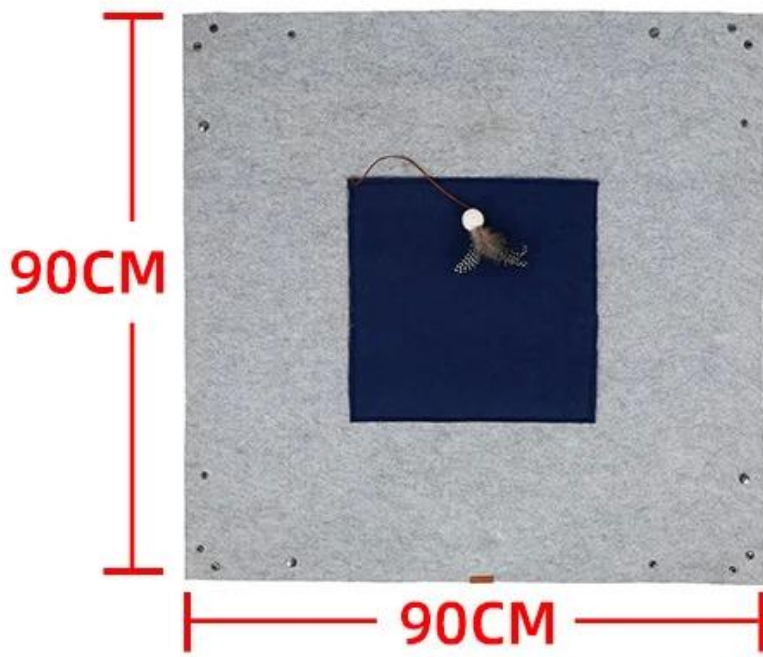

# Túnel creativo de pétalos de gato

## **Características del producto / Características:**

1. Use material de fieltro de protección ambiental de 5 mm, suave y grueso, fácil de usar y cuidar;
2. La unidad de combinación de colores del medio es una manta esponjosa con un trozo de papel, la tentación mortal de un gato, y ama las garras;
3. En el centro de la manta, hay un juguete de campana de plumas de fieltro y el bebé juega con un buen compañero;
4. Use los cuatro botones para empalmar libremente y crear un nuevo espacio para jugar;
- 5) ¡A los gatos les encanta perforar agujeros, este nido de túnel de gato diseñado para "Estrellas de perforación", túneles de pétalos, alfombras para jugar y más, puedes desbloquear!