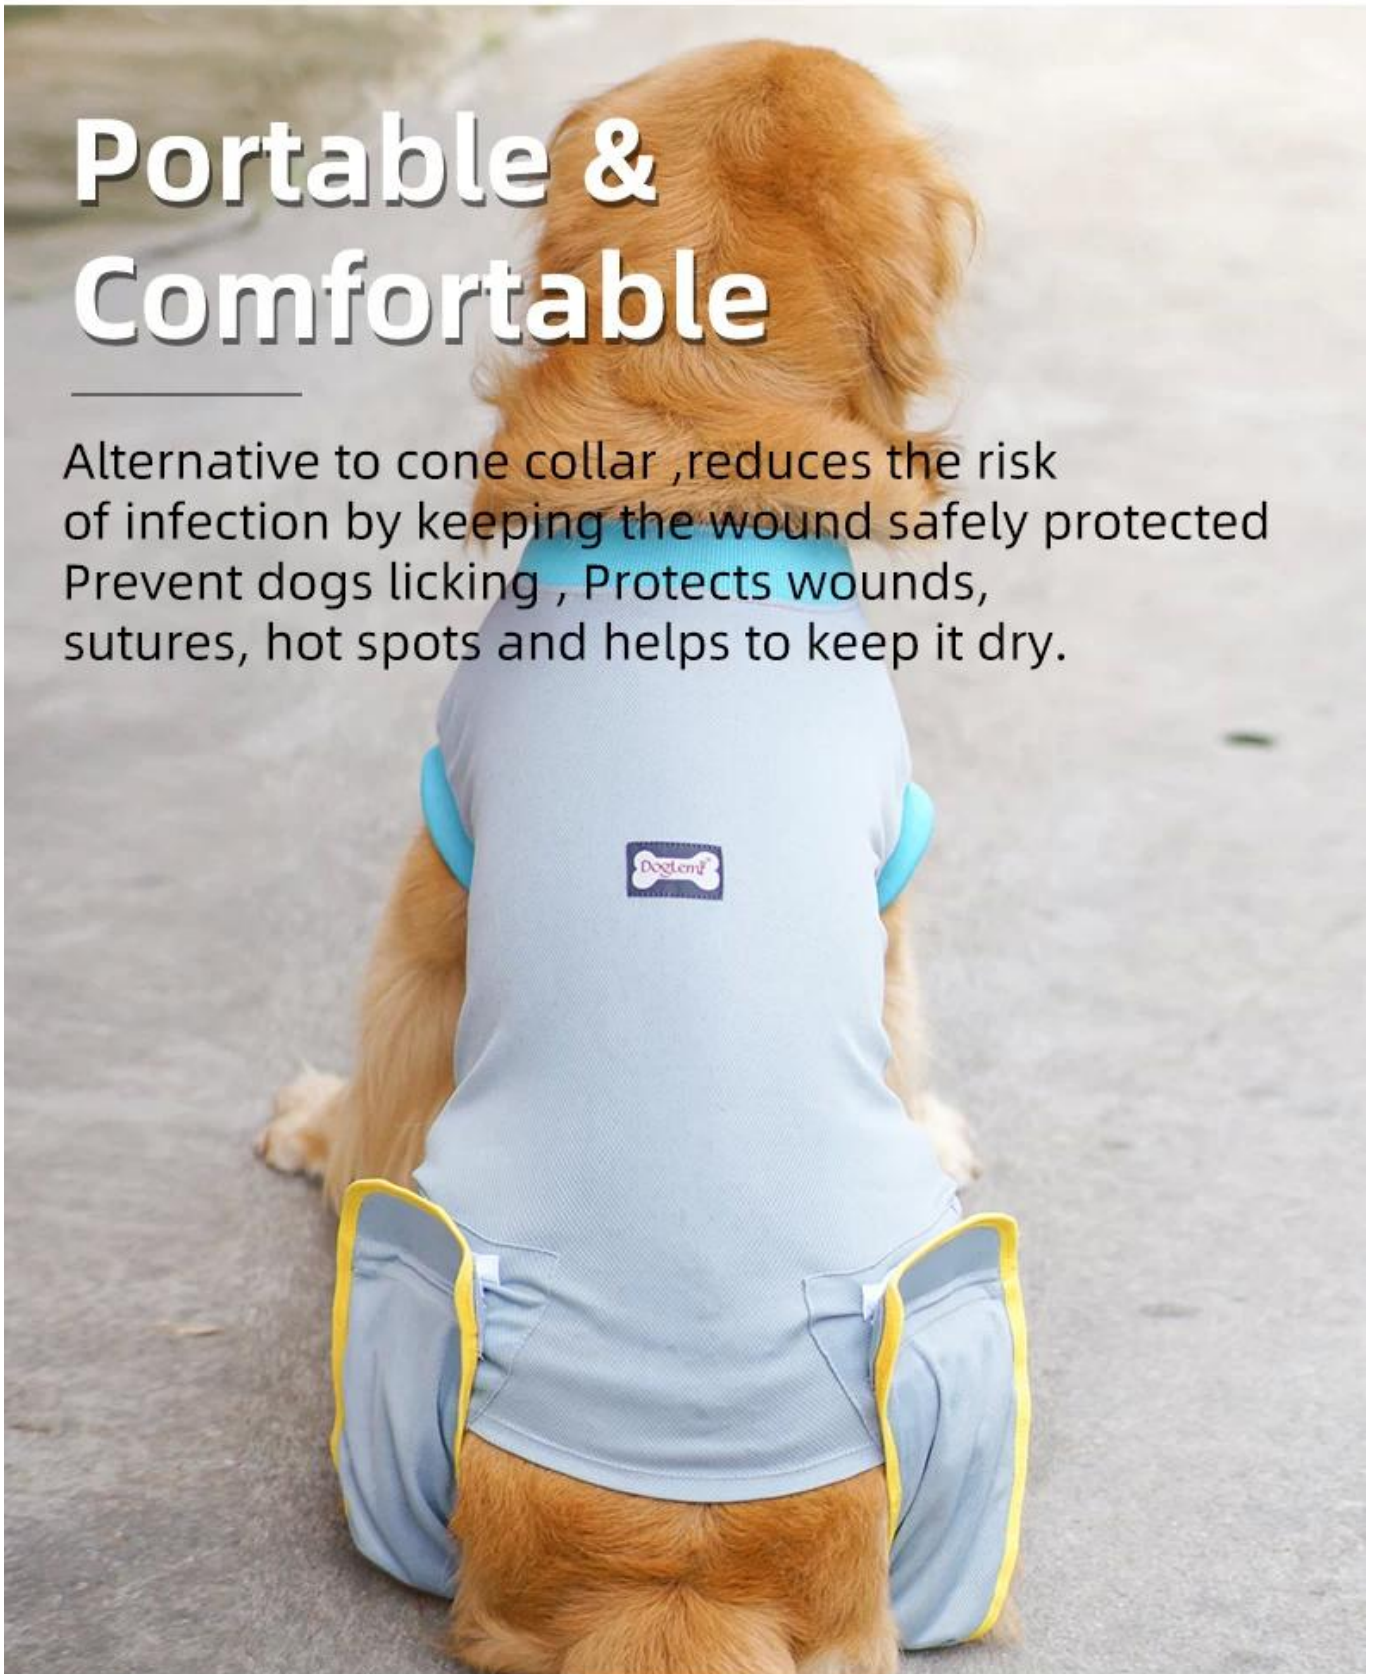

Traje de mascota de recuperación

Características del producto / Características:

1. [Material] El traje de recuperación está hecho principalmente de tela refrescante, suave y elástica. La tela refrescante lleva el calor a una temperatura moderada, y los factores refrescantes en el interior brindan a las mascotas una sensación fresca. En comparación con la tela normal, este tipo de tela refrescante es ligera, transpirable y cómoda.
- 2.[Calma] Gracias a la tela, se siente que las mascotas con este traje de recuperación están en el abrazo del propietario, lo que ayuda a calmar a los perros.
3. [Cubierta] La cobertura llega a la herida de todo el cuerpo, lo que evita que se lama y se rasque.
4. [Ala] Cómoda visera en las mangas y el cuello, doble tela de algodón acolchada en el vientre, los perros se sienten seguros.
5. [Hebillas] Hebillas duraderas en la espalda, los perros duermen bien con el traje.
6. [Diseño] Diseño plegable en la pata trasera. Empaque la tela en el trasero del perro y los perros orinarán y defecarán como de costumbre.

Recovery Pet Suit

Covering reaches the wound of the whole body,
which prevents licking and scratching

FABRIC DETAILS

Cooling

Soft

Breathable

Taiwan Micax technology cold fiber yarn
Instant cooling of skin contact 3-4 °C
Micro pores, dry and light, soft and comfortable

Portable & Comfortable

Alternative to cone collar ,reduces the risk of infection by keeping the wound safely protected Prevent dogs licking , Protects wounds, sutures, hot spots and helps to keep it dry.