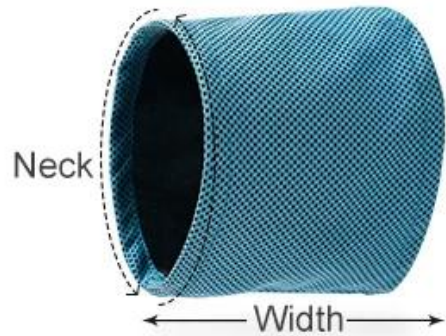

un babero que enfría al perro al instante

Características / características del producto:

Un collar que enfría al perro al instante:

1. La tela es una tela con tecnología de detección en frío que resiste el calor y el enfriamiento;
2. Principio de la tela: la tela fría ajusta la temperatura absorbiendo calor, y el factor de enfriamiento brinda una comodidad fresca a la mascota.
3. La tela no contiene productos químicos, materiales poliméricos, pegamentos, cristales o materiales de cambio de fase. Las fibras utilizadas son fibras seguras y no irritantes, ligeras, transpirables y cómodas de usar en comparación con las telas convencionales a prueba de humedad.
4. Si se pone en el agua, gírelo, póngalo en el congelador por 10 minutos y luego sáquelo, el efecto de enfriamiento es más obvio.
5. Saque al perro para caminar, practicar deportes, escalar, etc.

DogLemz

COOLING

Dog Bandana

- 🐾 Cooling Touch Material
- 🐾 Easy to put on
- 🐾 Put into the Freezer for ice cool before using

SIZE: **M**

Size	S	M	L
Neck (cm)	35	45	55

Indoor

Walk a dog

Run

Mountain climbing

Product information

Brand: DogLemi

Name: Summer Dog Bandana

Item NO: PD60029

Size: S,M,L

Colors: blue

Material: Polyester

Size(CM)	Neck	Width
S	35	11
M	45	13
L	55	16

DogLemi fabric label

With Leash Hole

Breathable&Instant Cooling

Cooling Touch Fabric

DogLemf® | Model show

Packing Details